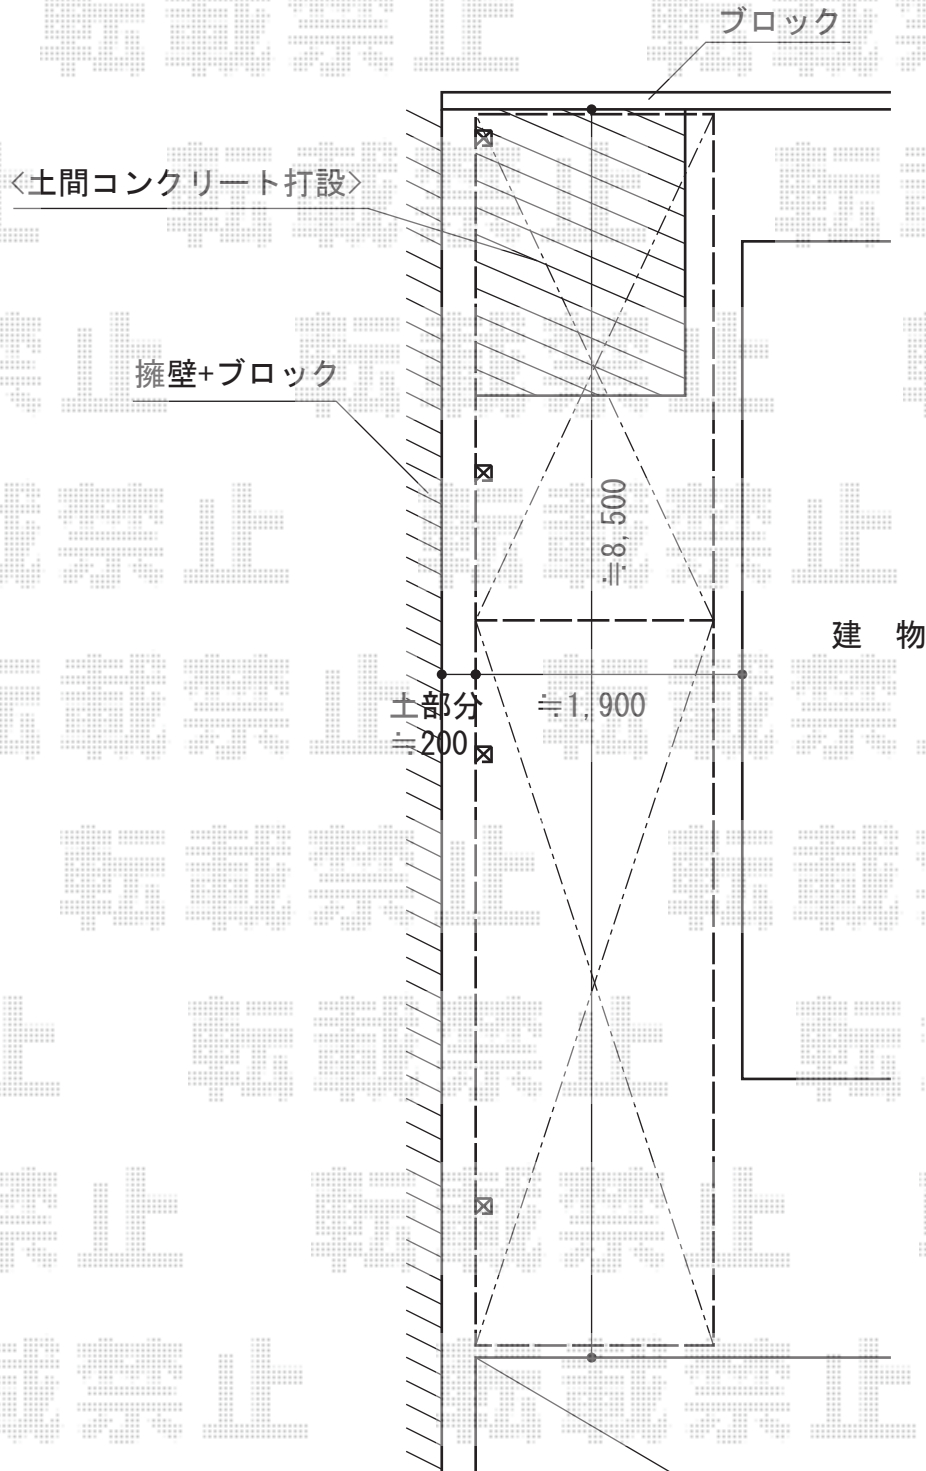

プレシオスポート アルファ 縦連棟 積雪～20cm対応 施工概略図

Value Select プレシオスポート アルファ 縦連棟 積雪～20cm対応
幅= 2,402mm
奥行= 10,064mm
色： グレースブラウン
屋根材： ポリカーボネート（ガラスマット）
柱仕様： ハイルフ柱仕様（有効高 約2,250mm）

担当者

谷