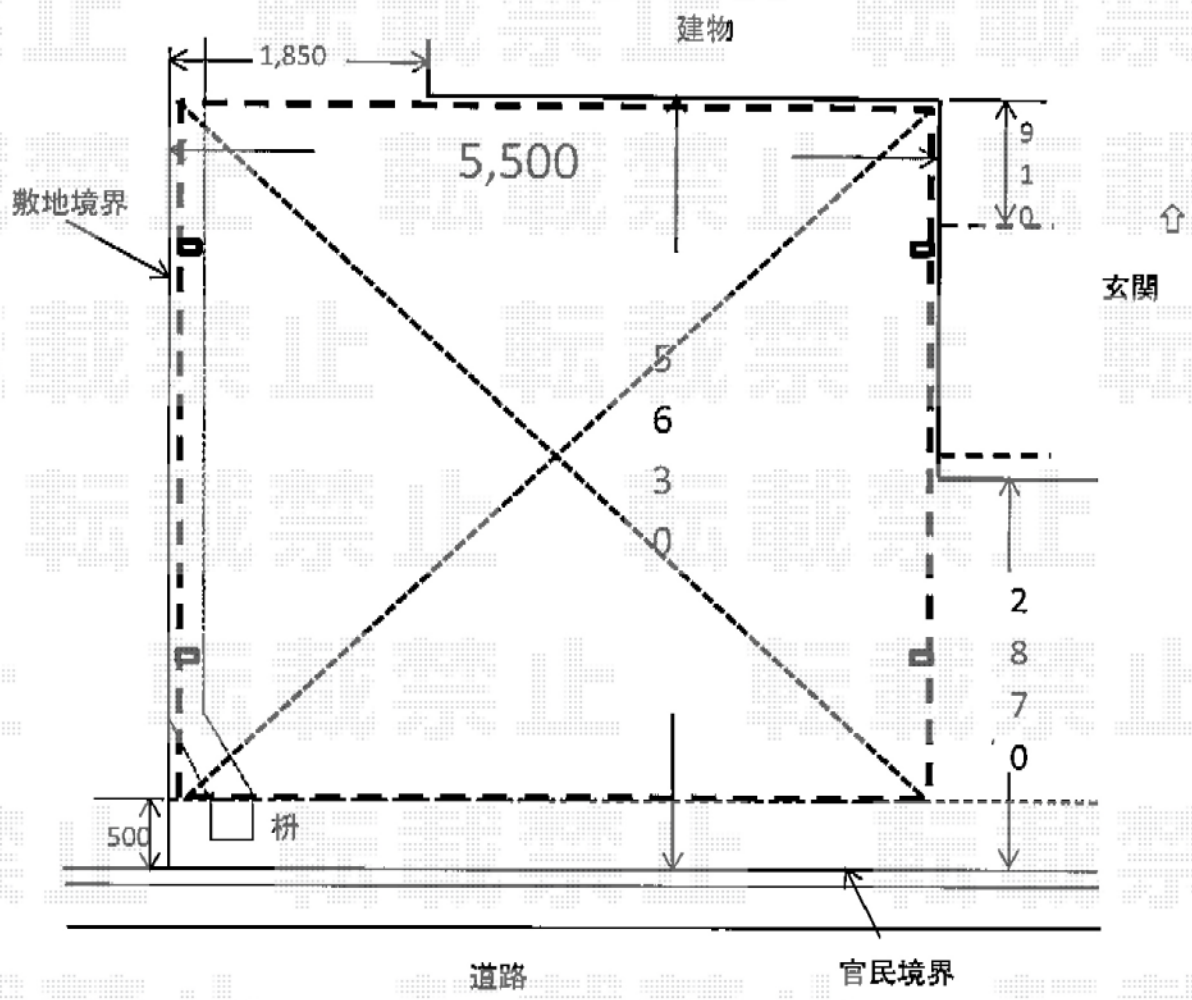

レイナツインポートグラン 積雪～20cm対応

YKK AP レイナツインポートグラン 積雪～20cm対応
 幅= 5,392mm
 奥行= 5,052mm
 色： ホワイト
 屋根材： ポリカーボネート（トーマイマット）
 柱仕様： ハイルフ柱仕様（有効高 約2,350mm）

担当者 酒井