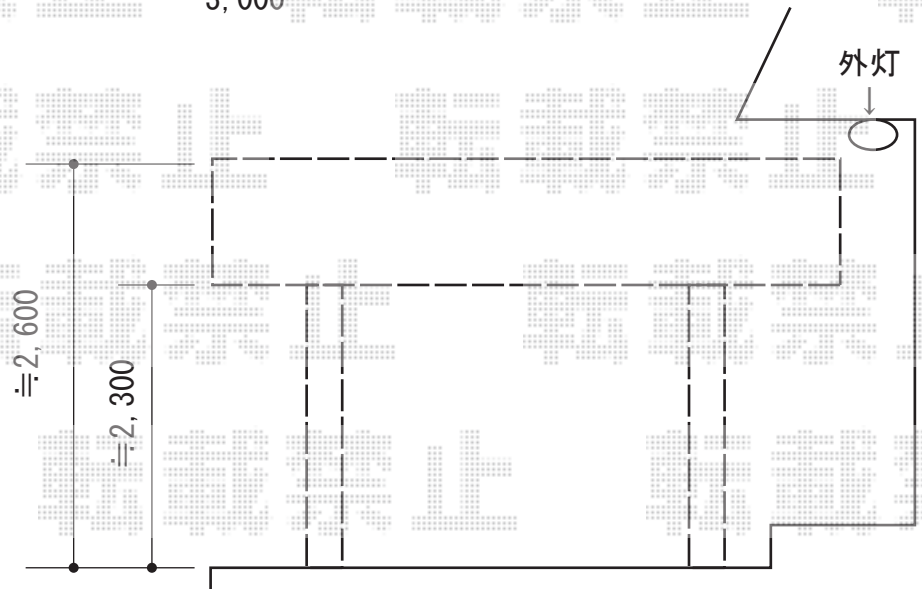

カーポート 施工概略図

トステム カーブポートシグマIII M合掌 積雪~20cm対応
幅= 6,014mm
奥行= 4,980mm
色： シャイングレー
屋根材： ガリレポリカ（クリアマット・すりガラス調）
柱仕様： ロング柱23仕様（有効高 約2,300mm）

担当者

酒井