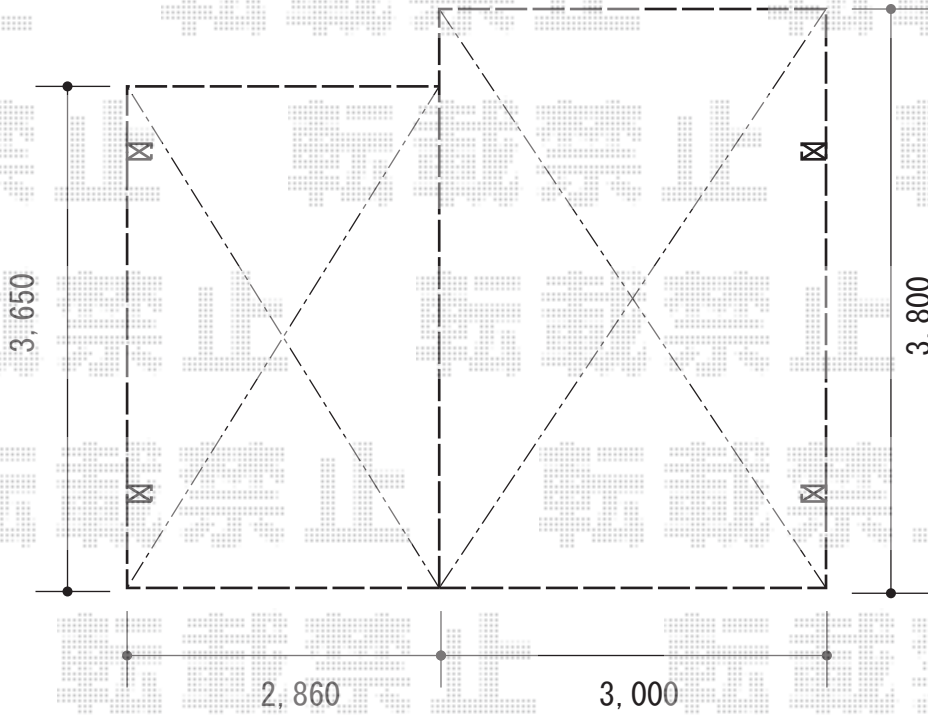

カーポート 施工概略図

トステム カーブポートシグマIII M合掌 積雪~20cm対応
幅= 6,014mm
奥行= 4,980mm
色： シャイングレー
屋根材： ガリレポリカ（クリアマット・すりガラス調）
柱仕様： ロング柱23仕様（有効高 約2,300mm）

担当者

酒井