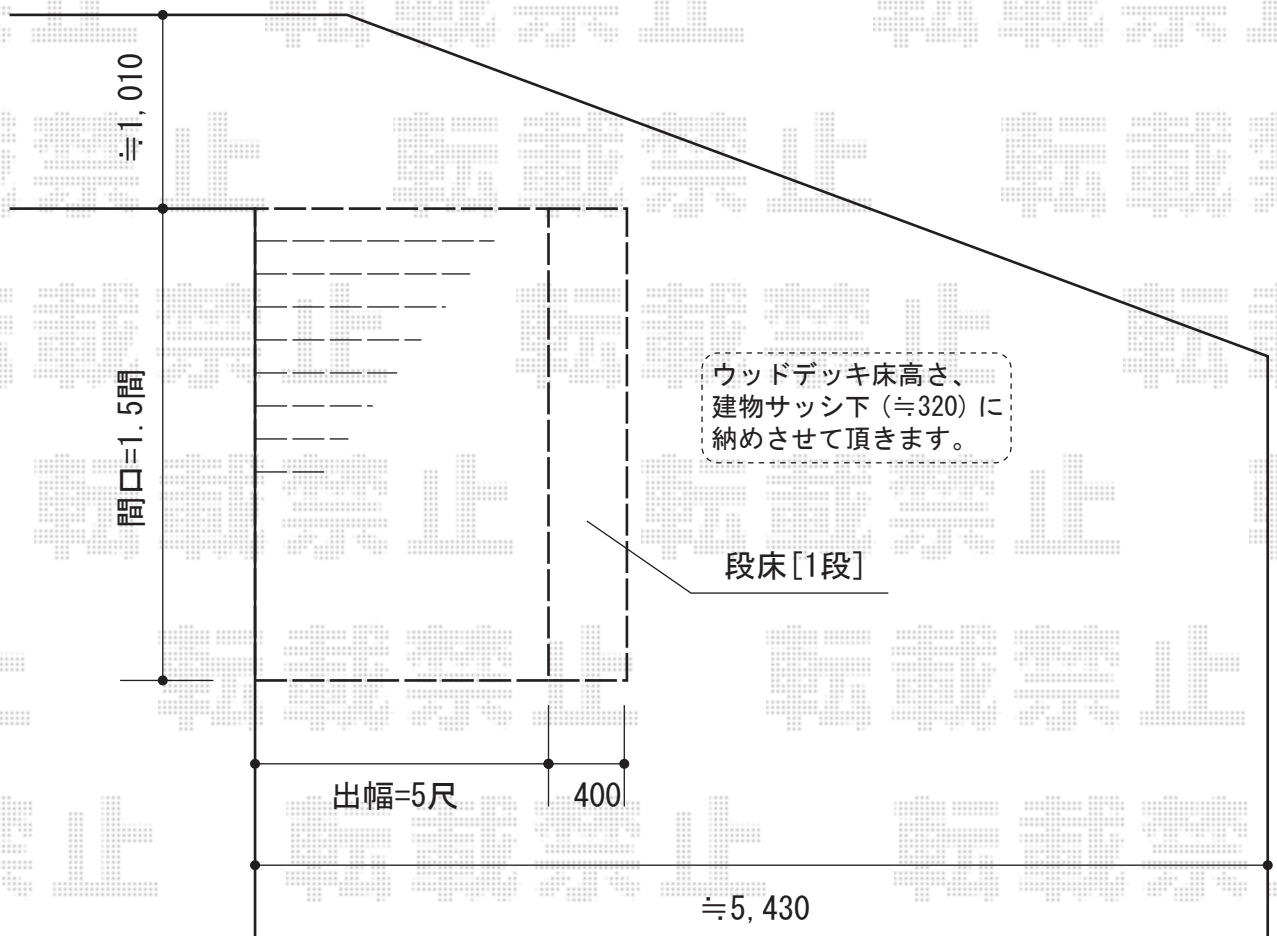

リウッドデッキ200 施工概略図

YKK AP リウッドデッキ200
間口=1.5間 (2,651mm) 出幅=5尺 (1,520mm)
色：ナチュラルブラウン/カームブラック
床板：縦貼り 束柱：Tタイプ (400~550mm)

YKK AP リウッドデッキ200 段床セット1段 正面タイプ
間口=1.5間 色：ナチュラルブラウン/カームブラック
追加部材：アルミ製束柱 (Tタイプ/2本入) ×1

担当者