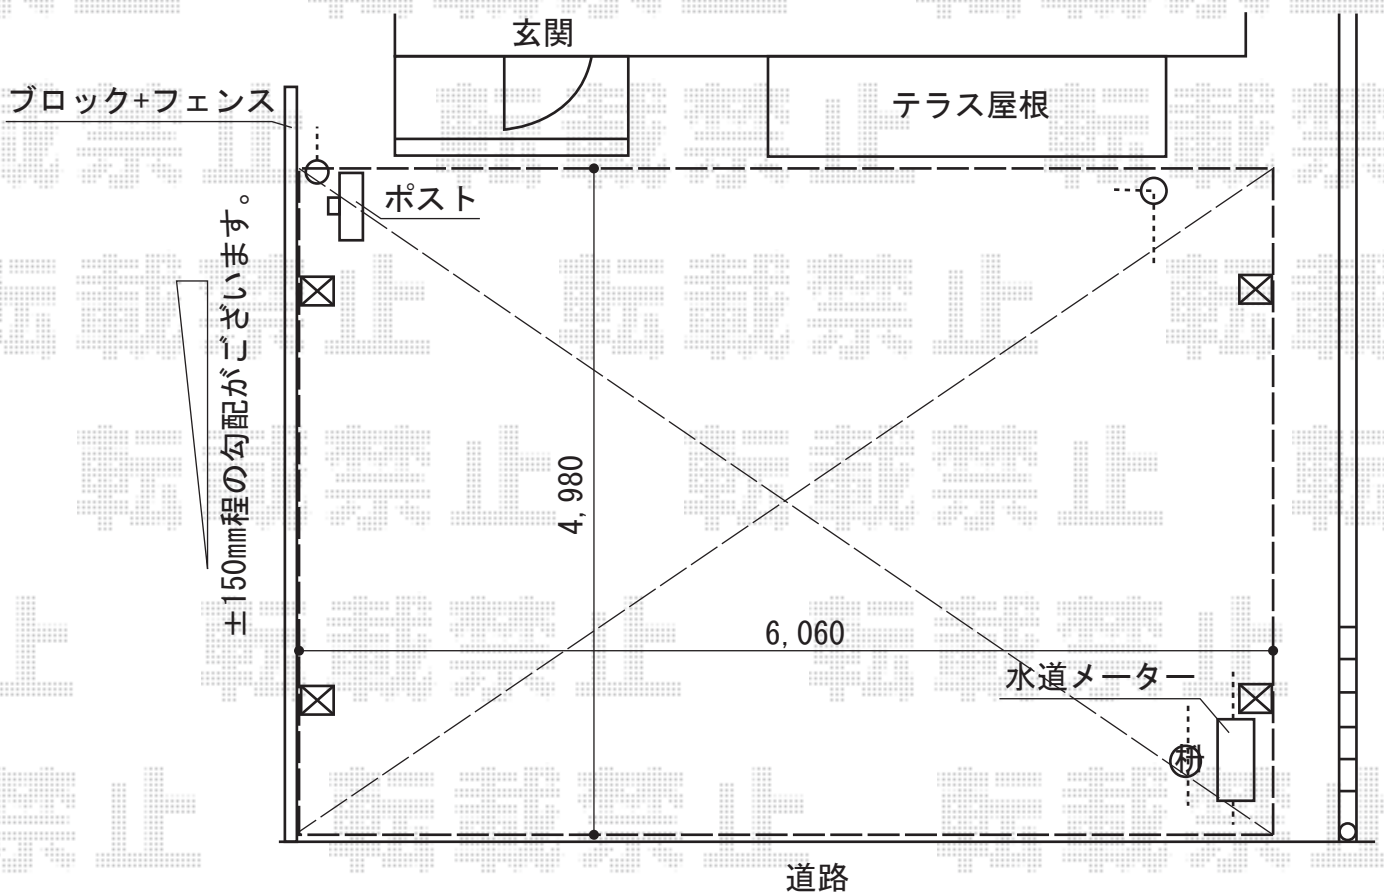

カーポート 施工概略図

トステム カーポートシグマIII ワイド 積雪~20cm対応
幅=5,443mm
奥行=4,980mm
色：シャイングレー
屋根材：ポリカーボネート（ブラウン）
柱仕様：ロング柱23仕様（有効高 約2,300mm）

担当者

西村