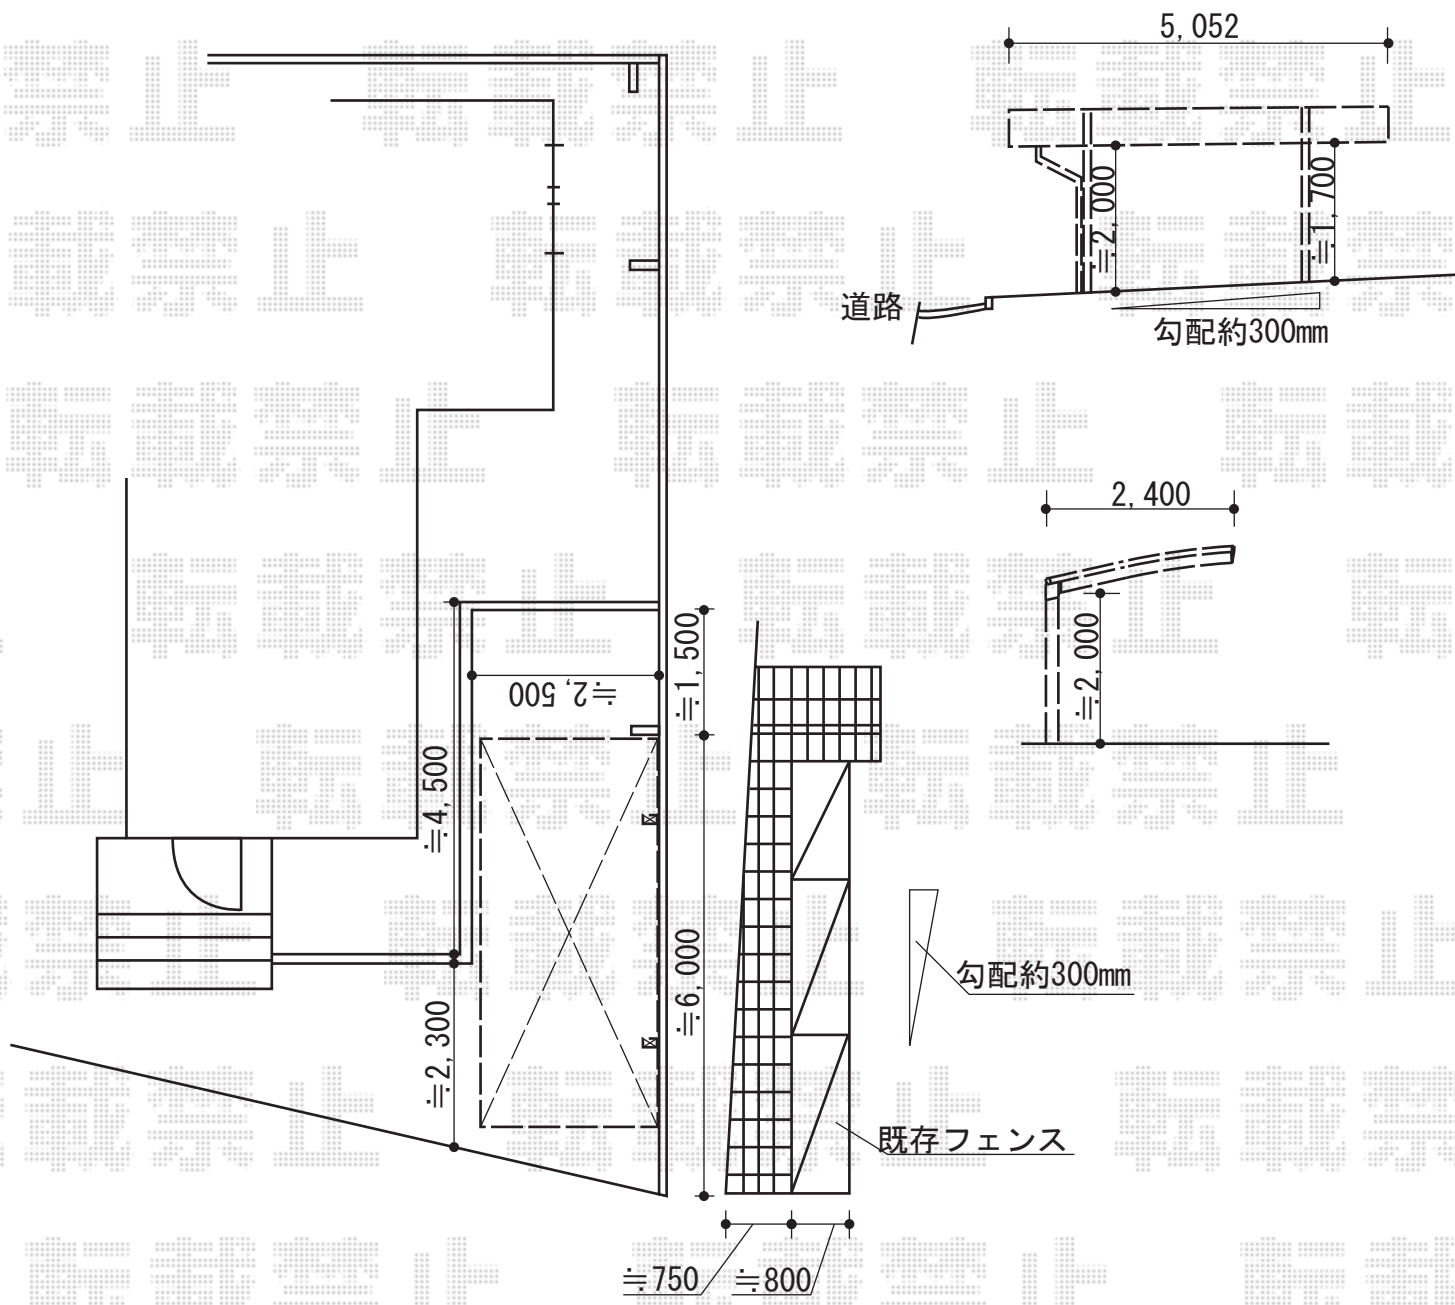

カーポート 施工概略図

Value Select プレシオスポート 積雪~20cm対応
 幅=2,400mm
 奥行=5,052mm
 色：グレースブラウン
 屋根材：ポリカーボネート（スカイブルー）
 柱仕様：ハイルーフ柱仕様（有効高 約2,250mm）

担当者	西村
-----	----