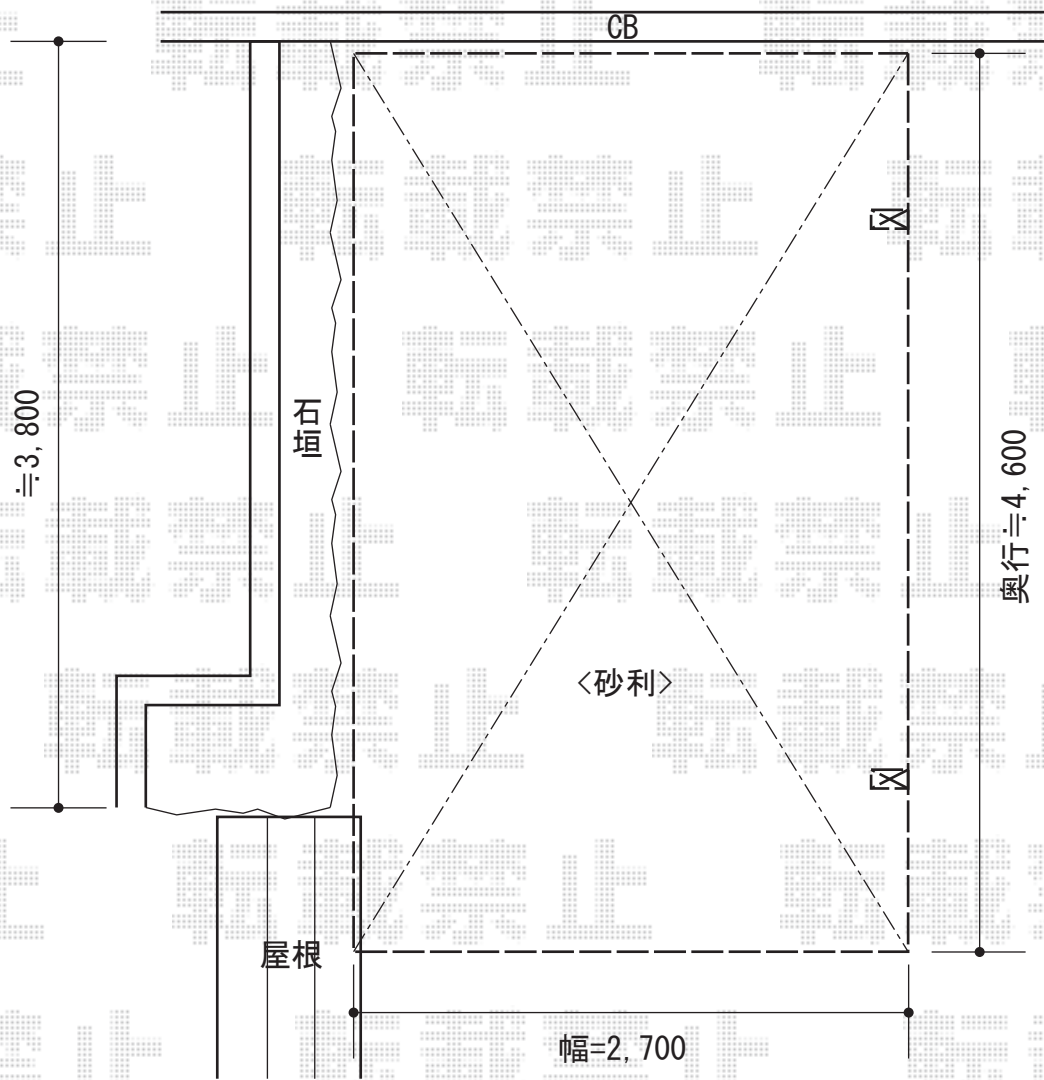

カーポート 施工概略図

YKK AP レイナポートグラン 積雪~20cm対応
幅=2,700mm
奥行=5,052mm
色：プラチナステン
屋根材：熱線遮断ポリカーボネート(トーマイマット)
柱仕様：ハイルーフ柱仕様(有効高 約2,350mm)

担当者	酒井
-----	----