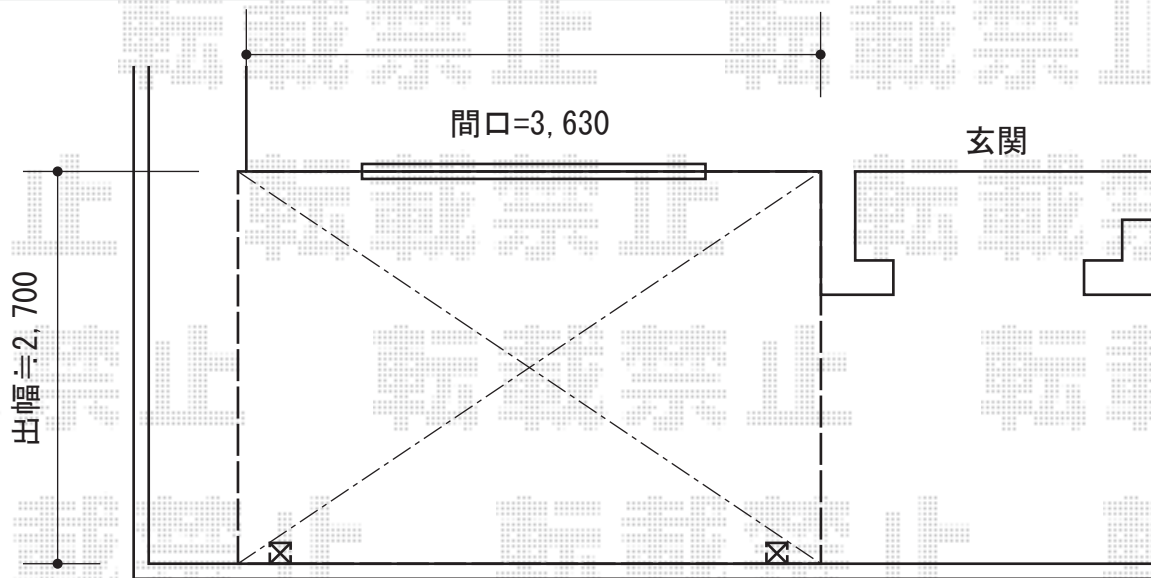

ヴェクターテラス F型 テラスタイプ 単体 積雪~20cm対応 施工概略図

YKK AP ヴェクターテラス F型 テラスタイプ 単体 積雪~20cm対応
間口=関東間2.0間 (柱芯々3,485mm 屋根幅3,670mm)
出幅=9尺 (2,670mm)
色: カームブラック
屋根材: 熱線遮断ポリカーボネート (アースブルーマット調)
柱仕様: 柱標準タイプ (柱2本)
施工方法: 上止め仕様

YKK AP 吊り下げ式物干し ロング 2本入
色: カームブラック
数量: 1セット