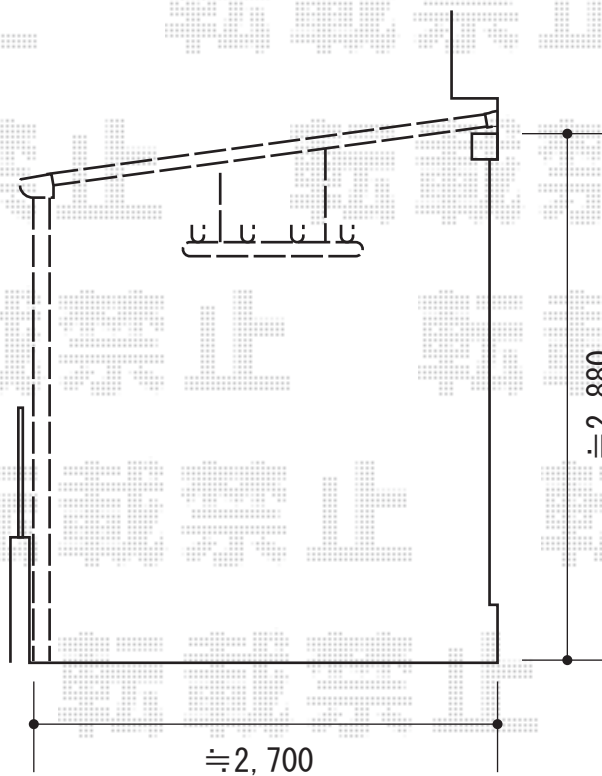

施工に際して、
オプション: 物干しの
取付け位置・高さの
ご確認を頂きますよう、
お願い致します。