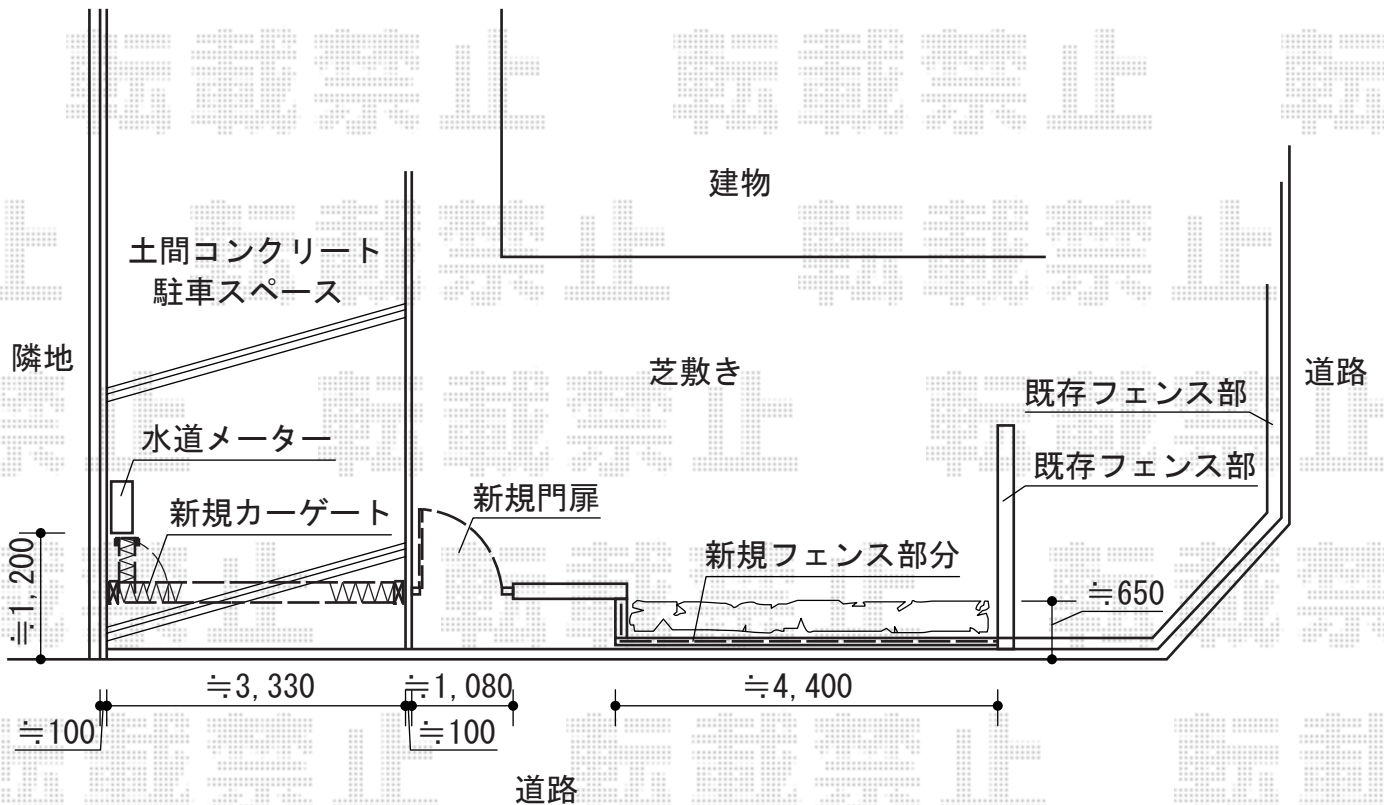

門扉+カーゲート+フェンス 施工概略図

TOEX キャスグレードロマン 門柱使用 片開き
 扉1枚 (W×H) = (900mm×1,250mm)
 色：マイルドブラック
 錠：キャスティナB錠
 開き：内開き

Value Select トリップゲート RC型 ノンレール 片開き 34S
 開口幅= 3,342mm
 全幅= 3,442mm
 たたみ幅= 479.5mm
 高さ= 1,200mm
 色：ダークブロンズ
 キャスター数：2箇所
 落棒数：2本

三協アルミ ユメッシュZ型フェンス フリー支柱タイプ
 本体1枚 (W×H) = (1,991×800mm) ×3枚
 アルミ型材支柱：2008×6本
 コーナー部用部品：1組
 補修液：1缶
 小口キャップ：1パック
 色：ダークブロンズ

担当者

松保