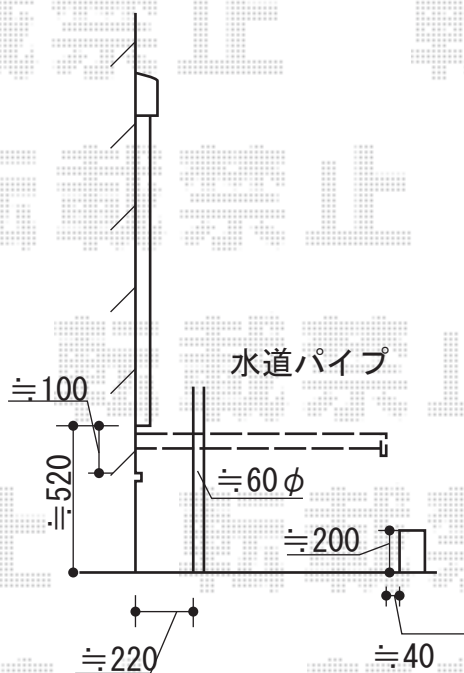

ウッドデッキ 施工概略図

TOEX 樹ら楽ステージ

間口= 約4,100mm 出幅= 約3,180mm
 色：床板/クリエモカA 束柱/オータムブラウン
 床板：標準(溝なし)/縦貼り 幕板：幕板B(薄)
 束柱：束柱Bセット(400mm~550mm)

TOEX 樹ら楽ステージ用 ステップ2段用
 色：クリエモカA

TOEX 樹ら楽ステージ用 ステップ1段用
 色：クリエモカA

TOEX 樹ら楽ステージ用 デッキフェンス
 本体1枚(W×H) = (1,200mm×800mm)×8枚
 主柱：T-8×9本 パネル仕様：フラットラチスパネル
 柱・笠木色：クリエモカA

TOEX 樹ら楽ステージ用 点検口セット
 色：床板/クリエモカA 束柱/オータムブラウン

担当者

酒井