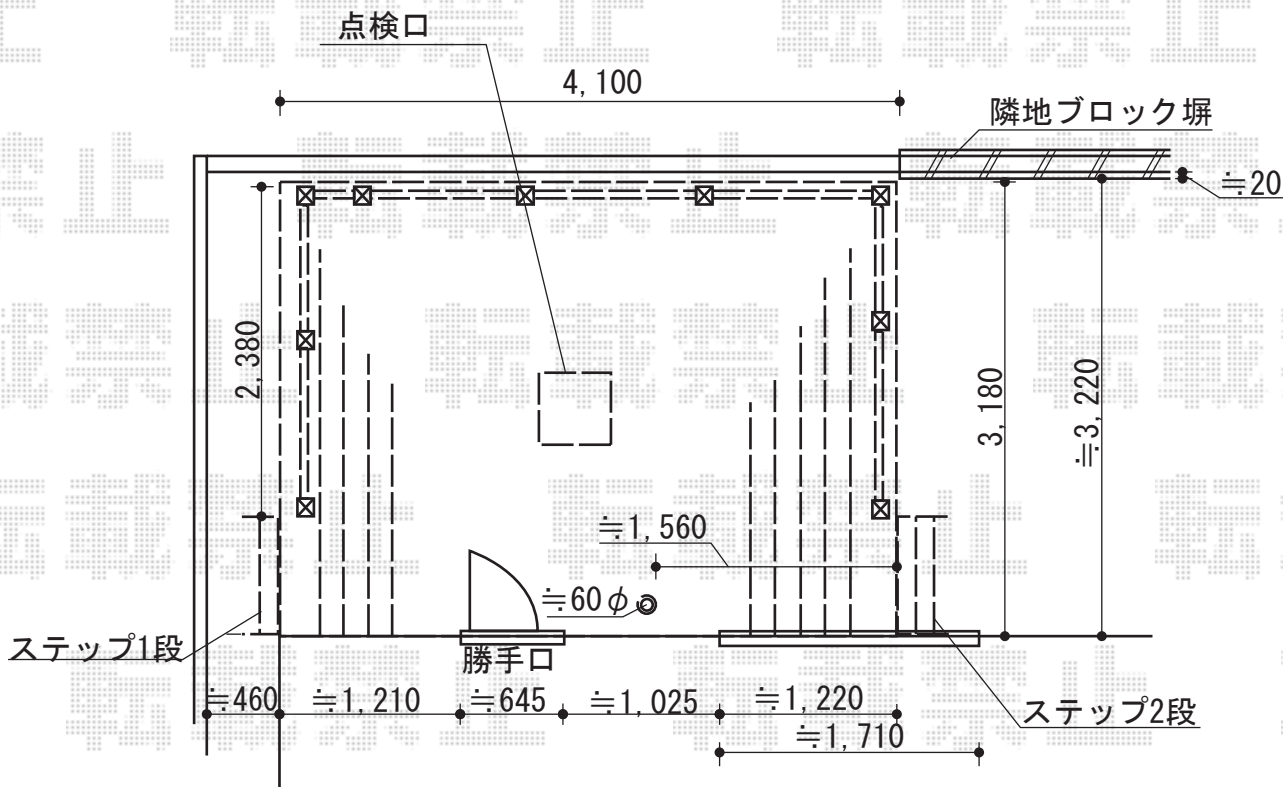

ウッドデッキ 施工概略図

TOEX 樹ら楽ステージ

間口= 約4,100mm 出幅= 約3,180mm
 色：床板/クリエモカA 束柱/オータムブラウン
 床板：標準(溝なし)/縦貼り 幕板：幕板B(薄)
 束柱：束柱Bセット(400mm~550mm)

TOEX 樹ら楽ステージ用 ステップ2段用
 色：クリエモカA

TOEX 樹ら楽ステージ用 ステップ1段用
 色：クリエモカA

TOEX 樹ら楽ステージ用 デッキフェンス
 本体1枚(W×H) = (1,200mm×800mm)×8枚
 主柱：T-8×9本 パネル仕様：フラットラチスパネル
 柱・笠木色：クリエモカA

TOEX 樹ら楽ステージ用 点検口セット
 色：床板/クリエモカA 束柱/オータムブラウン

担当者

酒井