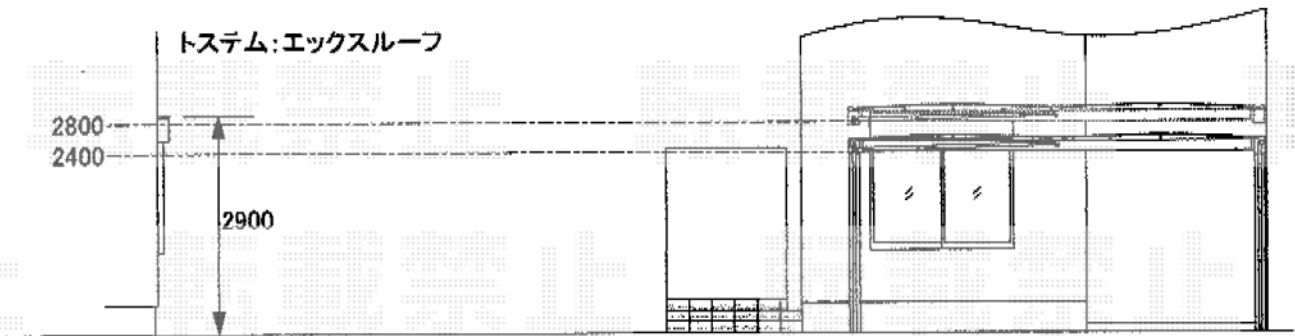

# カーポート 施工概略図

トステム エックススーフ ワイド 積雪~20cm対応  
幅= 5,532mm  
奥行= 4,971mm  
色: オータムブラウン  
屋根材: ガリレポリカ (クリアマット・すりガラス調)  
柱仕様: ロング柱24仕様 (有効高 約2,400mm)  
/ロング柱28仕様 (有効高 約2,800mm)

平面図はエックススーフ ワイドの場合です

担当者	栢田
-----	----