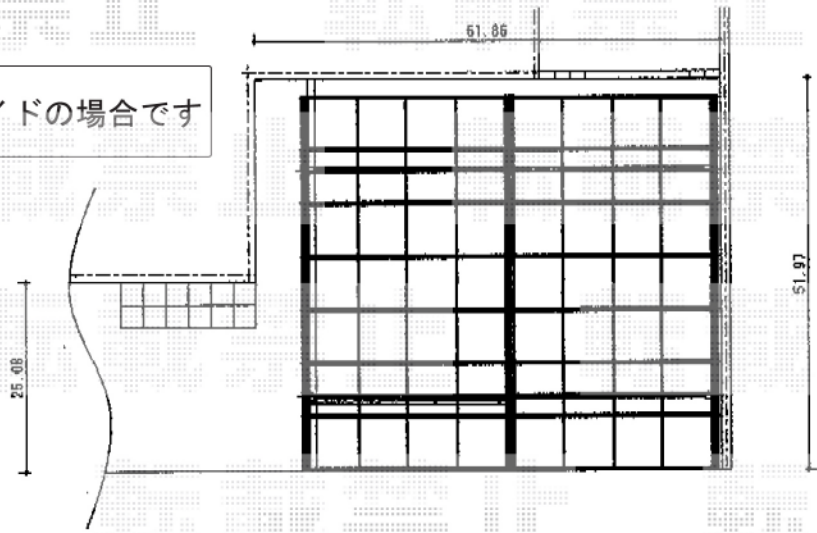

# カーポート 施工概略図

トステム エックススーフ ワイド 積雪~20cm対応  
幅= 5,532mm  
奥行= 4,971mm  
色: オータムブラウン  
屋根材: ガリレポリカ (クリアマット・すりガラス調)  
柱仕様: ロング柱24仕様 (有効高 約2,400mm)  
/ロング柱28仕様 (有効高 約2,800mm)

平面図はエックススーフ ワイドの場合です

担当者	栢田
-----	----