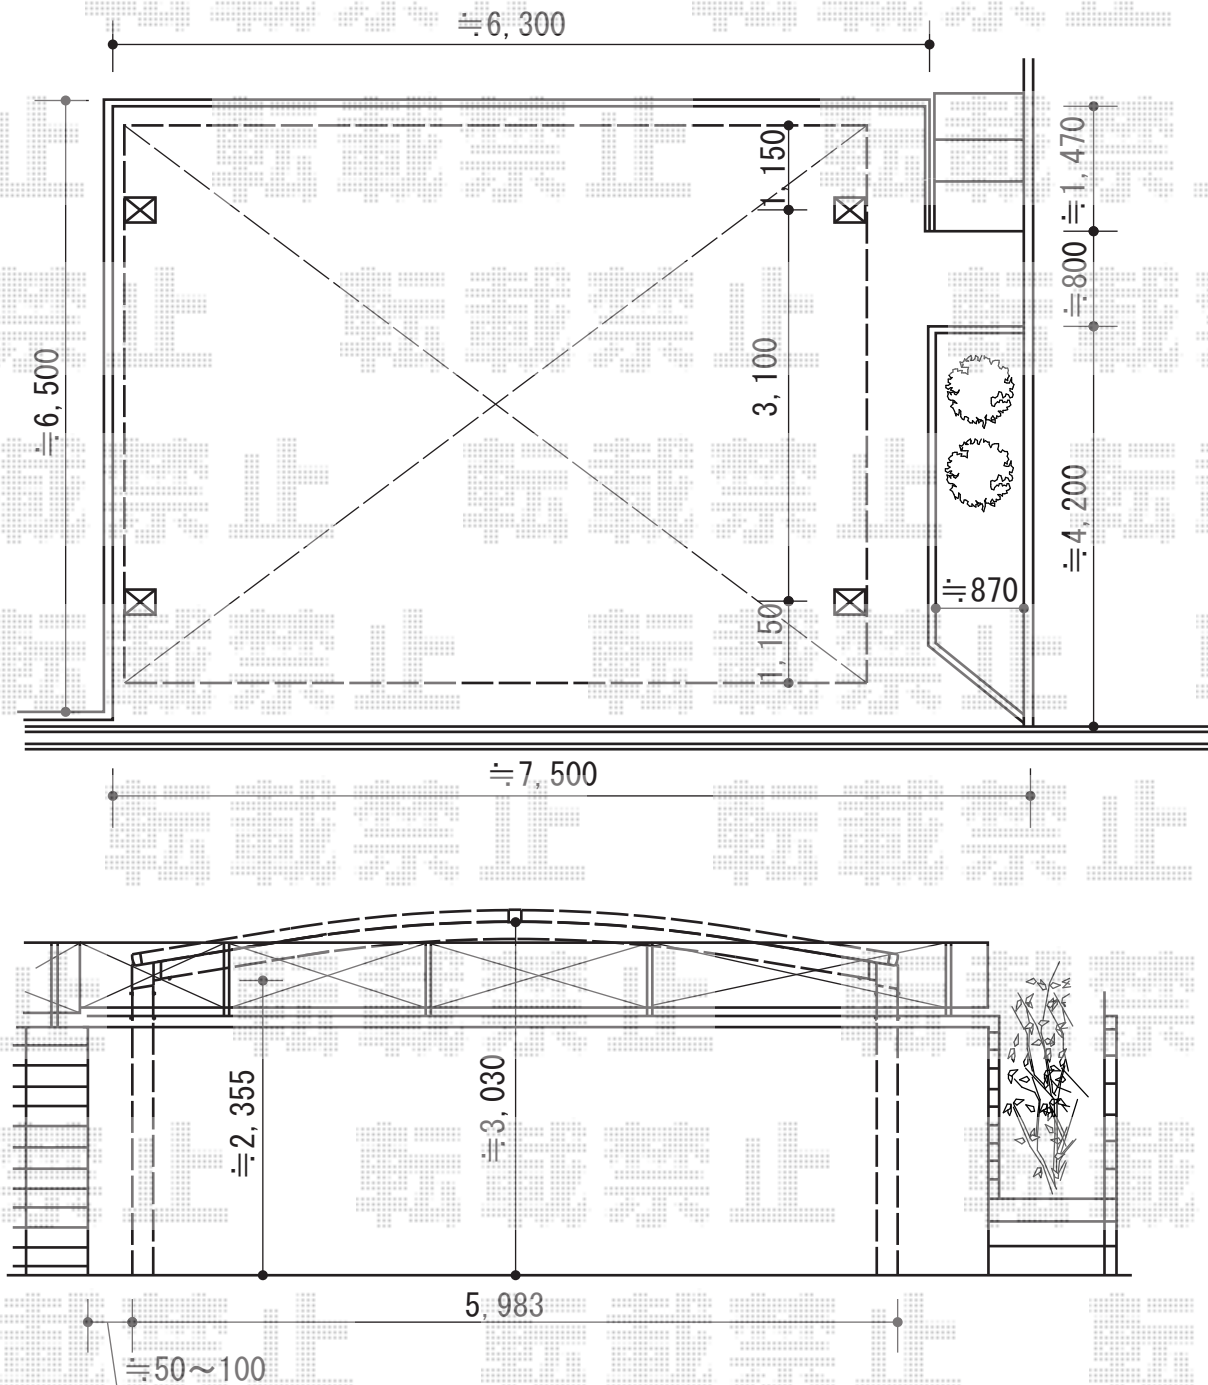

カーポート 施工概略図

YKK AP レイナツインポートグラン 積雪~20cm対応  
 幅=5,983mm  
 奥行=5,400mm  
 色：プラチナステン  
 屋根材：ポリカーボネート（トーマイマット）  
 柱仕様：ハイルーフ柱仕様（有効高 約2,350mm）

担当者

谷岡