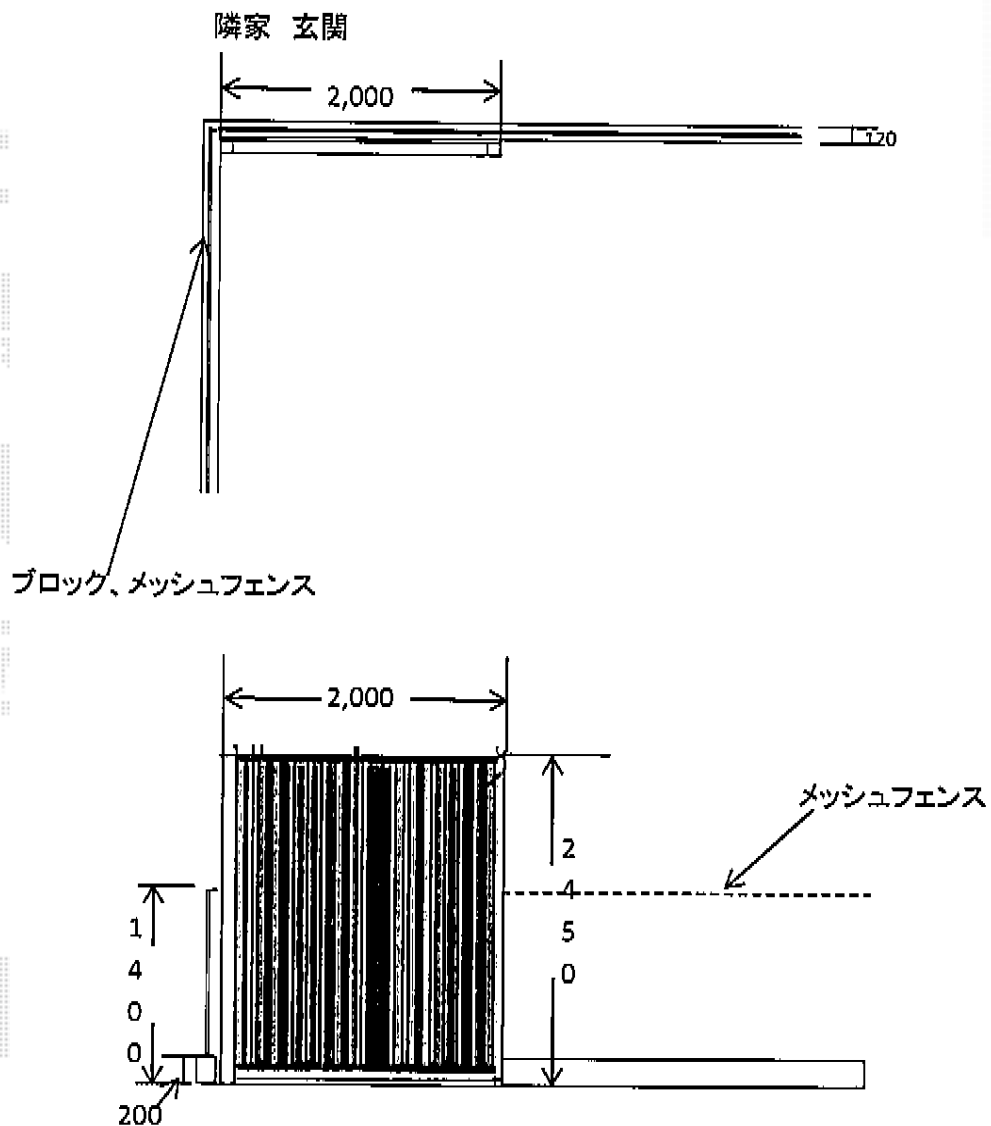

フェンス 施工概略図

TOEX Gスクリーン 縦細格子タイプ 間仕切りタイプ
本体1枚 (W×H) = (2,000×2,450mm) ×1枚
色： シャイングレー

担当者

進藤