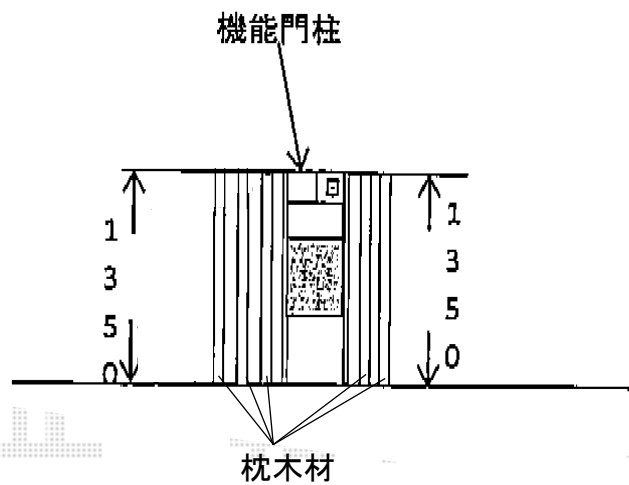

枕木材 施工概略図

TOEX デザイナーズパーツ 枕木材 70×70
有効L寸法： 5,250mm×1
L寸法： 1,750mm×2
枕木材用キャップ： 70角用×5
色： シヤイングレー

担当者

進藤