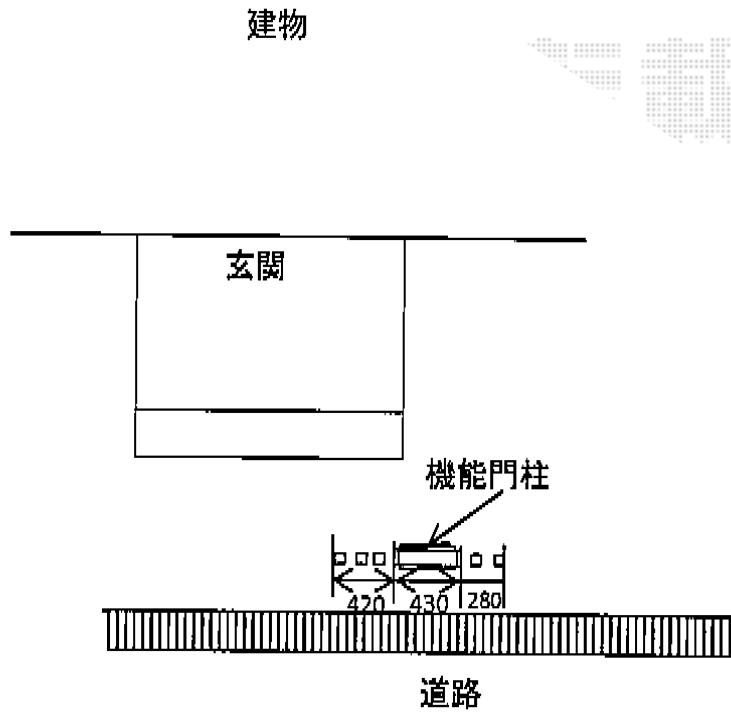

枕木材 施工概略図

TOEX デザイナーズパーツ 枕木材 70×70
有効L寸法： 5,250mm×1
L寸法： 1,750mm×2
枕木材用キャップ： 70角用×5
色： シヤイングレー

担当者

進藤