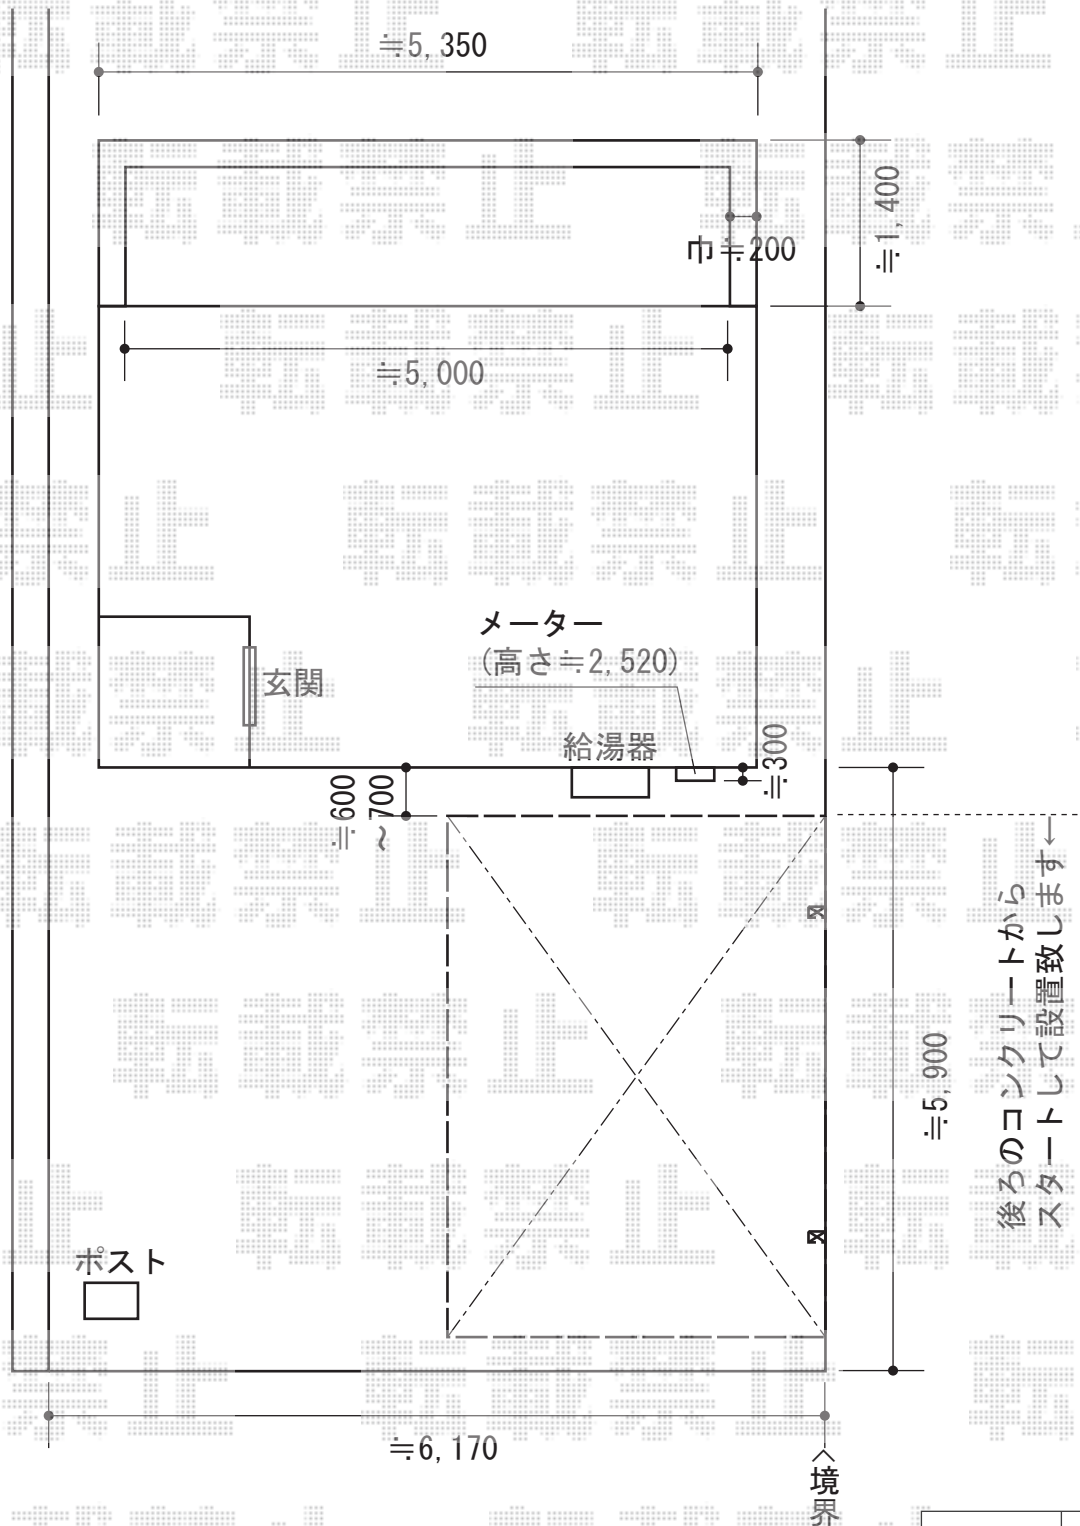

# カーポート 施工概略図

トステム カーブポートシグマIII 積雪~20cm対応  
 幅=2,701mm  
 奥行=4,980mm  
 色：シャイングレー  
 屋根材：ガリレポリカ（クリアマット・すりガラス調）  
 柱仕様：ロング柱23仕様（有効高 約2,300mm）

担当者	谷岡
-----	----