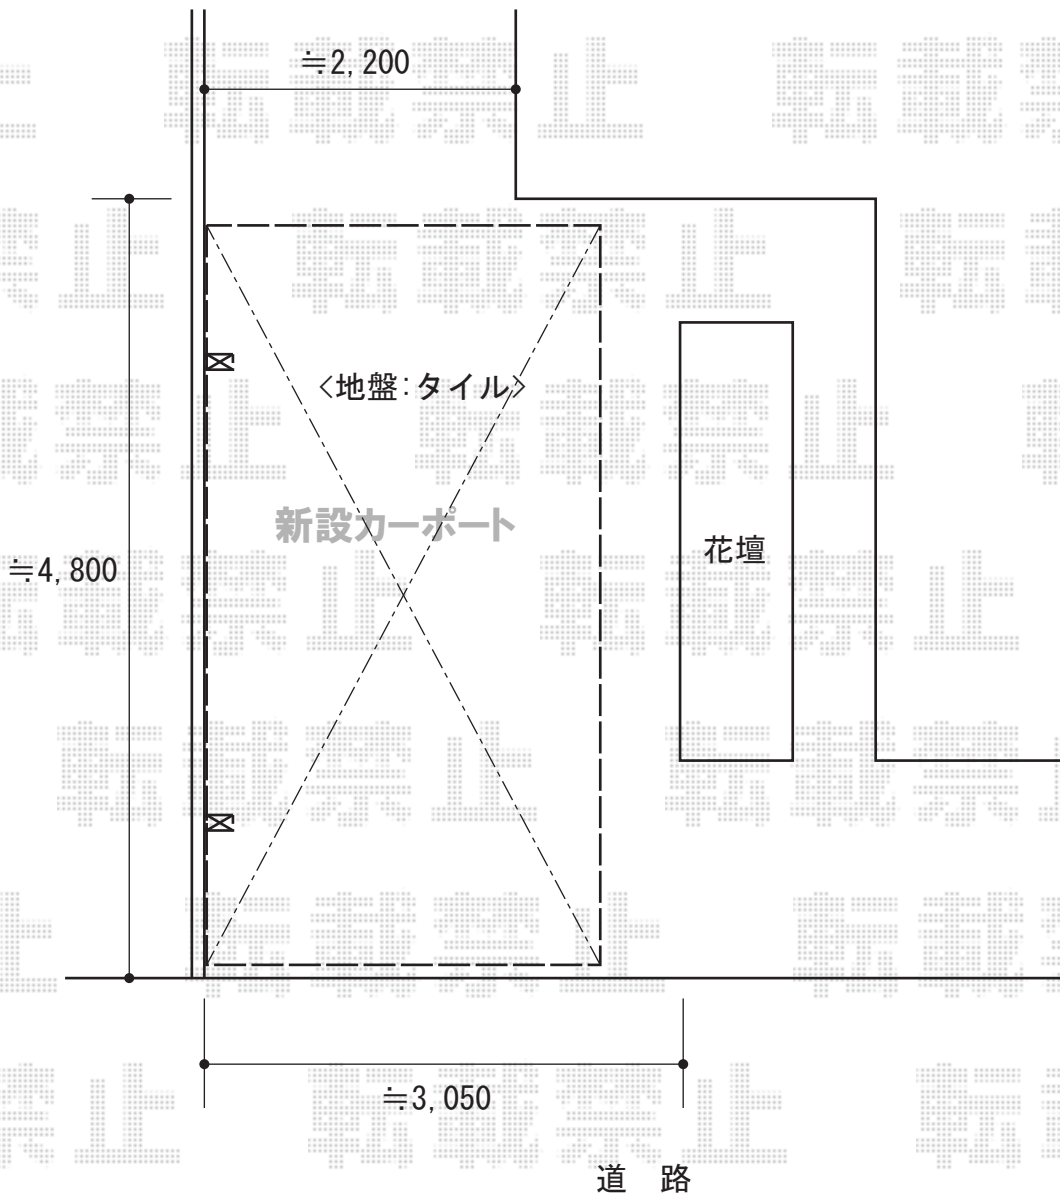

# カーポート工事 施工概略図

YKK AP レイナポートグラン 積雪~20cm対応  
幅= 2,550mm  
奥行= 5,052mm  
色： プラチナステン  
屋根材： 熱線遮断ポリカーボネート(クリアマット)  
柱仕様： ハイルフ柱仕様 (有効高 約2,350mm)

YKK AP レイナポートグラン用 標準・ハイルフ兼用 着脱式サポート (2本入り)  
色： プラチナステン  
数量： 1セット

2014-1-202390

担当者

酒井