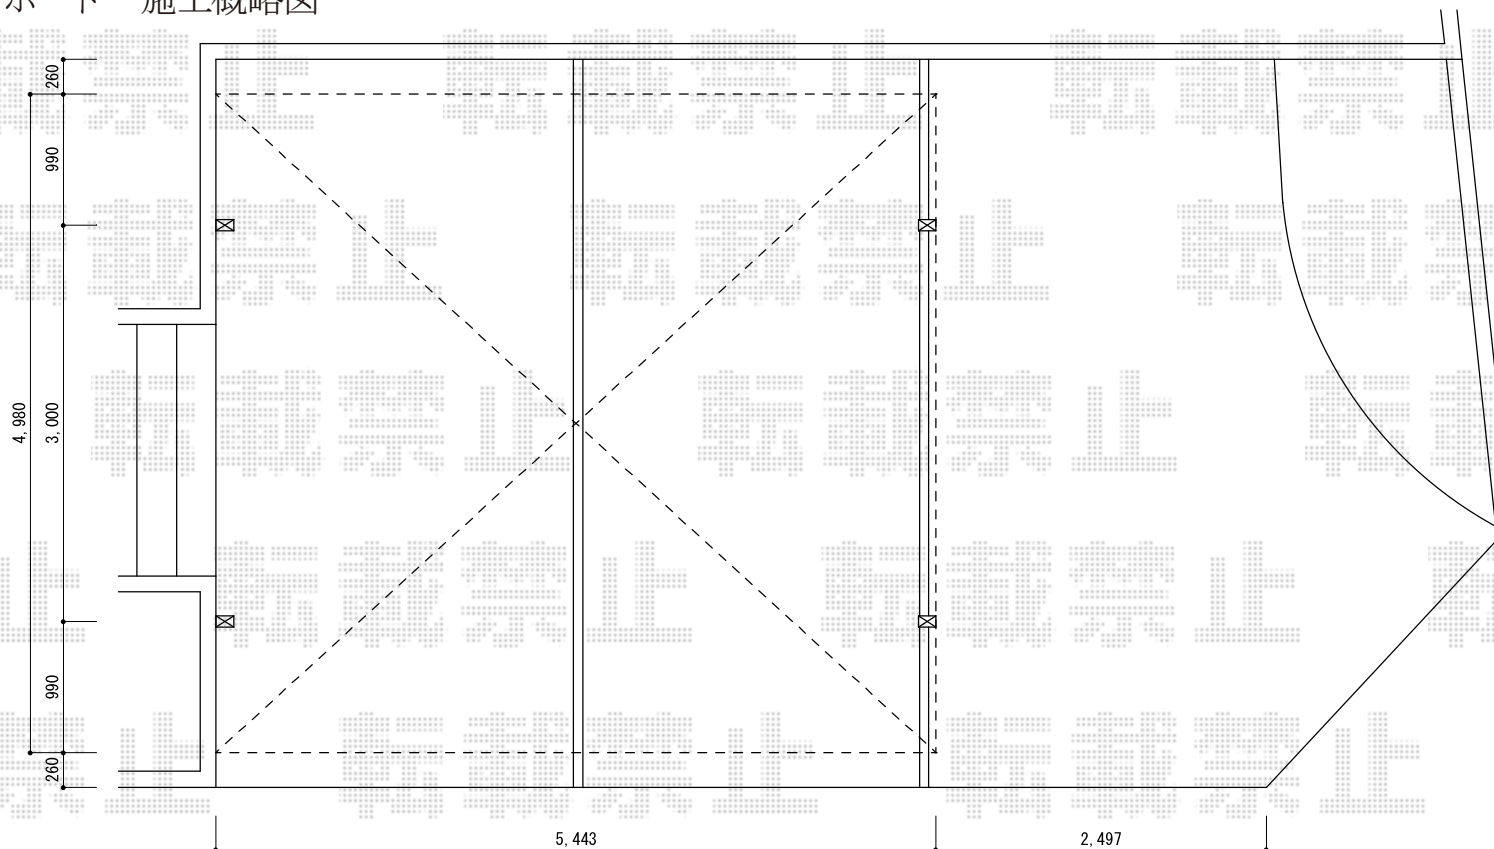

カーポート 施工概略図

トステム カーブポートシグマIII ワイド 積雪~20cm対応
 幅= 5,443mm
 奥行= 4,980mm
 色: シャイングレー
 屋根材: ガリレポリカ (クリアマット・すりガラス調)
 柱仕様: ロング柱23仕様 (有効高 約2,300mm)