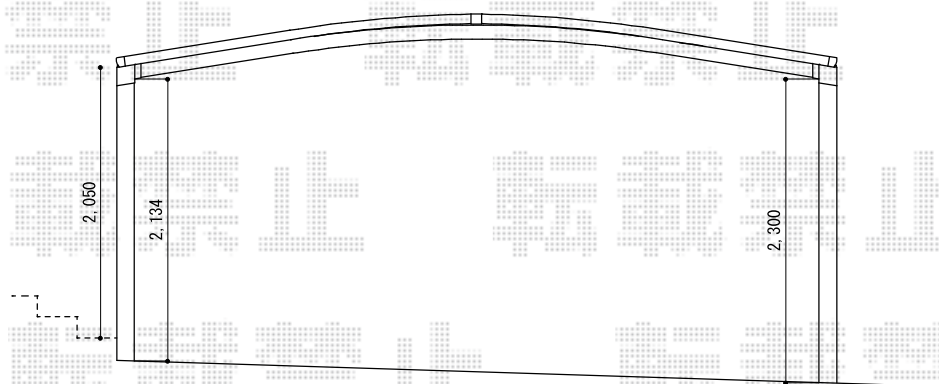

カーポート 施工概略図

トステム カーブポートシグマIII ワイド 積雪~20cm対応
 幅= 5,443mm
 奥行= 4,980mm
 色: シャイングレー
 屋根材: ガリレポリカ (クリアマット・すりガラス調)
 柱仕様: ロング柱23仕様 (有効高 約2,300mm)