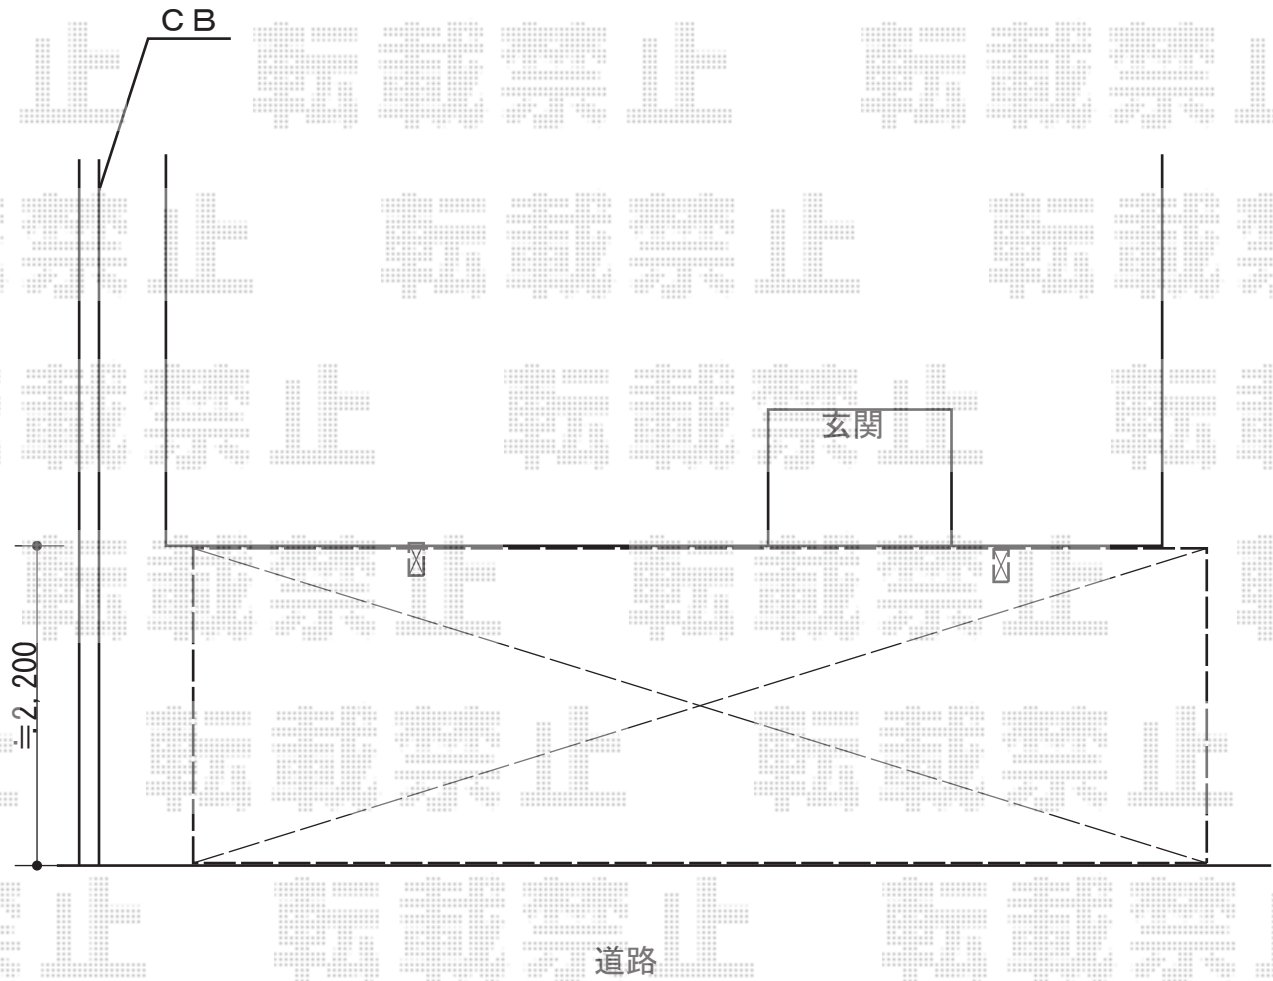

カーポート 施工概略図

Value Select プレシオスポーツ 積雪~20cm対応
幅= 2,400mm
奥行= 5,052mm
色 : グレースブラウン
屋根材 : ポリカーボネート (スカイブルー)
柱仕様 : ハイルフ柱仕様 (有効高 約2,250mm)

担当者

酒井