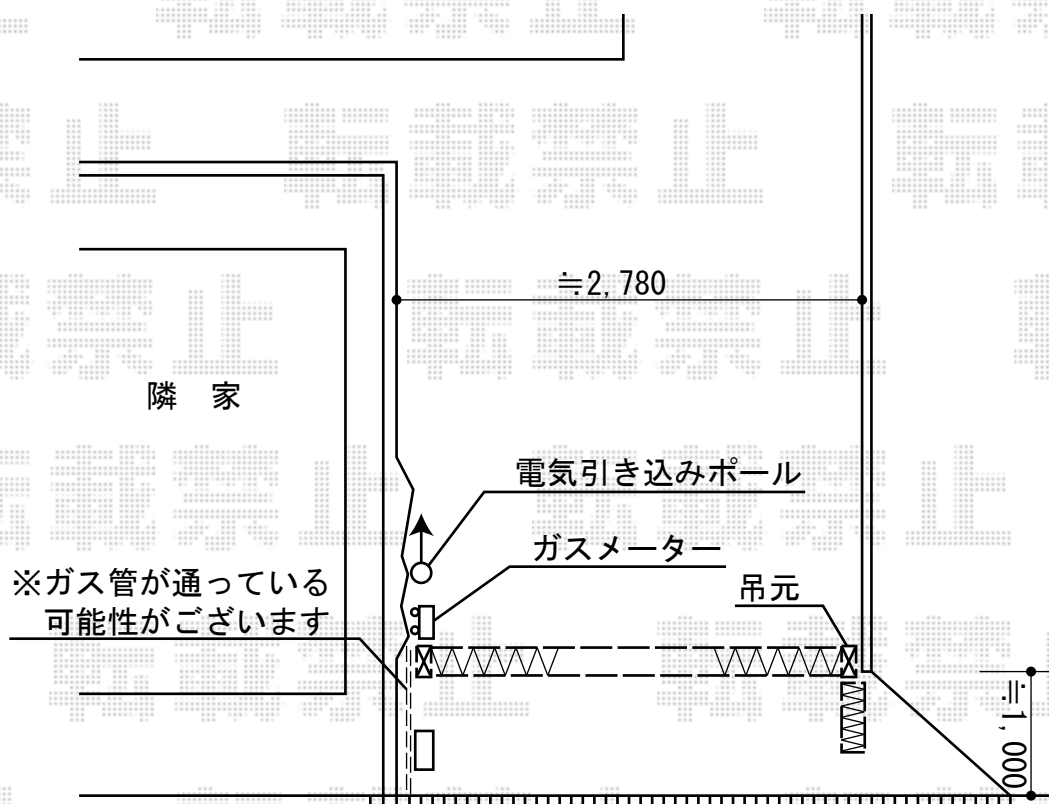

トリップゲート RB型 ノンレール 片開き 30S 施工概略図

Value Select トリップゲート RB型 ノンレール 片開き 30S

開口幅= 2,907mm

全幅= 3,007mm

たたみ幅= 347mm

高さ= 1,200mm

色： ステンカラー

キャスター数： 2箇所

落棒数： 2本

担当者

谷