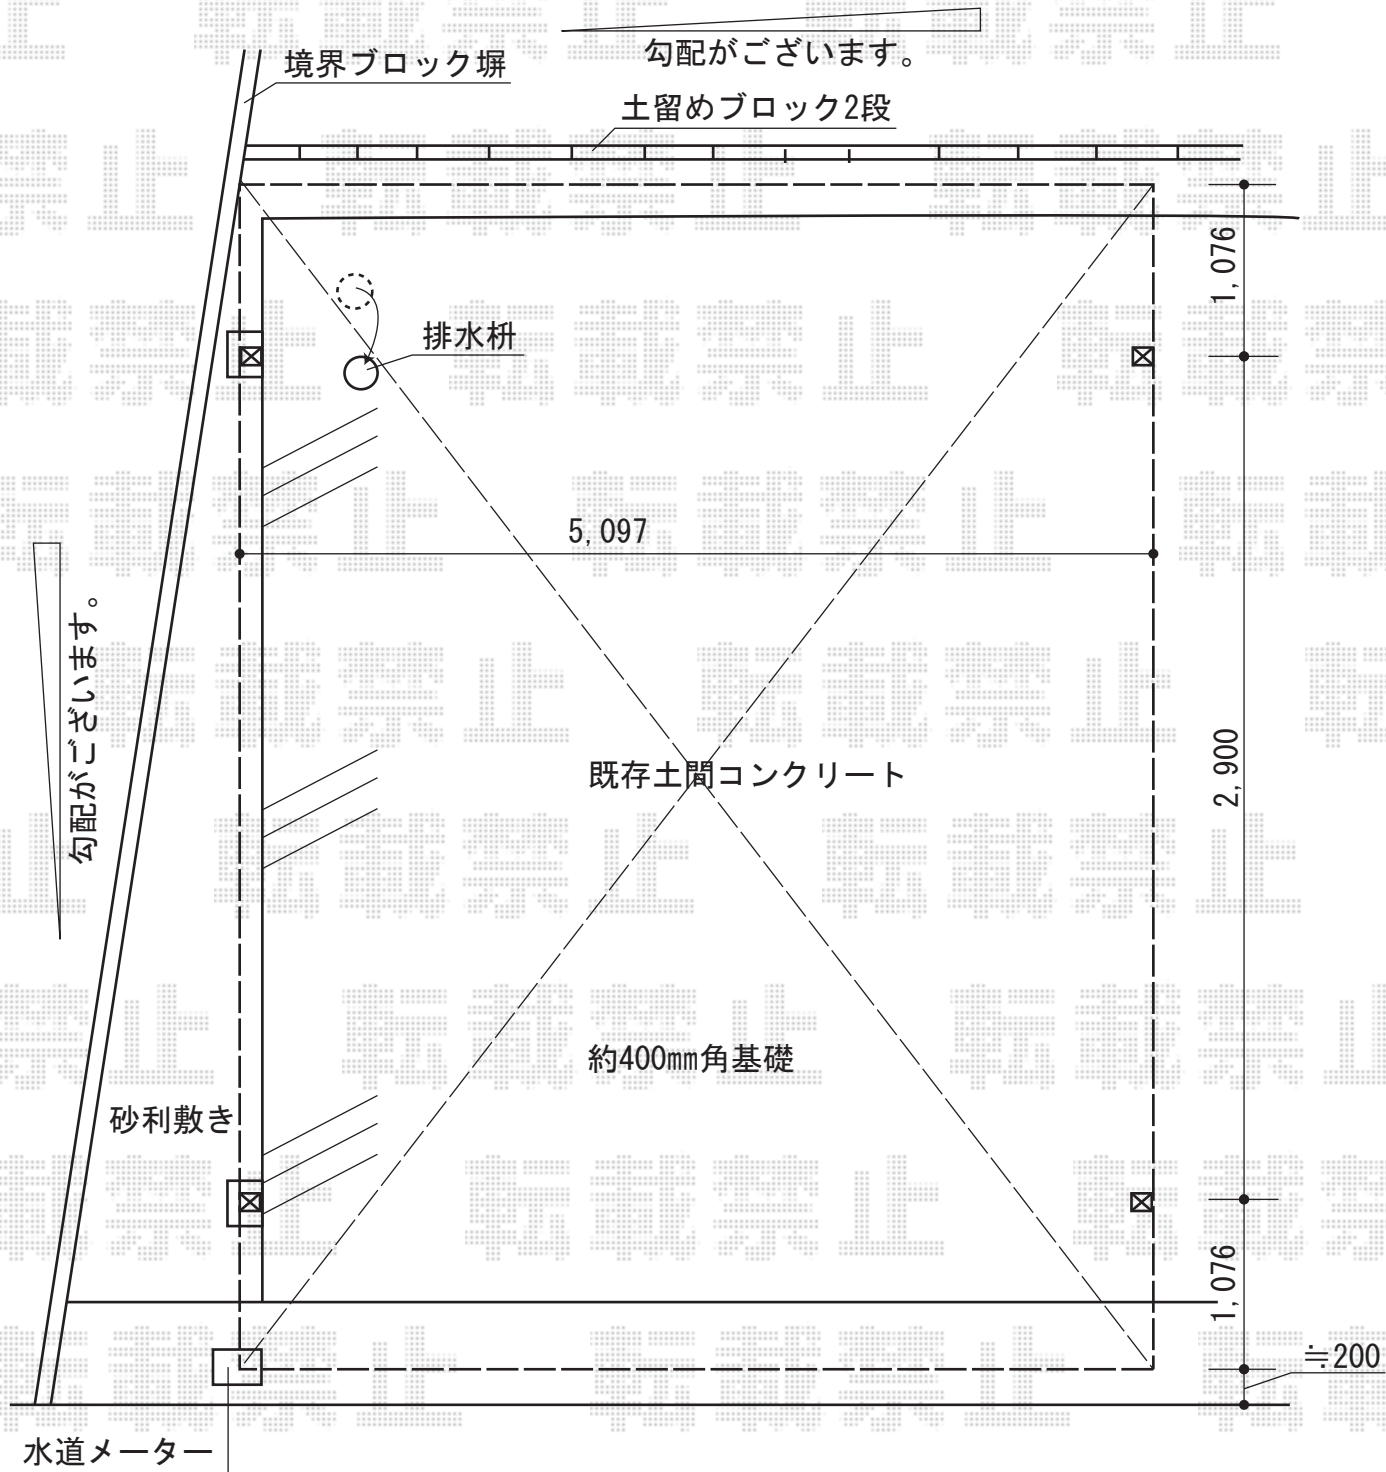

カーポート 施工概略図

YKK AP レイナツインポートグラン 積雪~20cm対応
 幅= 5,097mm
 奥行= 5,052mm
 色: プラチナステン
 屋根材: ポリカーボネート (アースブルー)
 柱仕様: ハイルフ柱仕様 (有効高 約2,350mm)

担当者	谷岡
-----	----