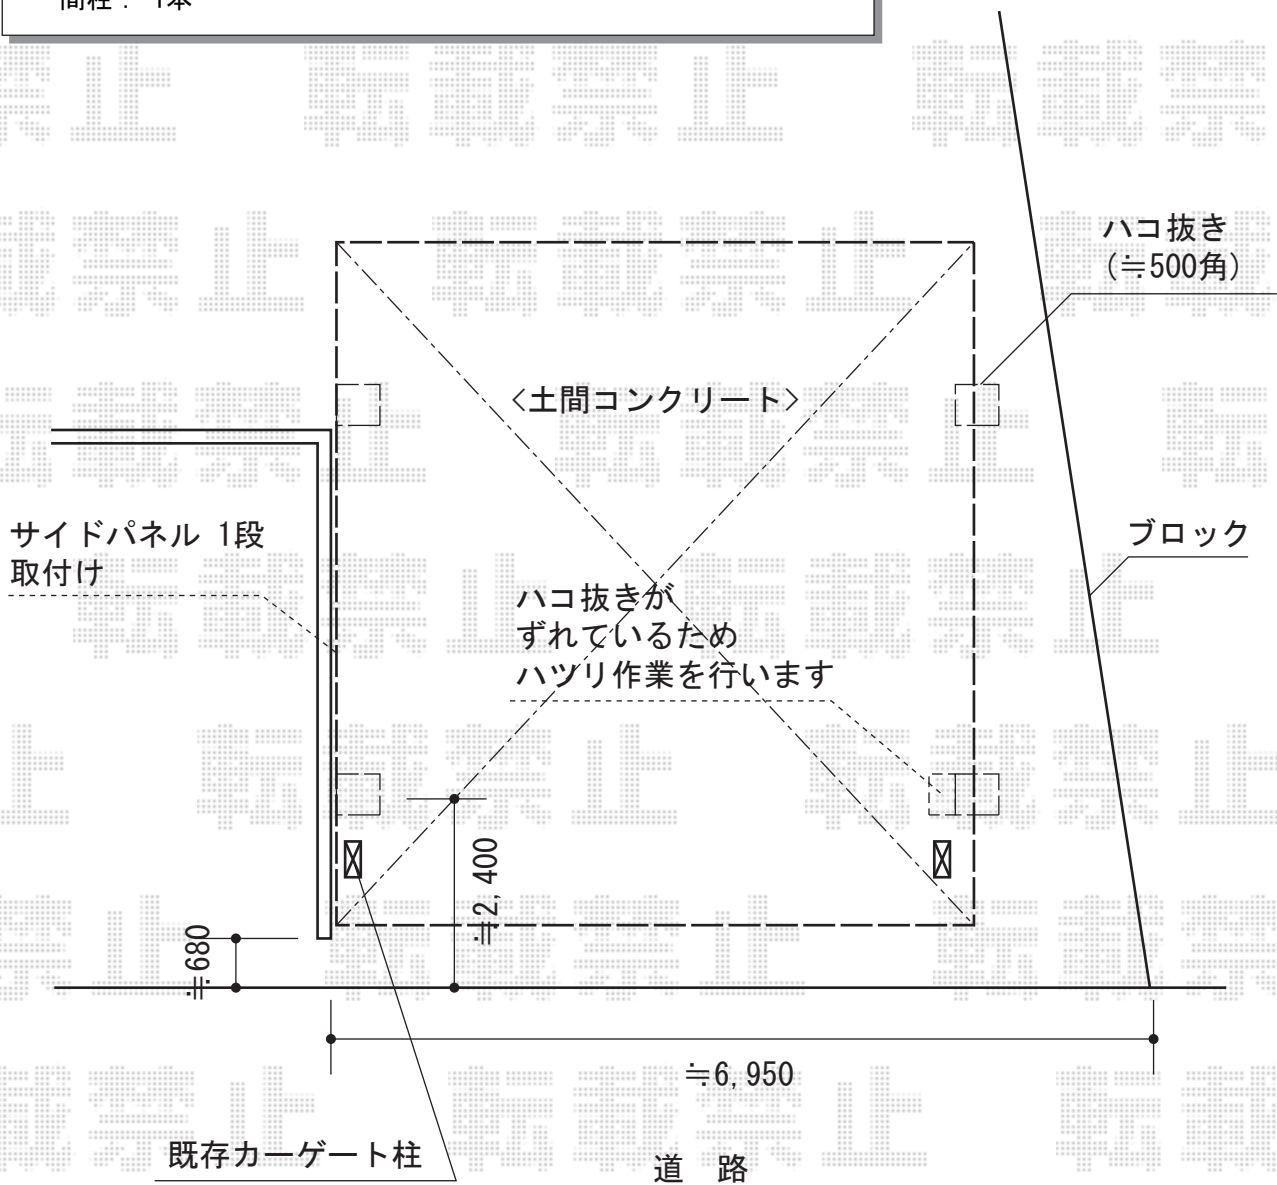

カーポート 施工概略図

YKK AP レイナツインポートグラン 積雪~20cm対応

幅= 5,392mm

奥行= 5,768mm

色： プラチナステン

屋根材： 熱線遮断ポリカーボネート(トーマイマット)

柱仕様： ハイルーフ柱仕様 (有効高 約2,350mm)

レイナツインポートグランサイドパネル(片側分)

奥行サイズ： 57タイプ用

高さ： 1,036mm/ハイルーフ柱用

色： プラチナステン

パネル材： 熱線遮断ポリカーボネート (トーマイマット)

間柱： 1本

担当者	西村
-----	----