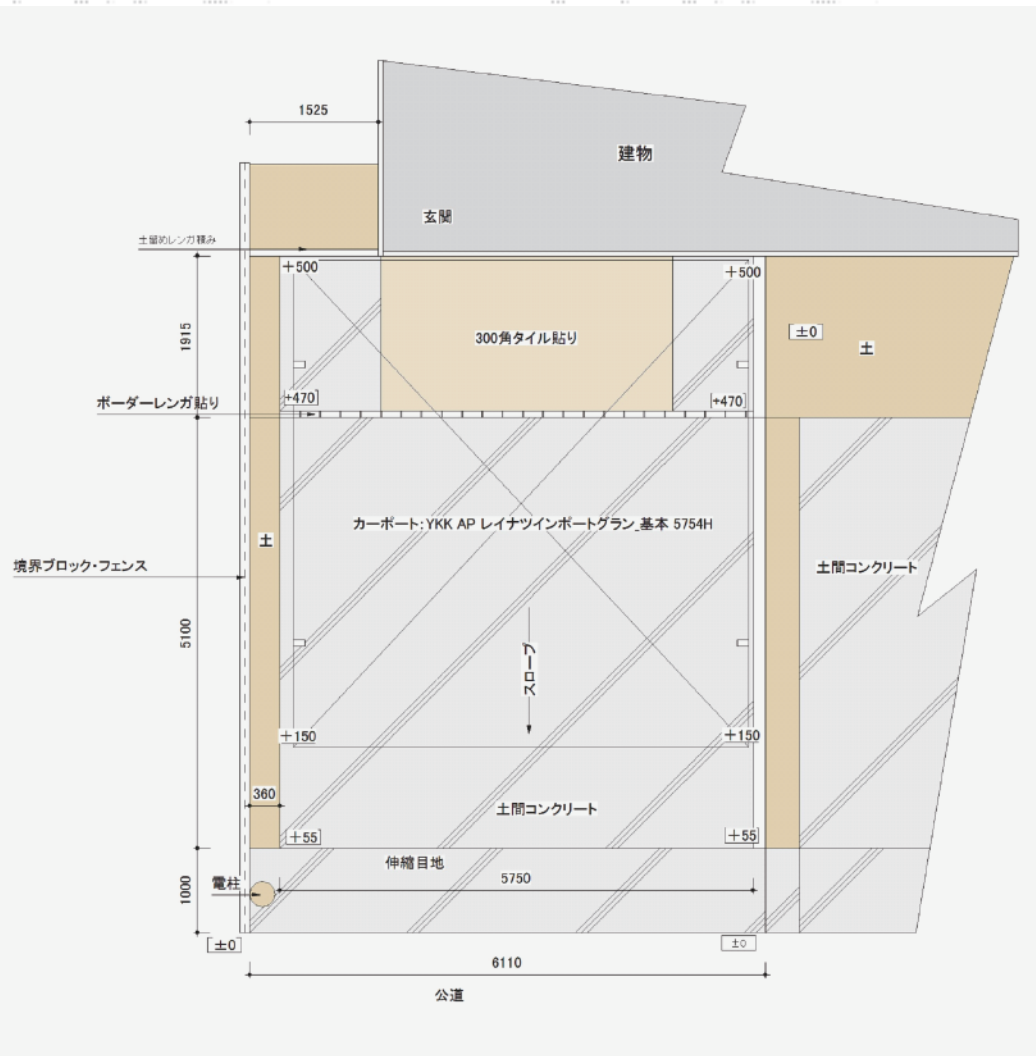

カーポート 施工概略図

YKK AP レイナツインポートグラン 積雪~20cm対応
 幅=5,392mm
 奥行=5,768mm
 色：プラチナステン
 屋根材：熱線遮断ポリカーボネート（アースブルーマット調）
 柱仕様：ハイロング柱仕様（有効高 約2,800mm）