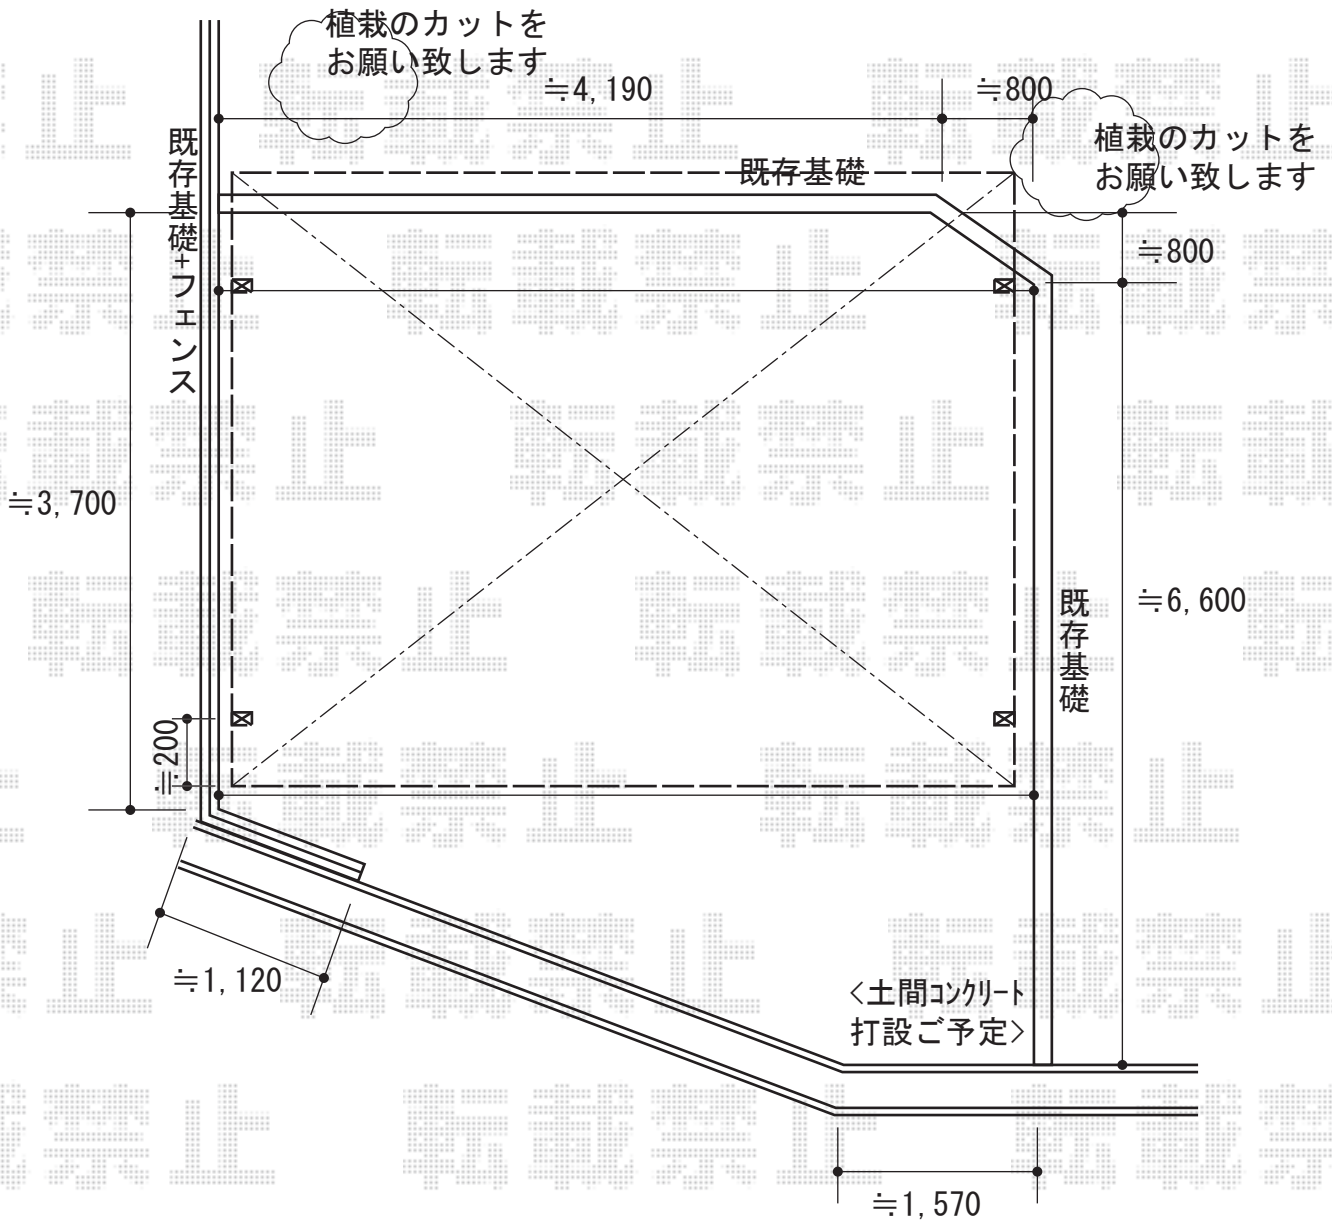

カーポート 施工概略図

トステム カーブポートシグマIII ワイド 積雪~20cm対応
幅= 4,837mm
奥行= 4,980mm
色： オータムブラウン
屋根材： ポリカーボネート（ブルースモーク）
柱仕様： ロング柱23仕様（有効高 約2,300mm）

担当者

西村