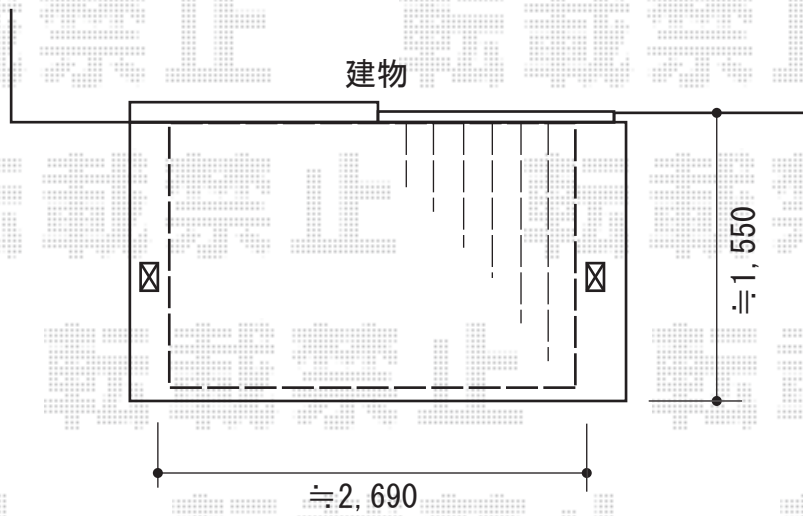

ウッドデッキ 施工概略図

YKK AP リウッドデッキ 200
間口=1.5間 (2,651mm)
出幅=5尺 (1,520mm)
色：ナチュラルブラウン
床板：縦貼り
束柱：Sタイプ (550mm) *色：カームブラック

担当者

伏見