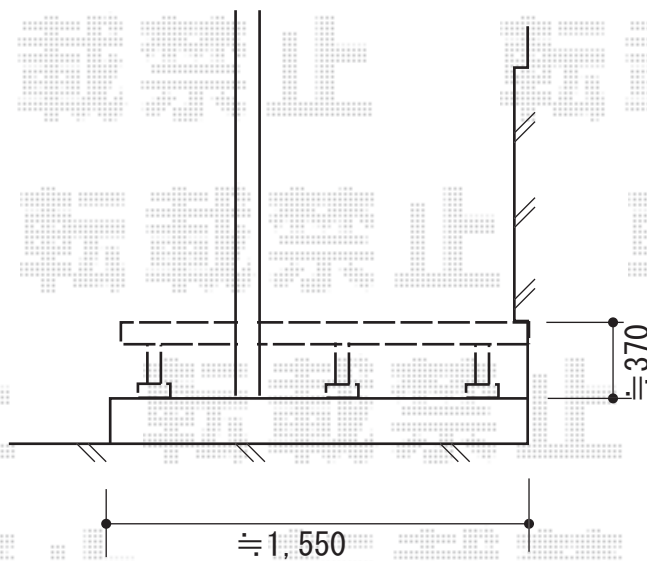

ウッドデッキ 施工概略図

YKK AP リウッドデッキ 200
間口=1.5間 (2,651mm)
出幅=5尺 (1,520mm)
色：ナチュラルブラウン
床板：縦貼り
束柱：Sタイプ (550mm) *色：カームブラック

担当者

伏見