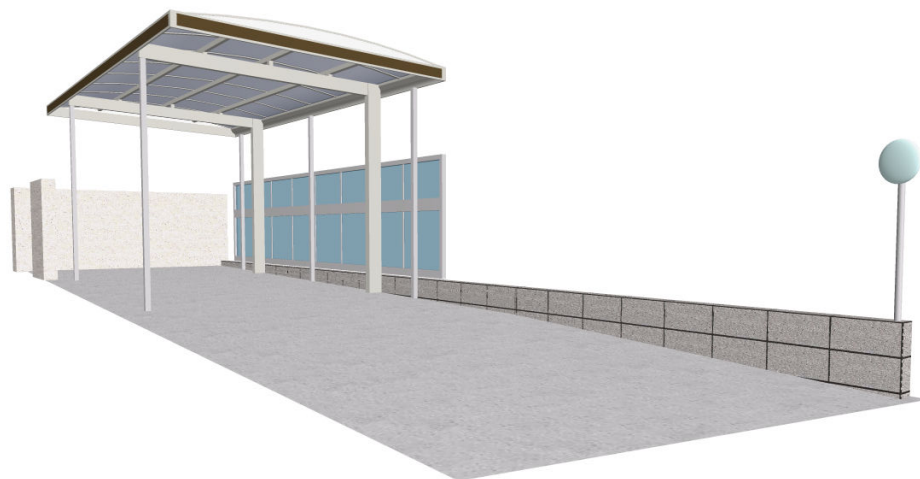

カーポート 施工概略図

①TOEX キューブポートプラス マテリアルカラー 積雪～20cm対応
 幅= 2,706mm
 奥行= 5,712mm
 色： シャイングレー + 柿渋
 屋根材： 熱線吸収ポリカーボネート（クリアブルー・すりガラス調）
 柱仕様： 標準柱仕様（有効高 約2,200mm）

TOEX キューブポートプラス用 サイドパネル 2段
 奥行サイズ： L：57用
 高さ= H500+H800
 色： シャイングレー
 パネル材： 熱線吸収ポリカーボネート（クリアブルー・すりガラス調）
 柱仕様： 標準柱仕様/間柱3本
 サポート柱： 着脱式サポートS 1本入り×2セット