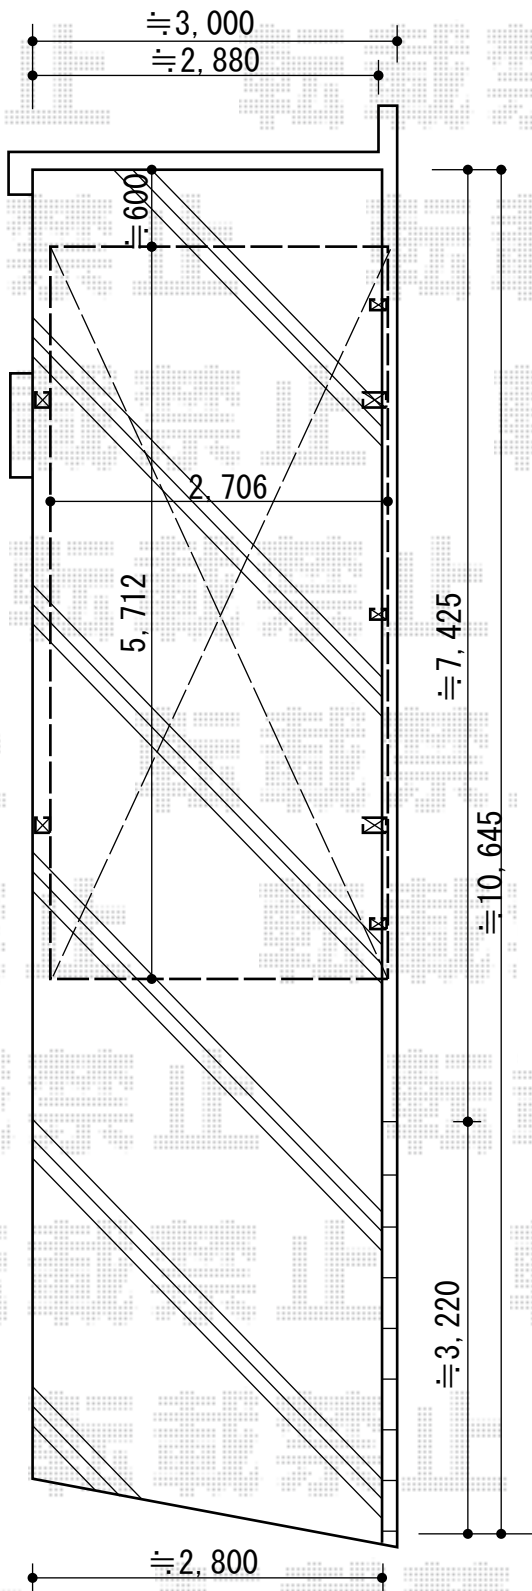

カーポート 施工概略図

①TOEX キューブポートプラス マテリアルカラー 積雪～20cm対応
 幅= 2,706mm
 奥行= 5,712mm
 色： シャイングレー + 柿渋
 屋根材： 熱線吸収ポリカーボネート（クリアブルー・すりガラス調）
 柱仕様： 標準柱仕様（有効高 約2,200mm）

TOEX キューブポートプラス用 サイドパネル 2段
 奥行サイズ： L：57用
 高さ= H500+H800
 色： シャイングレー
 パネル材： 熱線吸収ポリカーボネート（クリアブルー・すりガラス調）
 柱仕様： 標準柱仕様/間柱3本
 サポート柱： 着脱式サポートS 1本入り×2セット