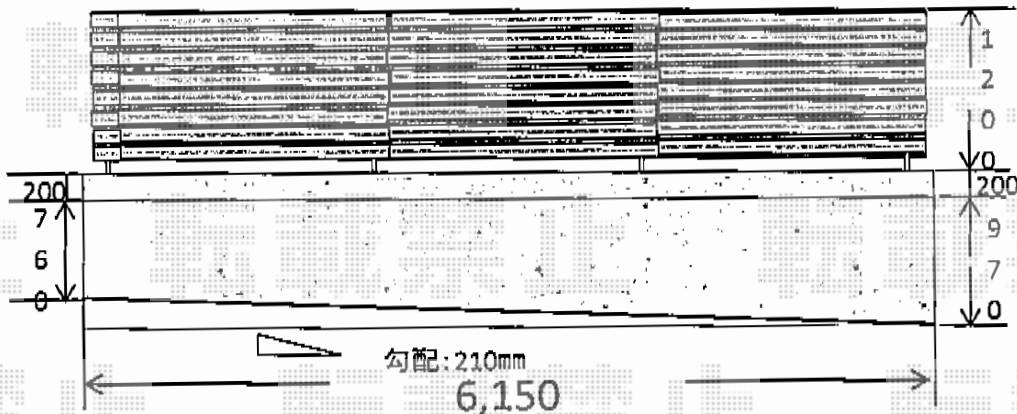

フェンス 施工概略図

TOEX ジョーナフェンス YS型 マテリアルカラー フリーポールタイプ
 本体1枚 (W×H) = (1,979.5×1,200mm) × 6枚
 柱仕様 : T-12×15本
 継手部品 : 4セット
 端部キャップ : 2セット
 端部部材 : T-12×3セット
 出隅コーナー継手+コーナーポールA : 2
 端部カバー : T-12×1セット
 色 : シャイングレー+ミディアムチェリー