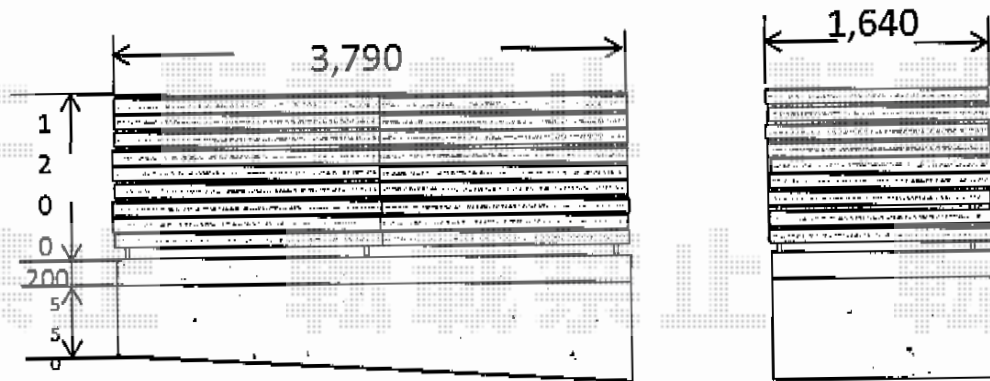

フェンス 施工概略図

TOEX ジョーナフェンス YS型 マテリアルカラー フリーポールタイプ
 本体1枚 (W×H) = (1,979.5×1,200mm) × 6枚
 柱仕様 : T-12×15本
 継手部品 : 4セット
 端部キャップ : 2セット
 端部部材 : T-12×3セット
 出隅コーナー継手+コーナーポールA : 2
 端部カバー : T-12×1セット
 色 : シャイングレー+ミディアムチェリー