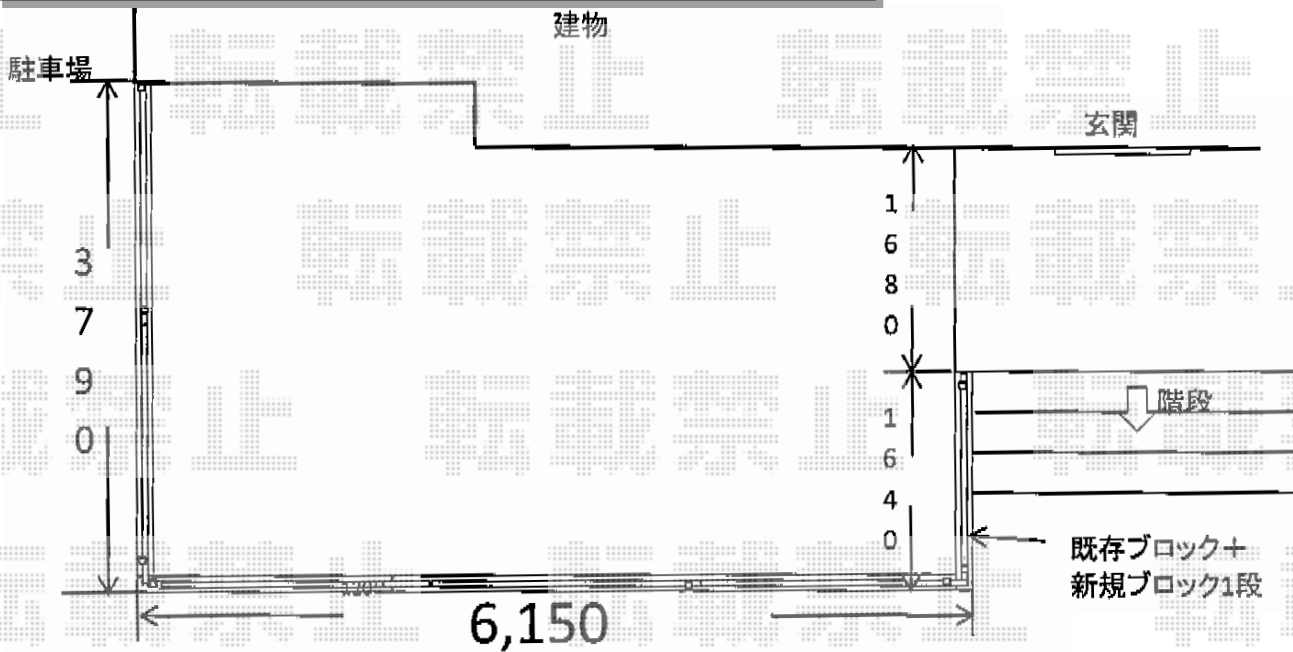

フェンス 施工概略図

TOEX ジョーナフェンス YS型 マテリアルカラー フリーポールタイプ
 本体1枚 (W×H) = (1,979.5×1,200mm) × 6枚
 柱仕様 : T-12×15本
 継手部品 : 4セット
 端部キャップ : 2セット
 端部部材 : T-12×3セット
 出隅コーナー継手+コーナーポールA : 2
 端部カバー : T-12×1セット
 色 : シャイングレー+ミディアムチェリー