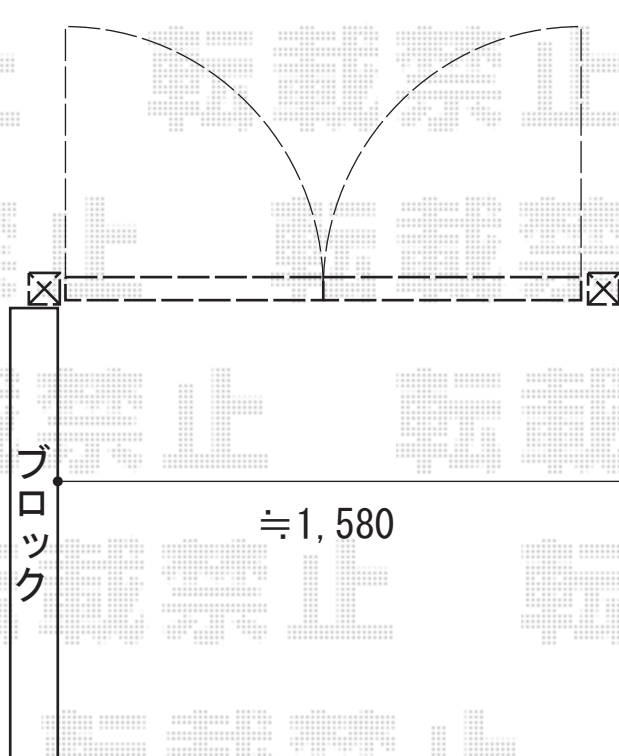

プリレオR3型門扉 施工概略図

TOEX プリレオR3型門扉 両開き 柱使用
扉1枚 (W×H) = (700・700mm×1,000mm)
色： シャイングレー
錠： シリンダーRD錠
開き： 内開き

担当者

松保