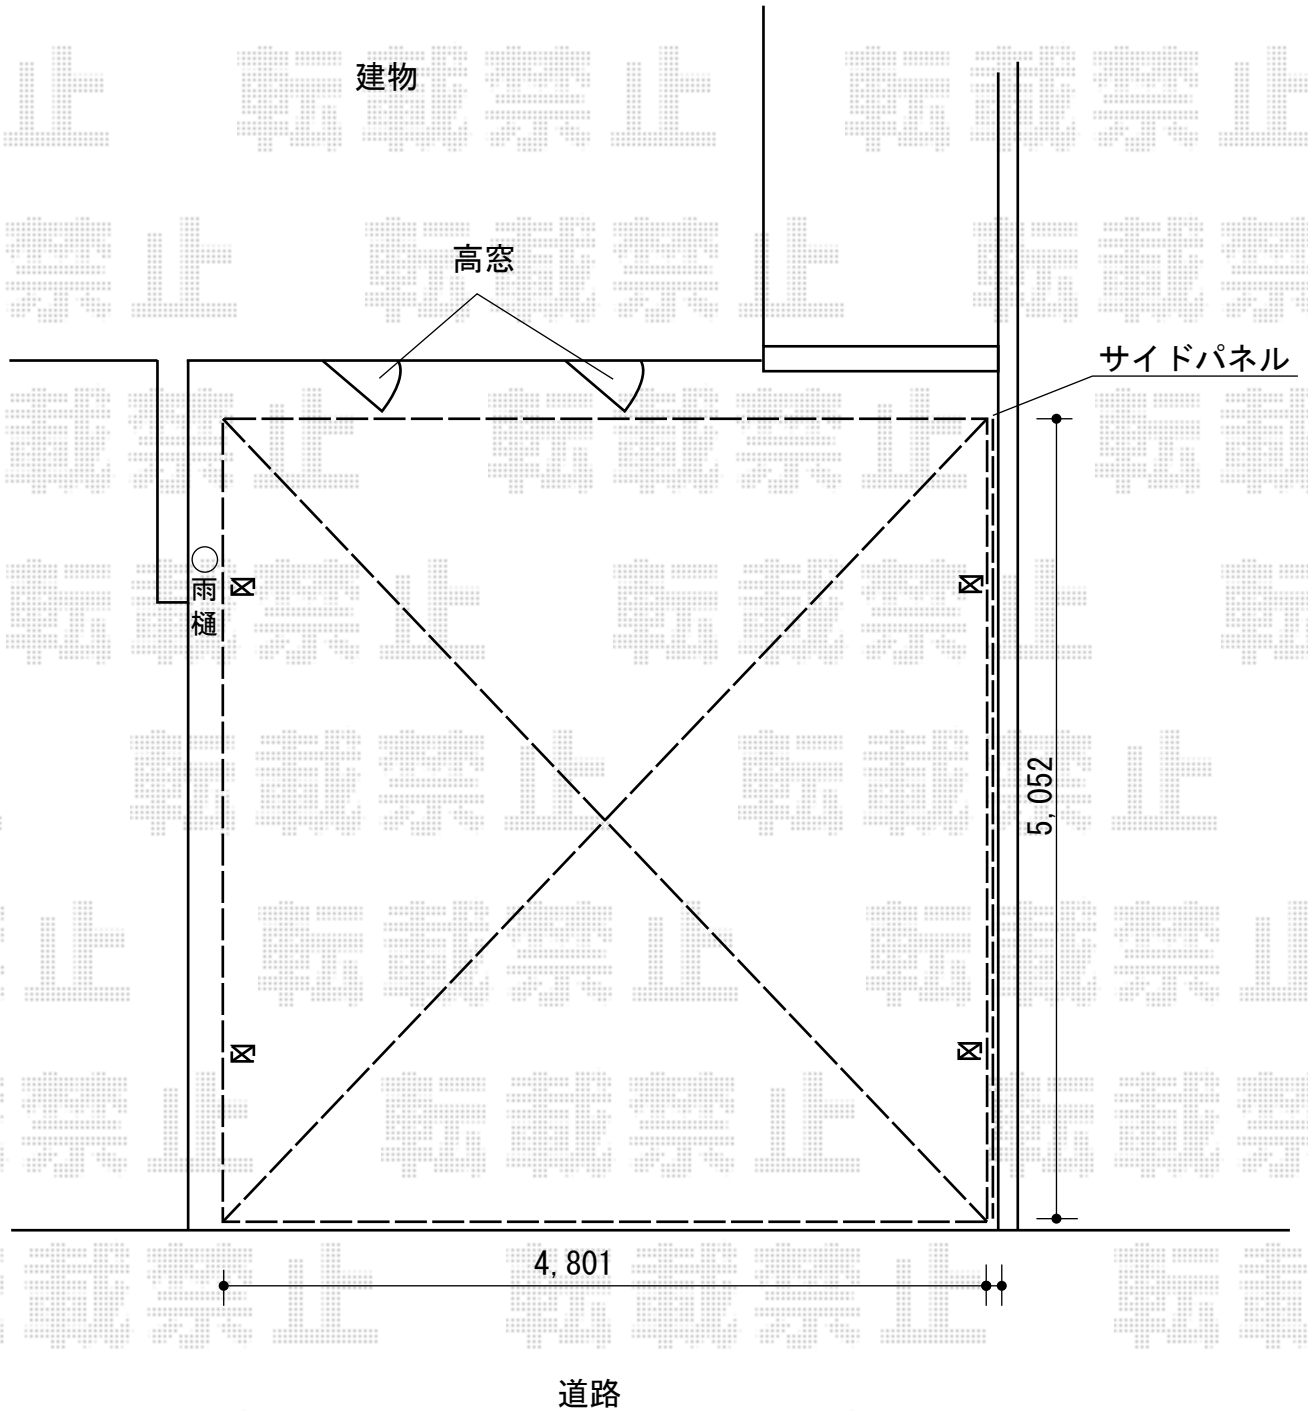

カーポート 施工概略図

YKK AP レイナツインポートグラン 積雪~20cm対応
幅=4,801mm
奥行=5,052mm
色：プラチナステン
屋根材：熱線遮断ポリカーボネート（アースブルーマット調）
柱仕様：ハイルーフ柱仕様（有効高 約2,350mm）

担当者	西村
-----	----