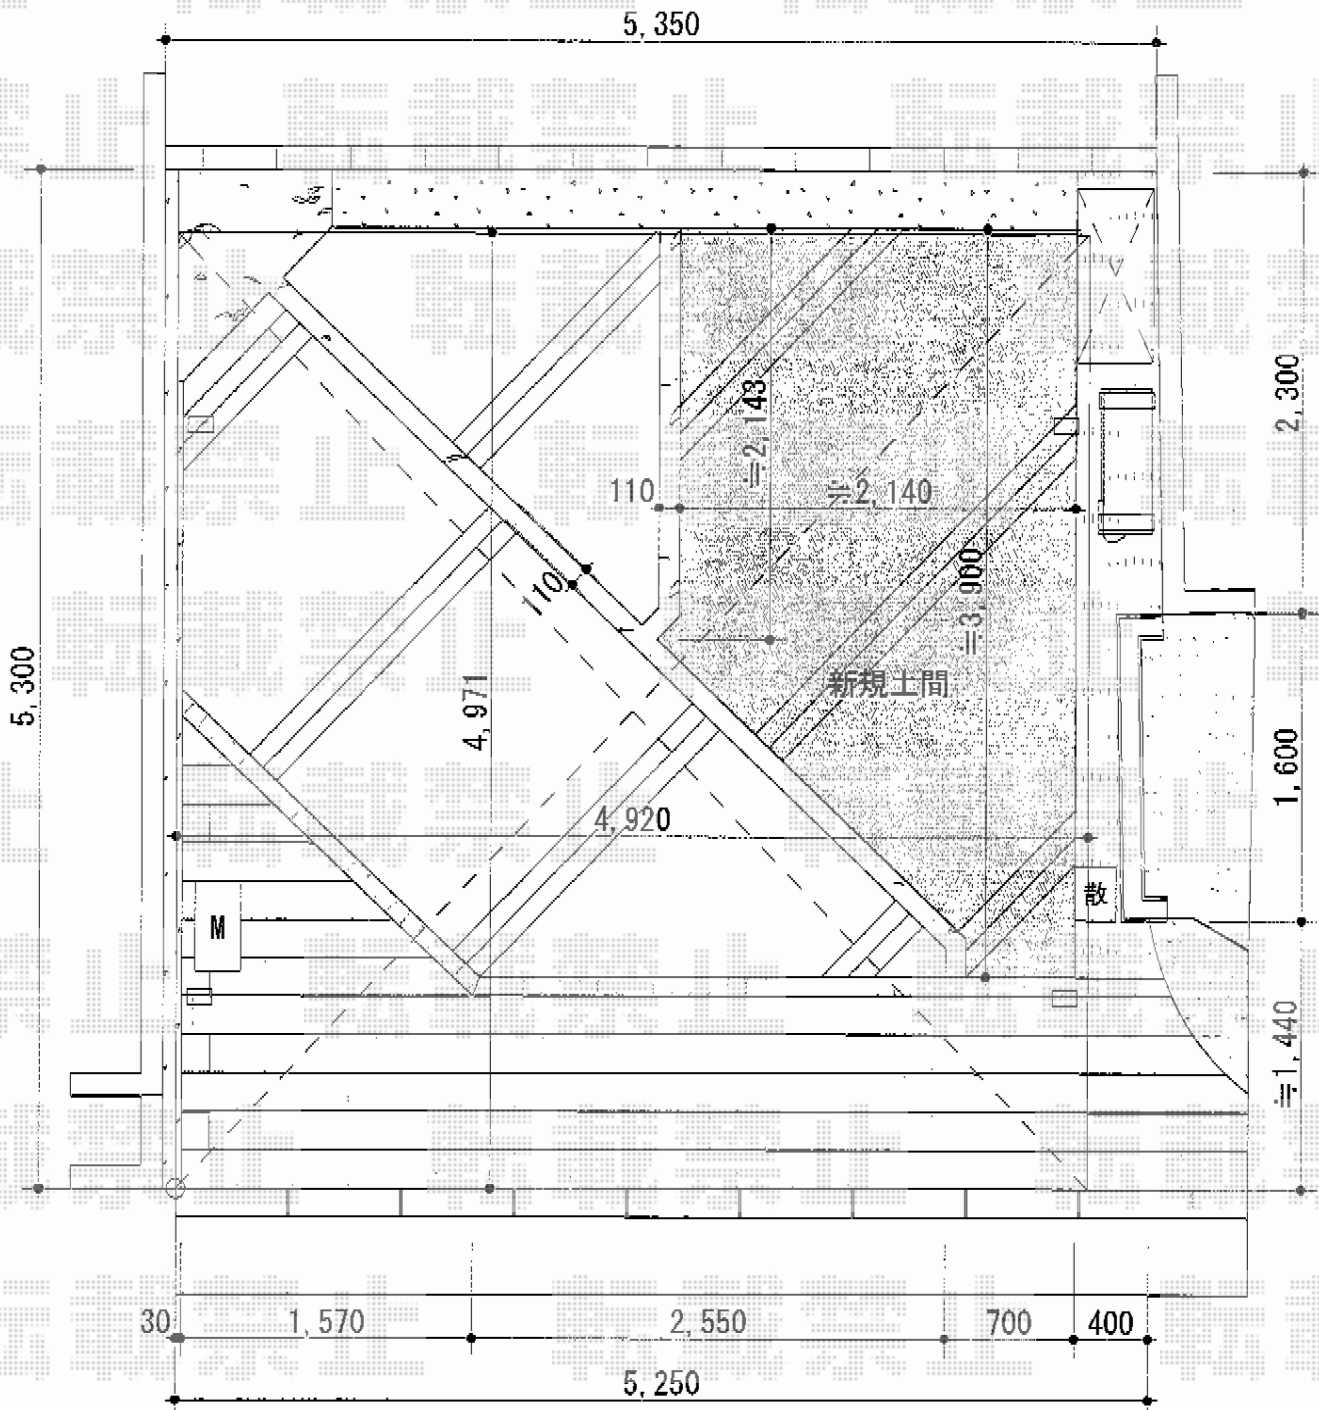

カーポート 施工概略図

トステム エックスルーフ ワイド 積雪~20cm対応  
 幅= 4,920mm  
 奥行= 4,971mm  
 色： シャイングレー  
 屋根材： ガリレポリカ（クリアマット・すりガラス調）  
 柱仕様： ロング柱24仕様（有効高 約2,400mm）

担当者 栢田