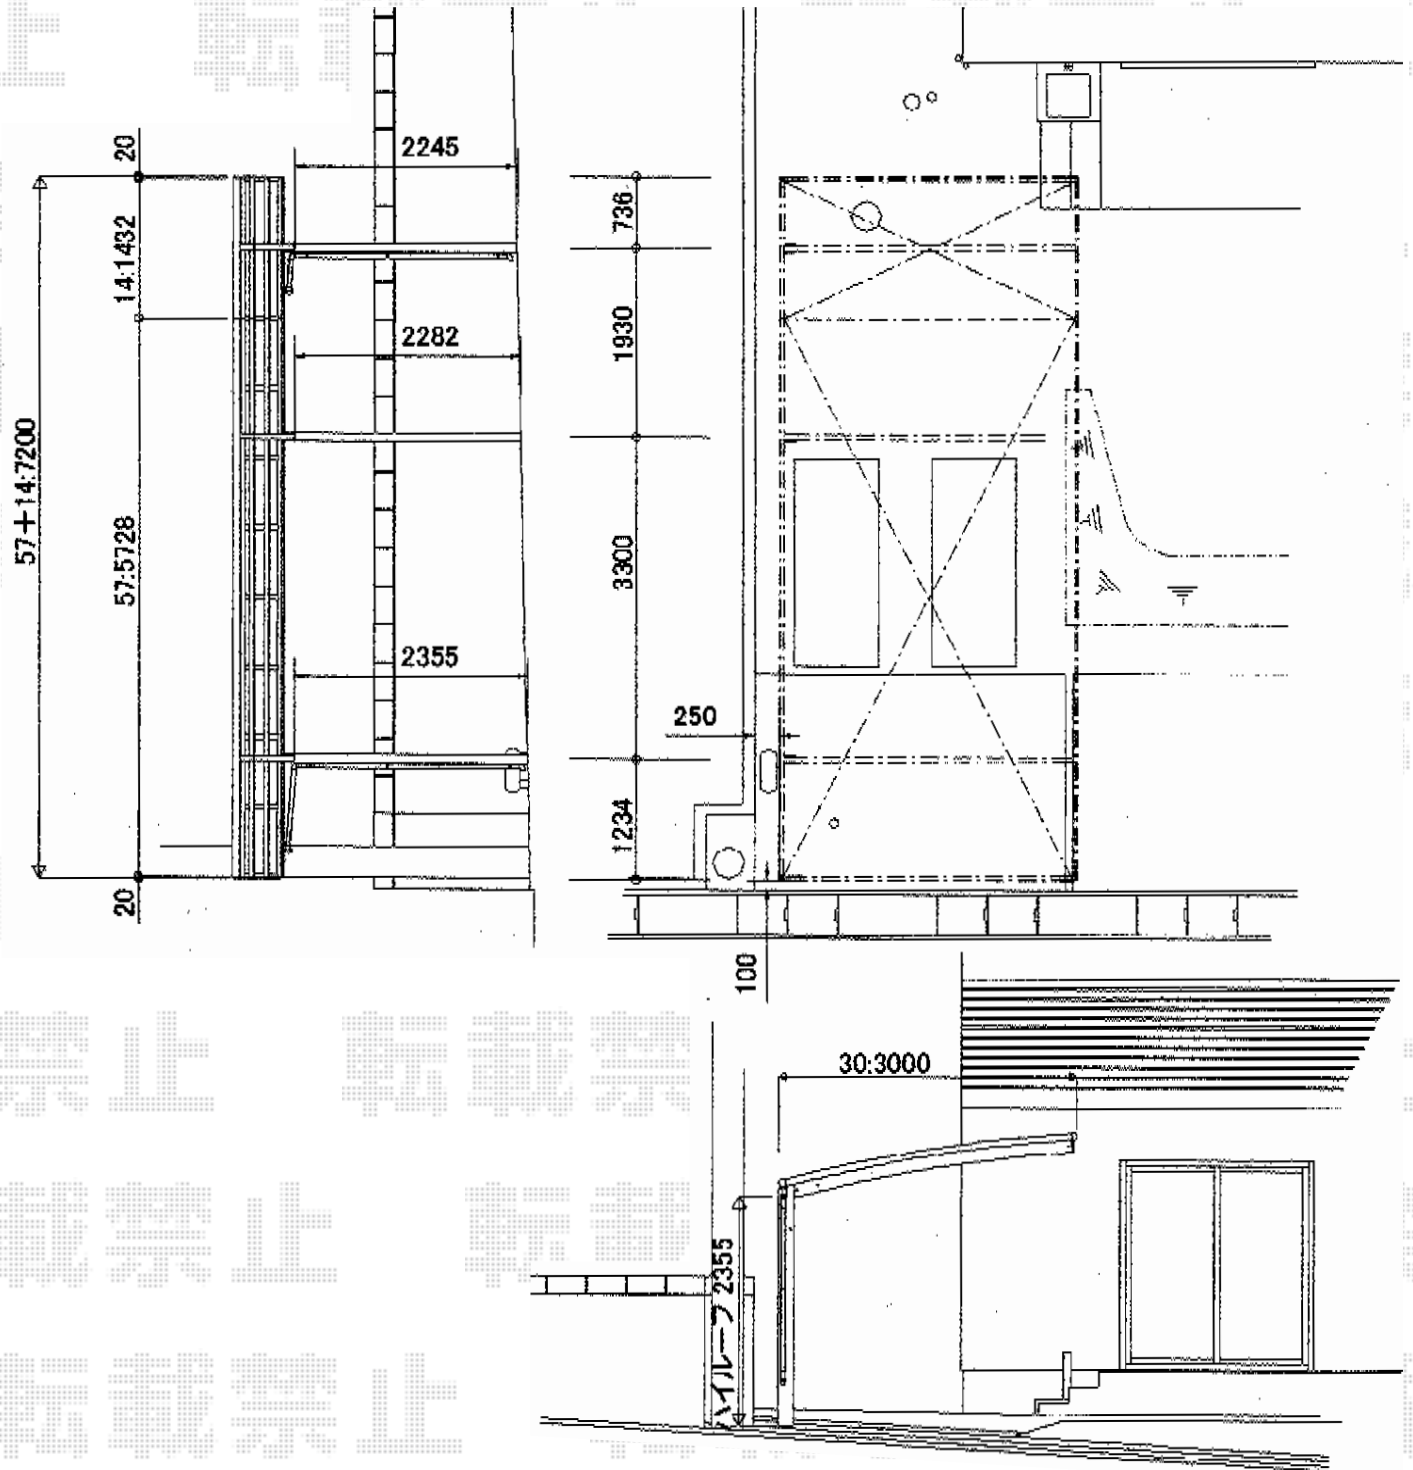

カーポート 施工概略図

YKK AP レイナポートグラン 延長 積雪～20cm対応
 幅= 3,000mm
 奥行= 7,200mm
 色： プラチナステン
 屋根材： 熱線遮断ポリカーボネート(トーマイマット)
 柱仕様： ハイルフ柱仕様 (有効高 約2,350mm)

担当者

谷岡