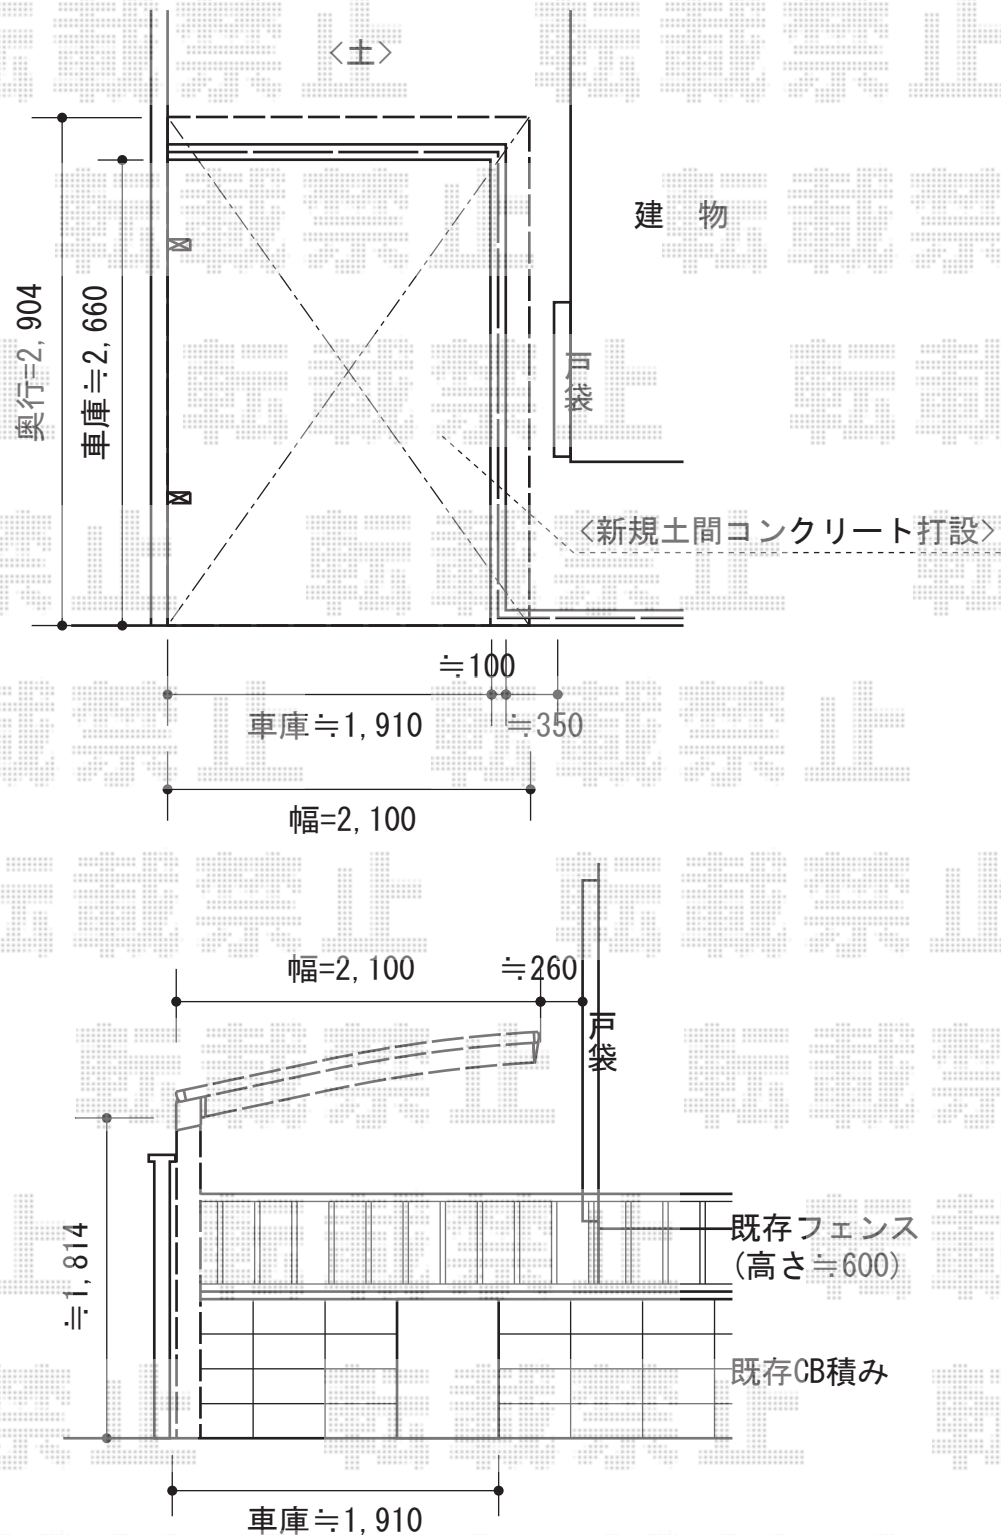

サイクルポート 施工概略図

Value Select プレシオスポート ミニ 積雪~20cm対応  
 幅=2,100mm  
 奥行=2,904mm  
 色：グレースブラウン  
 屋根材：ポリカーボネート（スカイブルー）  
 柱仕様：標準柱仕様（有効高 約1,814mm）

担当者

谷岡