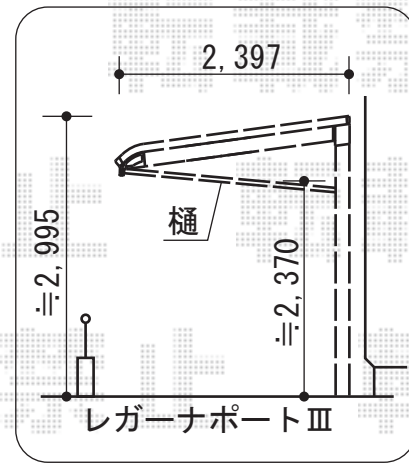

カーポート 施工概略図

YKK AP レイナポートREグラン 延長 積雪～20cm対応
 幅= 2,417mm
 奥行= 7,200mm
 色：プラチナステン
 屋根材：熱線遮断ポリカーボネート(トーマイマット)
 柱仕様：標準柱仕様(有効高 約2,500mm)

担当者

栢田