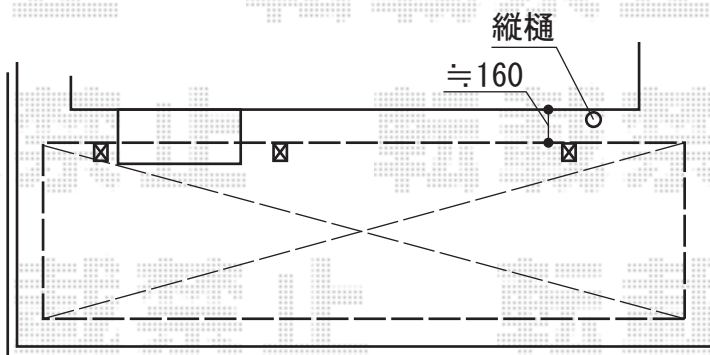

カーポート 施工概略図

YKK AP レイナポートREグラン 延長 積雪～20cm対応
 幅= 2,417mm
 奥行= 7,200mm
 色：プラチナステン
 屋根材：熱線遮断ポリカーボネート(トーマイマット)
 柱仕様：標準柱仕様(有効高 約2,500mm)

担当者

栢田