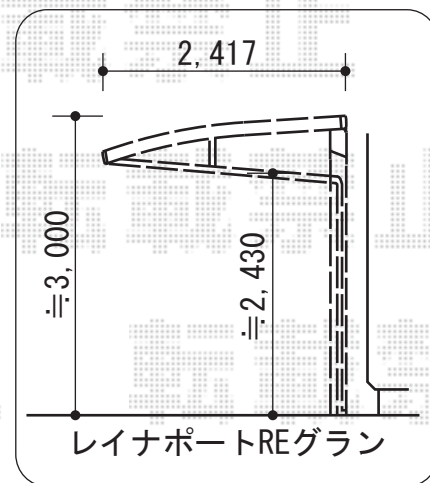

カーポート 施工概略図

YKK AP レイナポートREグラン 延長 積雪～20cm対応
 幅= 2,417mm
 奥行= 7,200mm
 色：プラチナステン
 屋根材：熱線遮断ポリカーボネート(トーマイマット)
 柱仕様：標準柱仕様(有効高 約2,500mm)

担当者

栢田