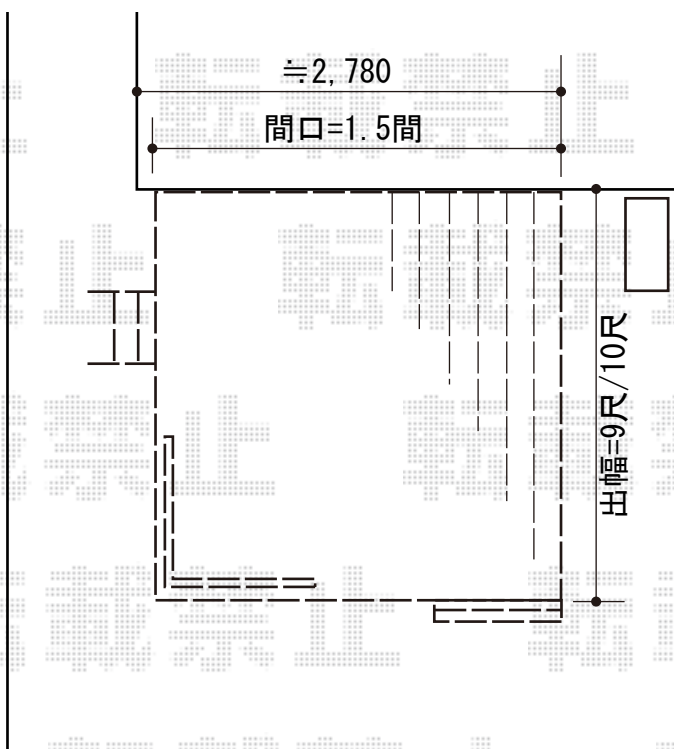

ウッドデッキ 施工概略図

TOEX 樹ら楽ステージ
 間口= 1.5間(2,716mm)
 出幅= 10尺(2,911mm)/9尺(2,711mm)
 色： クリエモカA
 床板： 標準(溝なし)/縦貼り
 幕板： 幕板B (薄)
 束柱： 束柱B (400~550mm) (色：【仮】シャイングレー)

TOEX 樹ら楽ステージ ステップ(2段)
 色： クリエモカA
 数量： 1セット

TOEX 樹ら楽ステージ 独立ステップ
 色： 本体/クリエモカA 束柱/オータムブラウン
 数量： 1セット

TOEX 樹ら楽ステージデッキフェンス フラットラチスパネル
 本体1枚 (W×H) = (1,200×800mm) × 2枚
 主柱： T08×3本
 パネル仕様： フラットラチスパネル
 柱・笠木色： クリエモカA

※パース図は10尺の場合のものとなります。
 ※ステップ・リードデッキの納まりは【仮】となりますので
 施工の際、設置場所のご指示を宜しくお願い致します。

担当者	伏見
-----	----