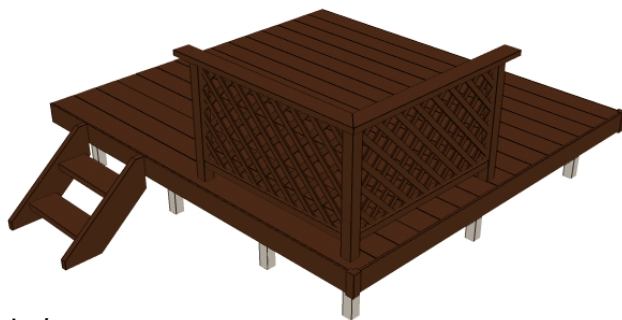

ウッドデッキ 施工概略図

TOEX 樹ら楽ステージ
 間口= 1.5間(2,716mm)
 出幅= 10尺(2,911mm)/9尺(2,711mm)
 色： クリエモカA
 床板： 標準(溝なし)/縦貼り
 幕板： 幕板B (薄)
 束柱： 束柱B (400~550mm) (色：【仮】シャイングレー)

TOEX 樹ら楽ステージ ステップ(2段)
 色： クリエモカA
 数量： 1セット

TOEX 樹ら楽ステージ 独立ステップ
 色： 本体/クリエモカA 束柱/オータムブラウン
 数量： 1セット

TOEX 樹ら楽ステージデッキフェンス フラットラチスパネル
 本体1枚 (W×H) = (1,200×800mm) × 2枚
 主柱： T08×3本
 パネル仕様： フラットラチスパネル
 柱・笠木色： クリエモカA

※パース図は10尺の場合のものとなります。
 ※ステップ・リードデッキの納まりは【仮】となりますので
 施工の際、設置場所のご指示を宜しくお願い致します。

担当者	伏見
-----	----