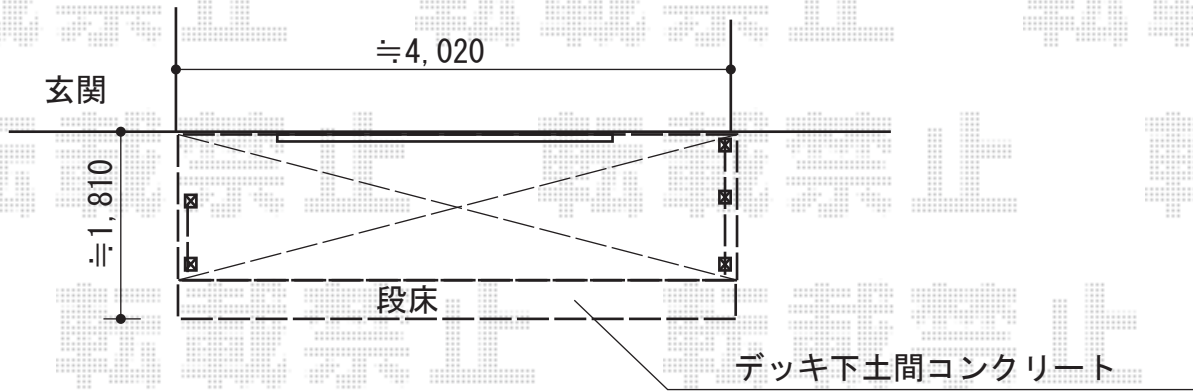

門扉 施工概略図

<門扉>

※地中配管を避けた位置での設置となります

<リウッドデッキ イメージ図>

担当者

伏見