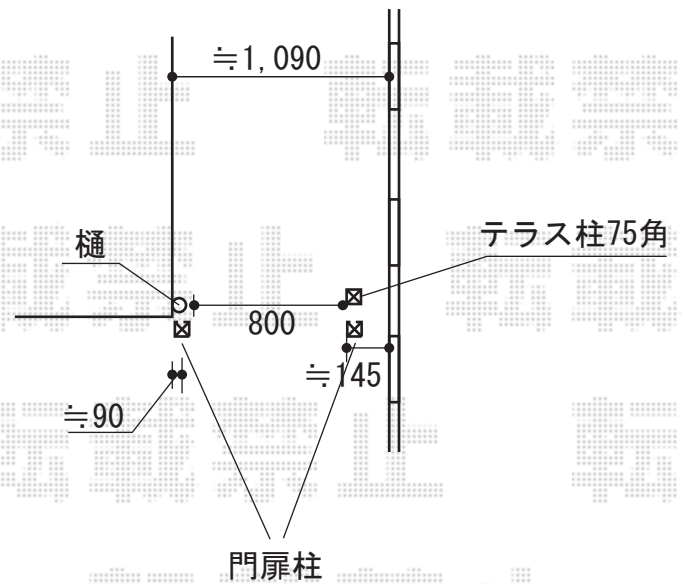

門扉 施工概略図

<門扉>

※地中配管を避けた位置での設置となります

<リウッドデッキ イメージ図>

担当者

伏見