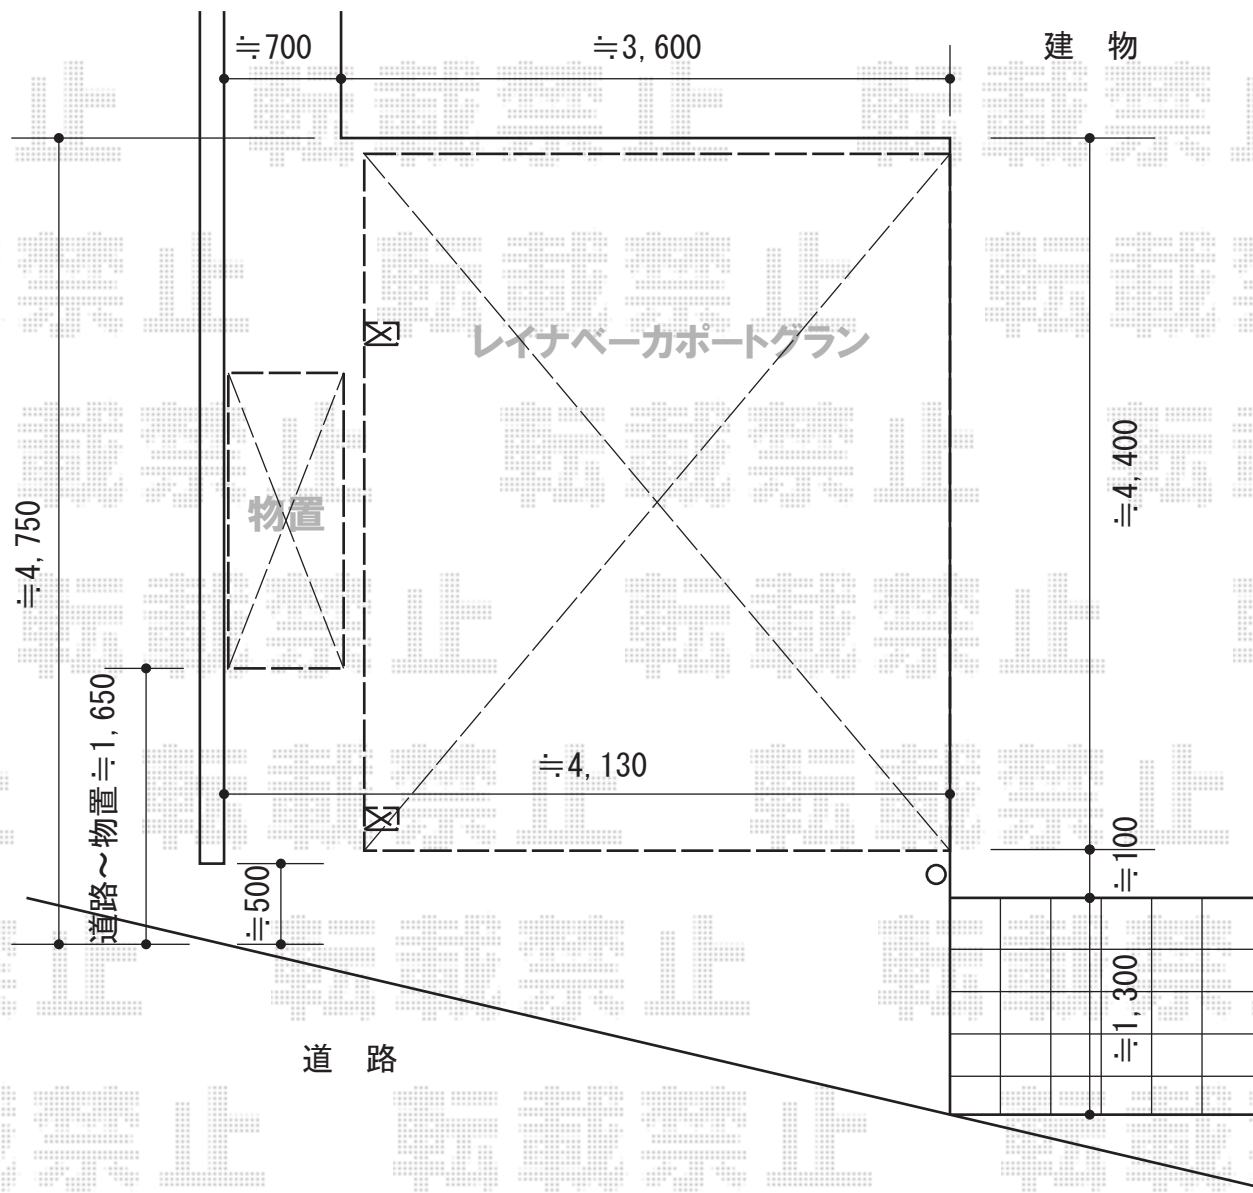

カーポート 施工概略図

YKK AP レイナベーカーポートグラン 積雪～20cm対応
 幅=3,479mm
 奥行=5,052mm
 色：プラチナステン
 屋根材：ポリカーボネート（トーマイマット）
 柱仕様：ハイルーフ柱仕様（有効高 約2,500mm）

担当者	酒井
-----	----