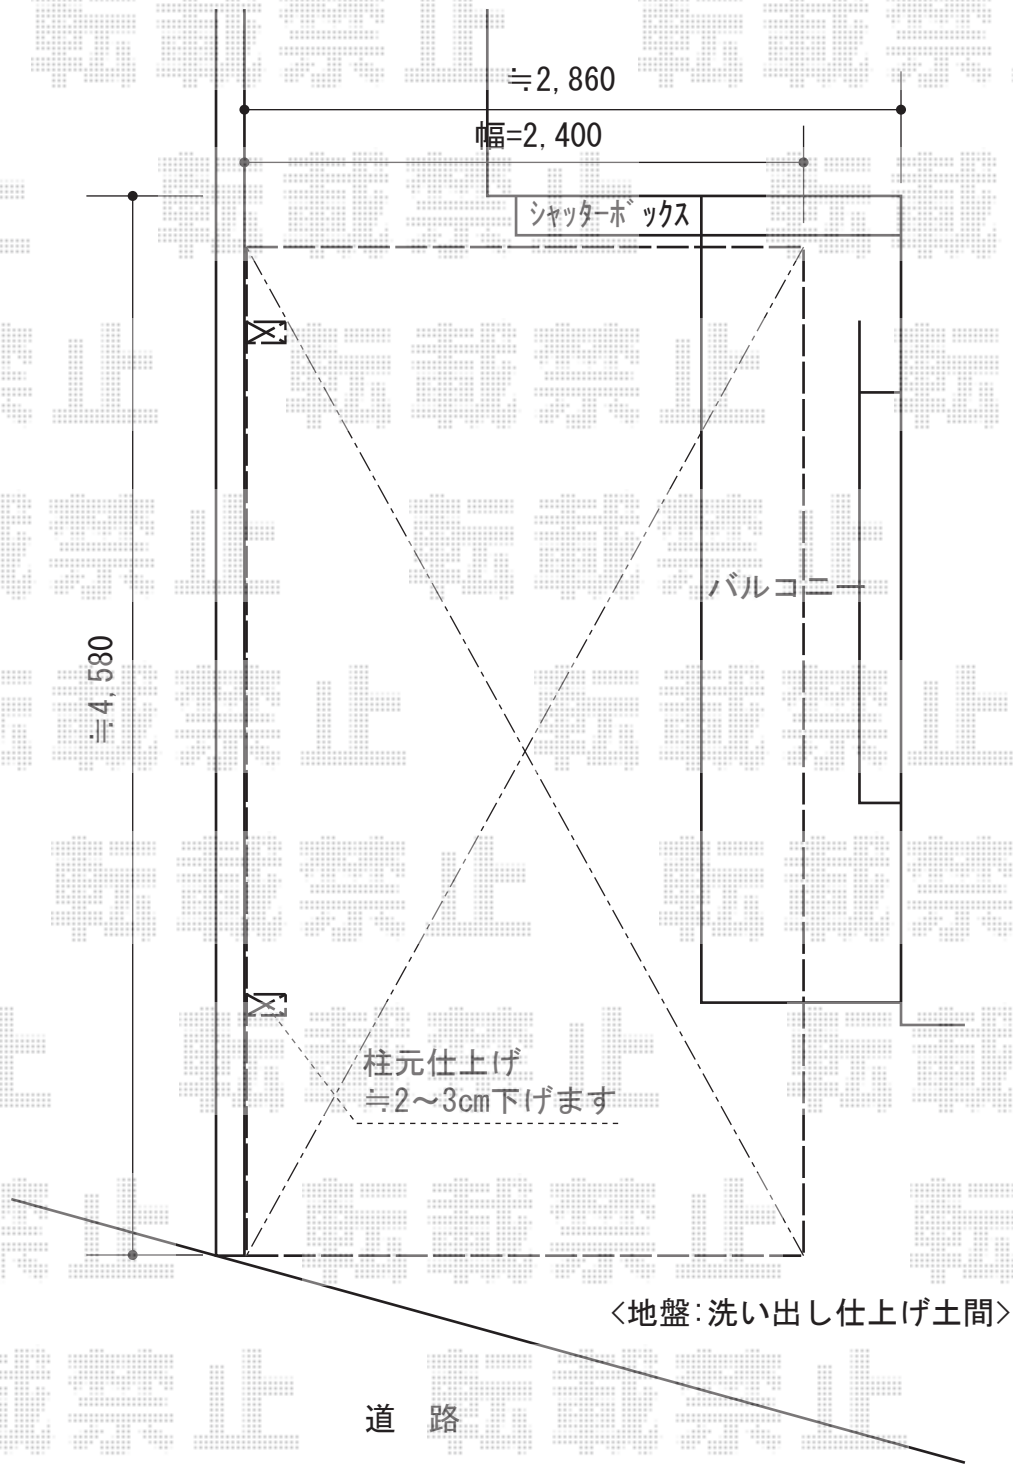

カーポート 施工概略図

Value Select プレシオスポート 積雪~20cm対応  
幅= 2,400mm  
奥行= 5,052mm  
色: チャコールブラック  
屋根材: ポリカーボネート (ガラスマット)  
柱仕様: ハイルフ柱仕様 (有効高 約2,250mm)

担当者

酒井