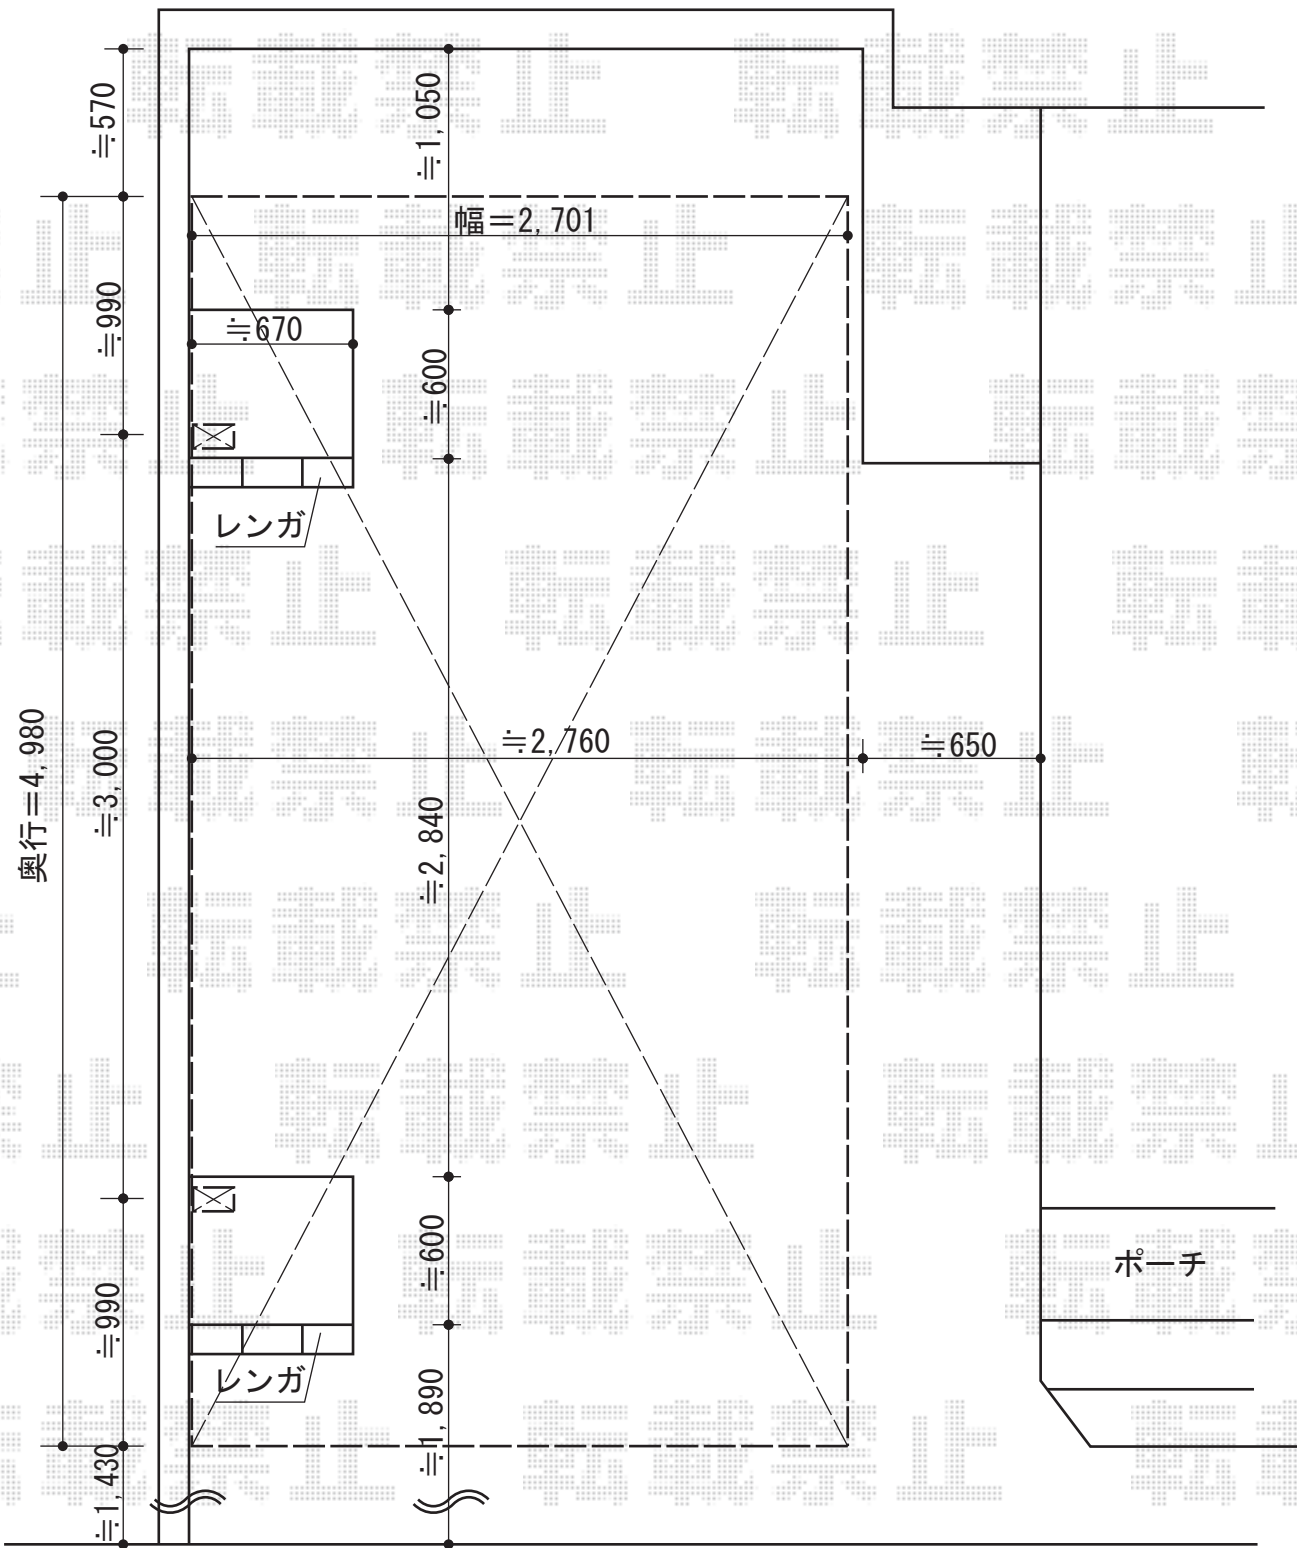

カーポート 施工概略図

トステム カーブポートシグマIII 積雪～20cm対応  
 幅= 2,701mm  
 奥行= 4,980mm  
 色： ホワイト  
 屋根材： ガリレポリカ（クリアマット・すりガラス調）  
 柱仕様： ロング柱23仕様（有効高 約2,300mm）

担当者	栢田
-----	----