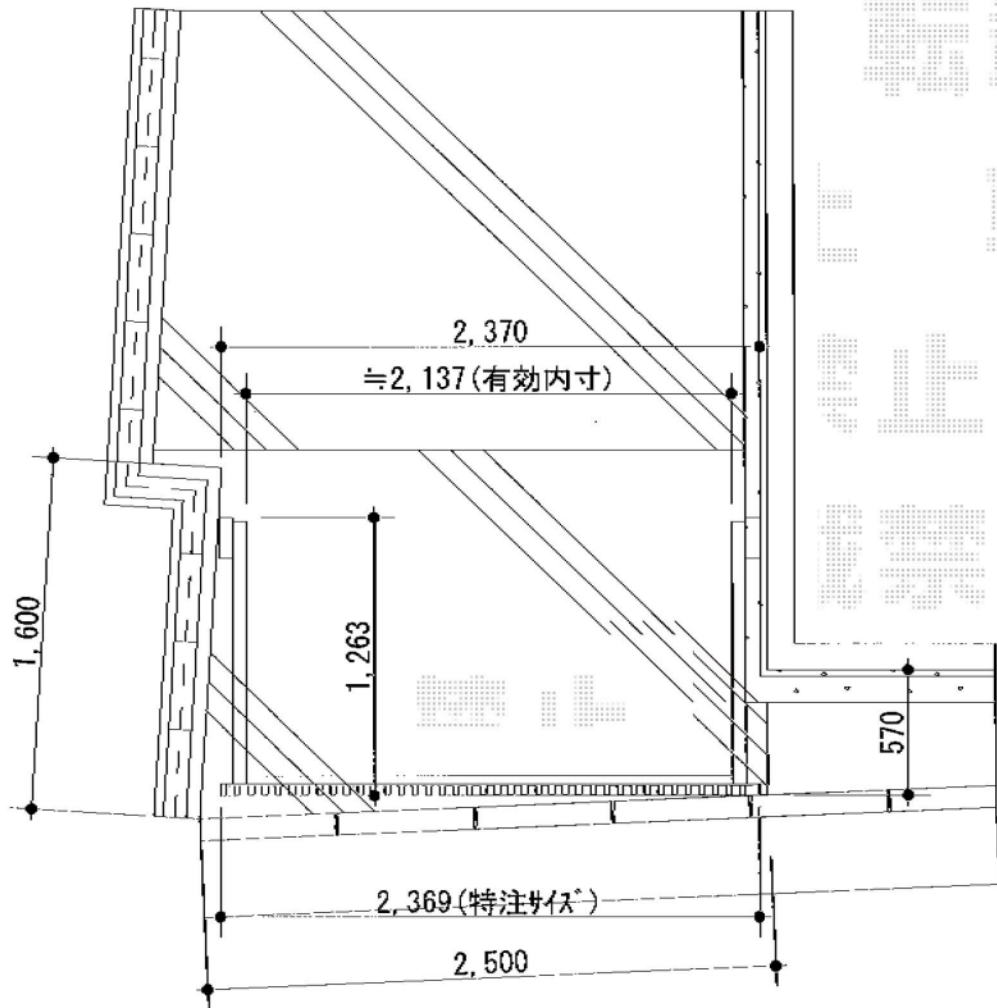

【特注】オーバードアS2型 手動式 施工概略図

TOEX 【特注】オーバードアS2型 手動式
 本体 (W×H) = 【特注】 (2,369mm×1,200mm)
 色: シャイングレー
 柱仕様: ハイルフ柱仕様 (有効通過高2,150mm)
 駆動: 手動式
 オプション: ロング接地ストッパー+100mm (1本入) ×1セット

担当者

谷