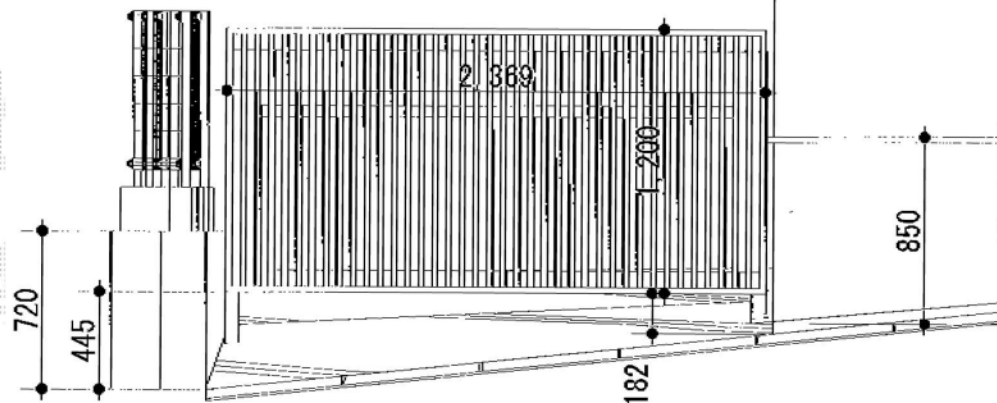

【特注】オーバードアS2型 手動式 施工概略図

TOEX 【特注】オーバードアS2型 手動式
 本体 (W×H) = 【特注】 (2,369mm×1,200mm)
 色: シャイングレー
 柱仕様: ハイルフ柱仕様 (有効通過高2,150mm)
 駆動: 手動式
 オプション: ロング接地ストッパー+100mm (1本入) ×1セット

担当者

谷