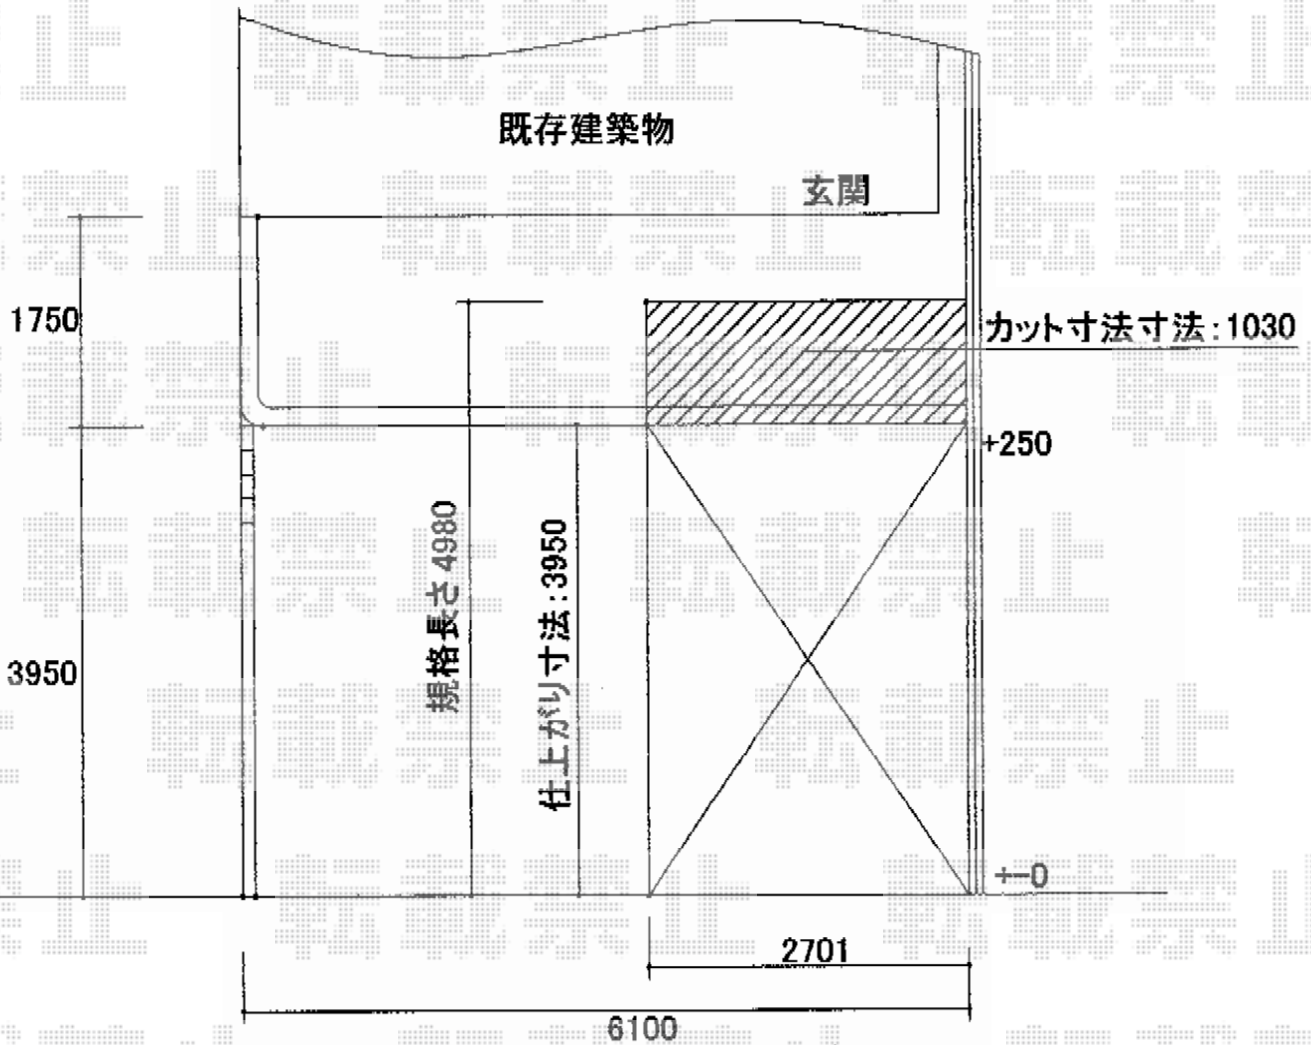

プレシオスポート 積雪～20cm対応

Value Select プレシオスポート 積雪～20cm対応  
幅=2,700mm  
奥行=5,052mm  
色：ノーブルステン  
屋根材：ポリカーボネート（ガラスマット）  
柱仕様：ハイルーフ柱仕様（有効高 約2,250mm）

担当者

栢田