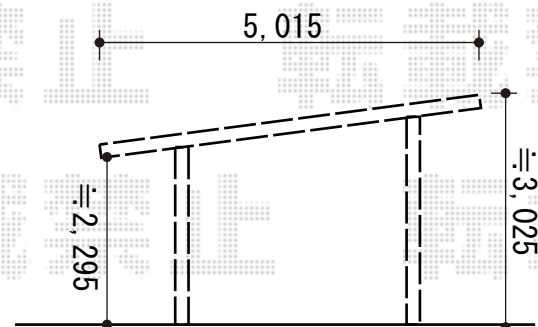

カーポート 施工概略図

三協アルミ マイリッシュOK 積雪~20cm対応  
 幅= 2,716mm  
 奥行= 5,052mm  
 色: アーバングレー  
 屋根材: 熱線遮断FRP板 (かすみ調)  
 柱仕様: ロング柱仕様 (2,500mm)

2014-1-202789	担当者	酒井
---------------	-----	----