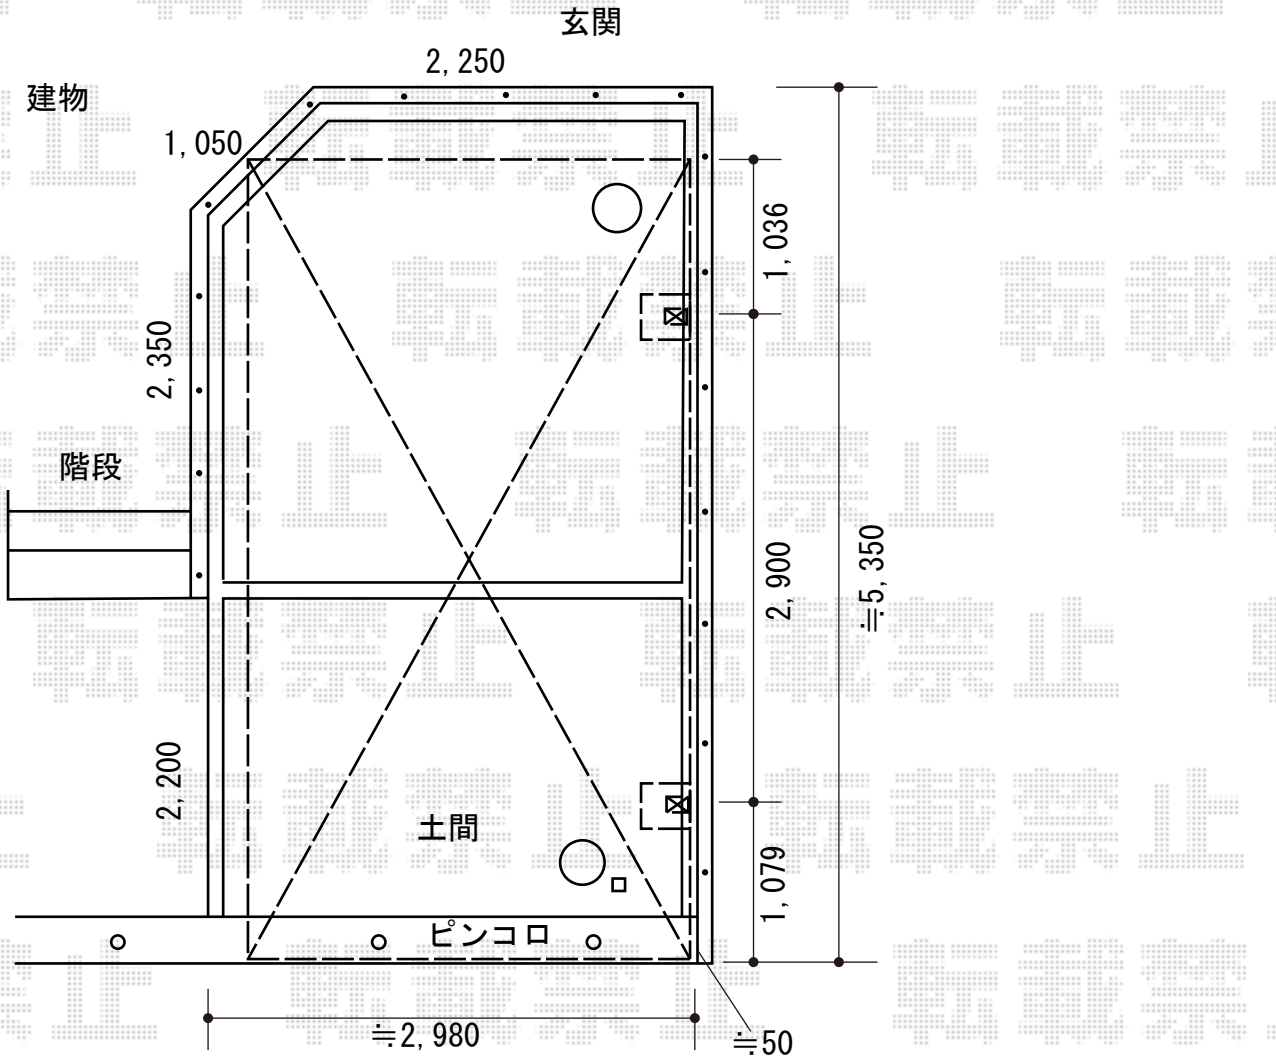

カーポート 施工概略図

三協アルミ マイリッシュOK 積雪~20cm対応  
 幅= 2,716mm  
 奥行= 5,052mm  
 色: アーバングレー  
 屋根材: 熱線遮断FRP板 (かすみ調)  
 柱仕様: ロング柱仕様 (2,500mm)

2014-1-202789	担当者	酒井
---------------	-----	----