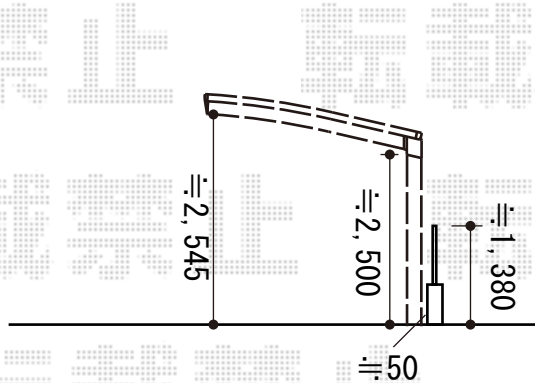

カーポート 施工概略図

三協アルミ マイリッシュOK 積雪~20cm対応  
 幅= 2,716mm  
 奥行= 5,052mm  
 色: アーバングレー  
 屋根材: 熱線遮断FRP板 (かすみ調)  
 柱仕様: ロング柱仕様 (2,500mm)

2014-1-202789	担当者	酒井
---------------	-----	----