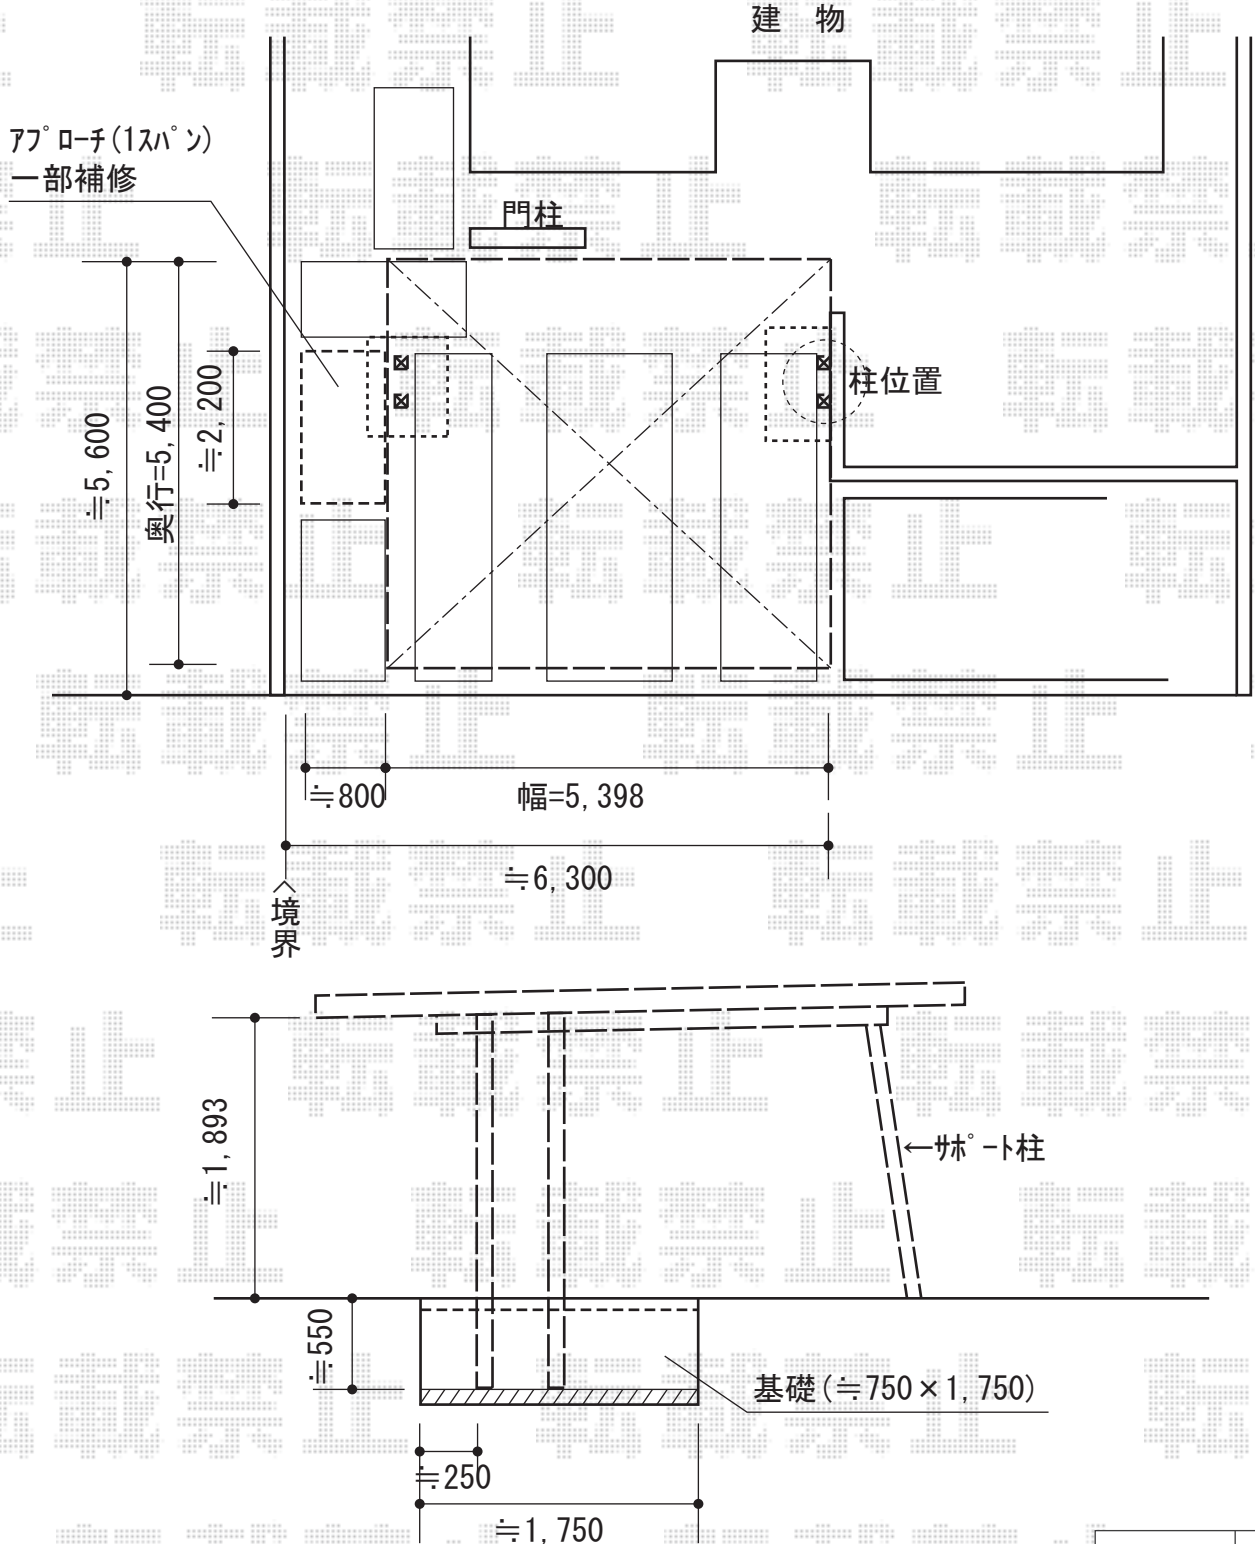

カーポート 施工概略図

YKK AP エフルージュツインEX 後方支持タイプ 積雪~20cm対応
 幅=5,398mm
 奥行=5,400mm
 色：ピュアシルバー
 屋根材：熱線遮断ポリカーボネート(トーマイマット)
 柱仕様：標準柱仕様 (有効高 約2,000mm)

YKK AP エフルージュツインEX用 着脱式サポート 2本入
 色：ピュアシルバー

担当者	竹下
-----	----