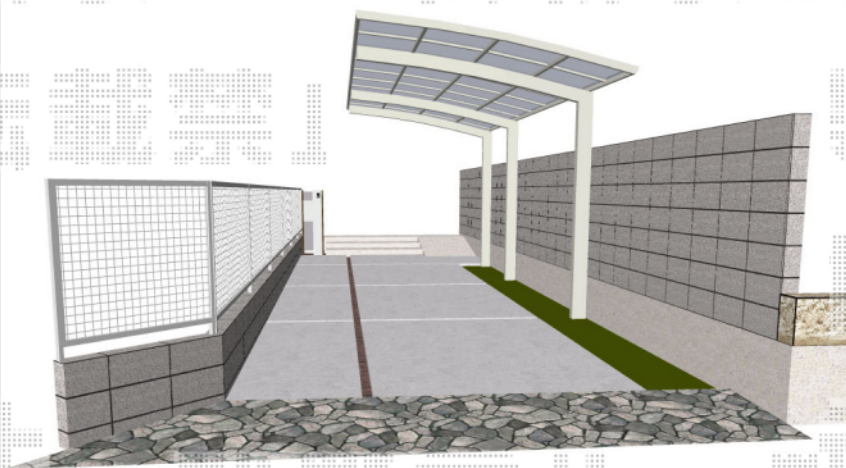

カーポート 施工概略図

YKK AP レイナポートグラン 延長積雪～20cm対応
 幅=2,550mm
 奥行=7,200mm
 色：プラチナステン
 屋根材：ポリカーボネート（アースブルー）
 柱仕様：ハイルーフ柱仕様（有効高 約2,350mm）

担当者 西村