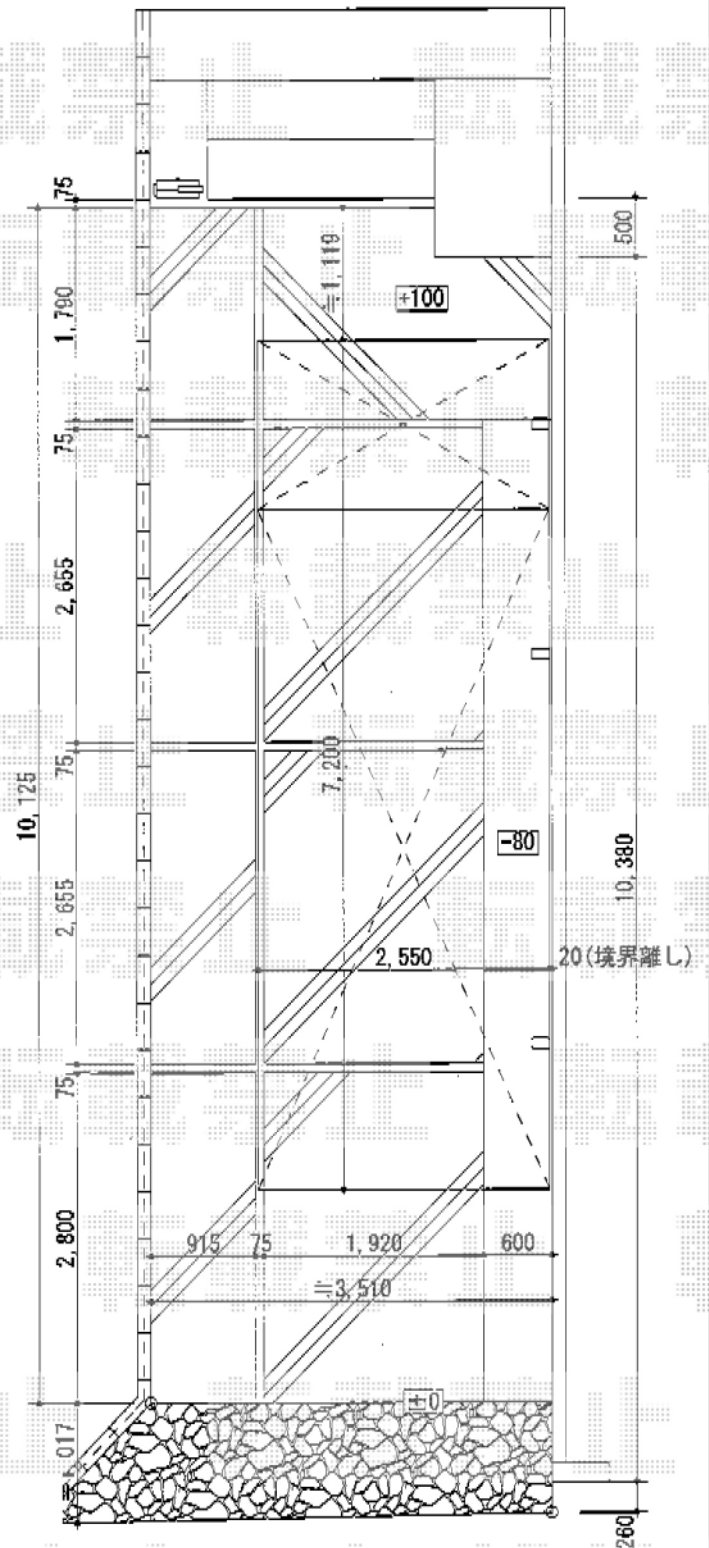

カーポート 施工概略図

YKK AP レイナポートグラン 延長積雪～20cm対応
 幅=2,550mm
 奥行=7,200mm
 色：プラチナステン
 屋根材：ポリカーボネート（アースブルー）
 柱仕様：ハイルーフ柱仕様（有効高 約2,350mm）

担当者 西村