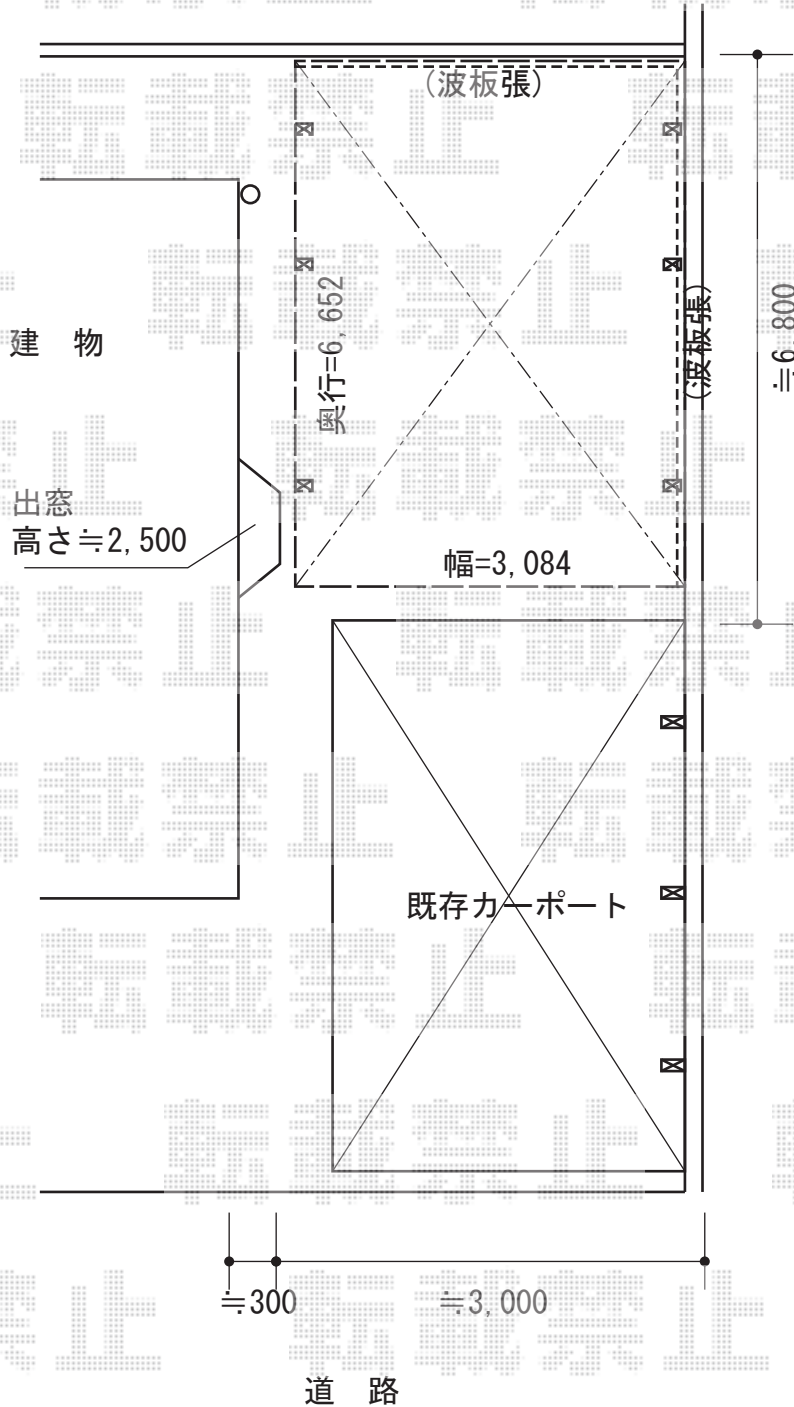

テリオSPORTIII 900 奥行延長  
角柱6本 積雪~30cm対応

トステム テリオSPORTIII 900 奥行延長 角柱6本 積雪~30cm対応  
幅=3,084mm  
奥行=6,652mm  
色：ナチュラルシルバー  
屋根材：【遮光タイプ】スチール折板（ペフ無）  
柱仕様：【仮】ロング柱25仕様（有効高 約2,500mm）  
横材：なし

トステム サイドパネル(波板) L字(長さ・幅方向)囲い  
奥行サイズ：55+12用  
幅サイズ：W30用  
高さ：ロング25柱用  
色：ナチュラルシルバー  
パネル材：ポリカーボネート波板(クリアマット)