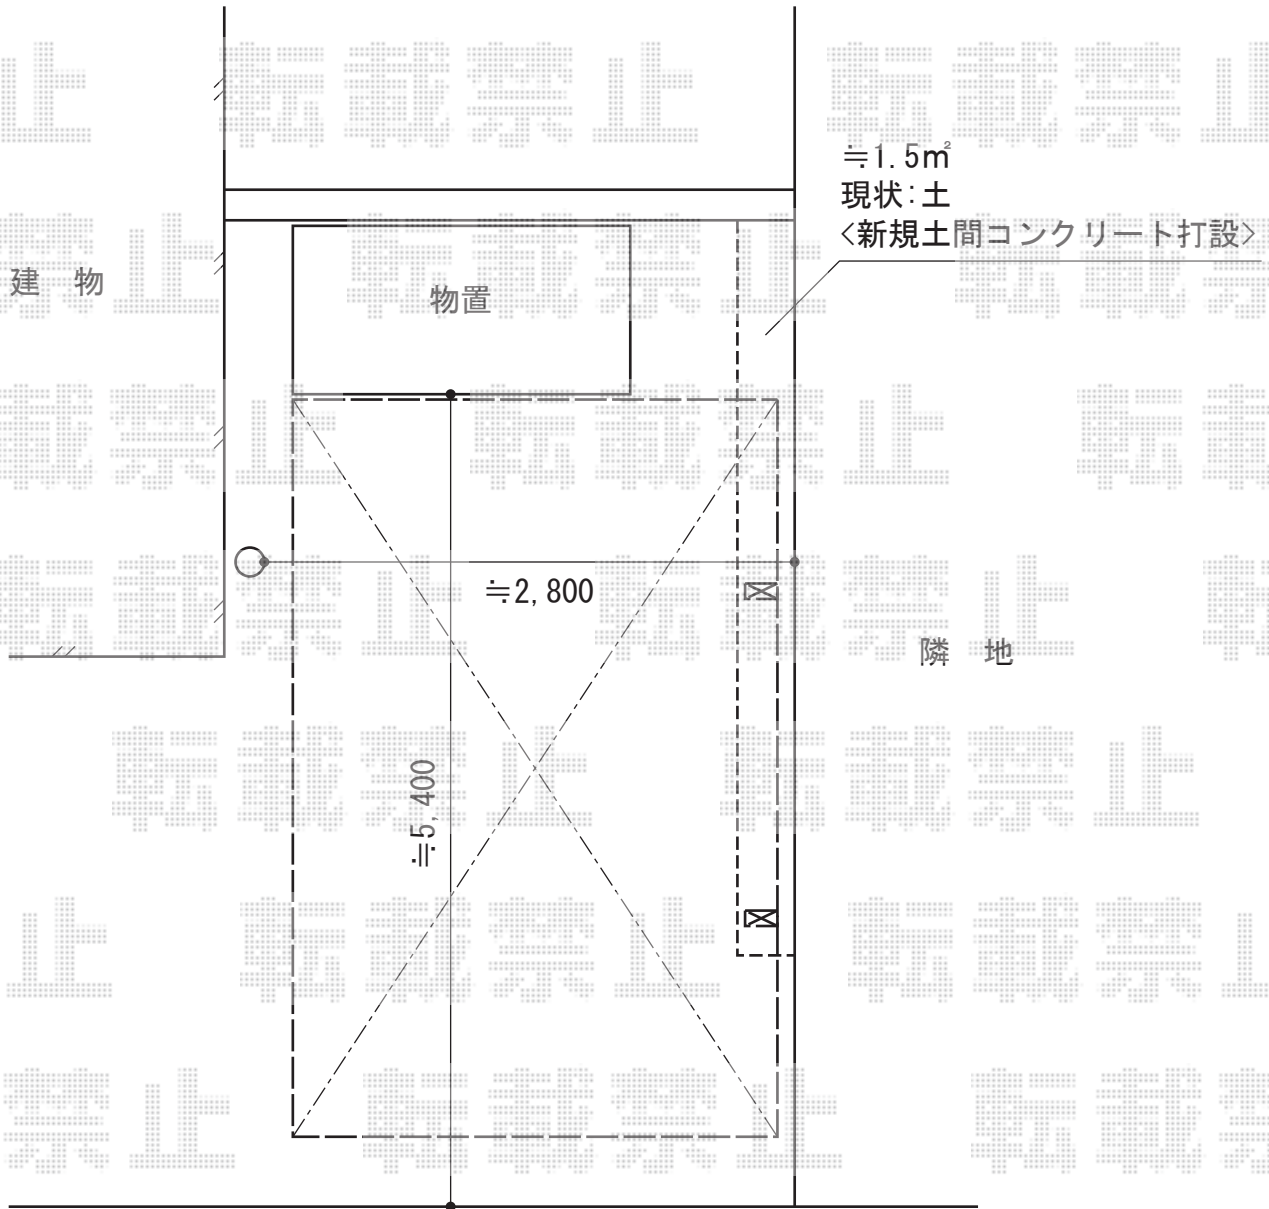

カーポート 施工概略図

YKK AP レイナポートグラン 積雪~20cm対応
幅= 2,400mm
奥行= 5,052mm
色: プラチナステン
屋根材: ポリカーボネート (アースブルー)
柱仕様: 標準柱仕様 (有効高 約2,000mm)

担当者

西村