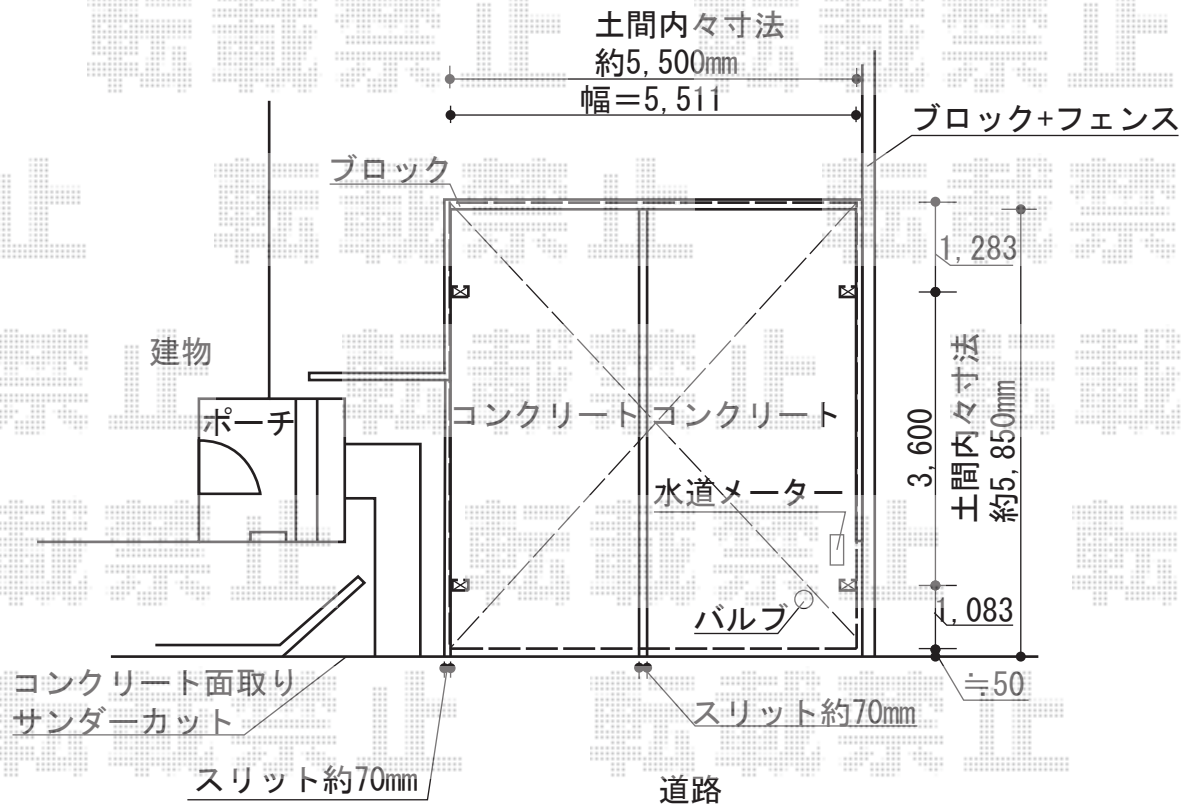

カーポート 施工概略図

YKK AP レオンポートneo 2台用 角柱4本 標準鼻隠し 積雪～50cm対応  
 幅=5,511mm  
 奥行=5,966mm  
 色：プラチナステン  
 屋根材：スチール折板（ペフ無）  
 柱仕様：標準柱仕様（有効高 約2,350mm）  
 横材：無し

担当者

谷岡