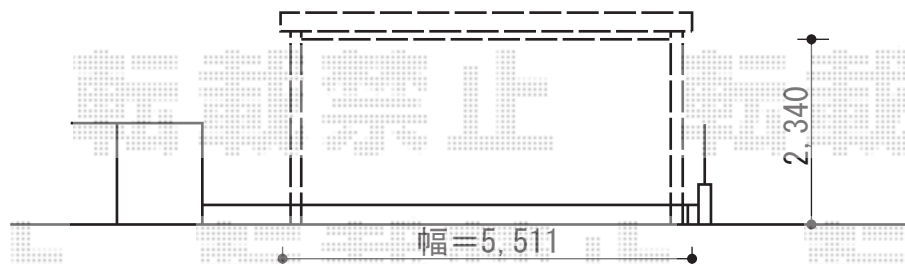

カーポート 施工概略図

YKK AP レオンポートneo 2台用 角柱4本 標準鼻隠し 積雪～50cm対応  
 幅=5,511mm  
 奥行=5,966mm  
 色：プラチナステン  
 屋根材：スチール折板（ペフ無）  
 柱仕様：標準柱仕様（有効高 約2,350mm）  
 横材：無し

担当者

谷岡