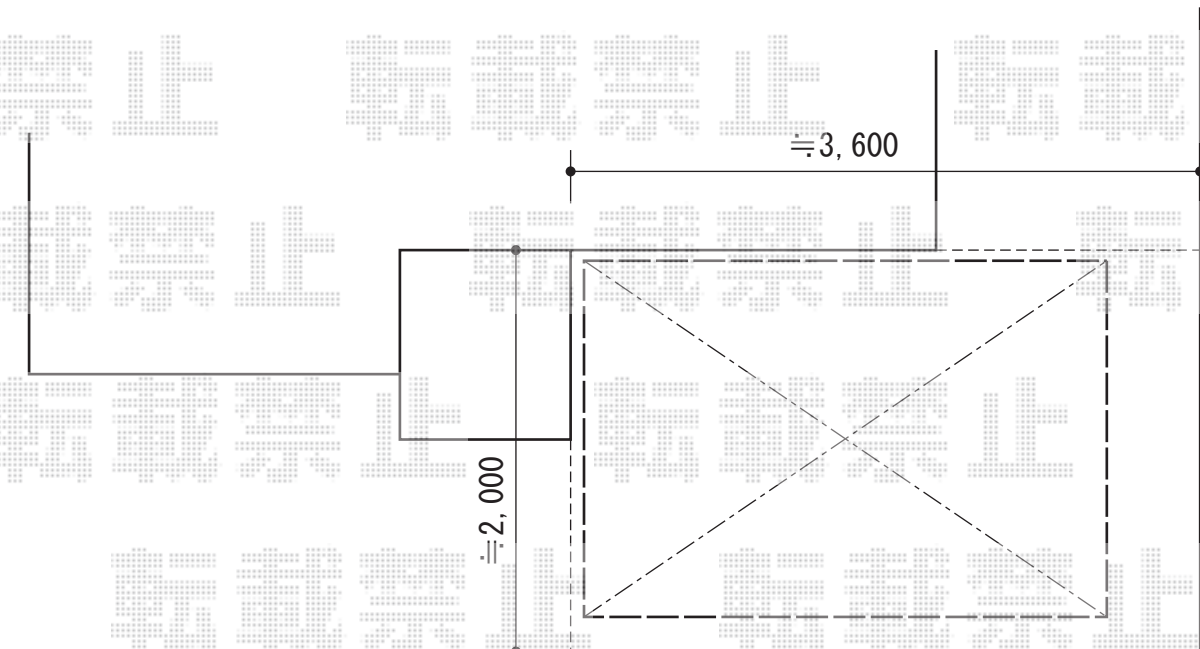

## サイクルポート 施工概略図

トステム カーブポートシグマIII ミニ 積雪~20cm対応  
幅= 1,801mm  
奥行= 2,862mm  
色: 【仮】シャイングレー  
屋根材: 【仮】ガリレポリカ (クリアマット・すりガラス調)  
柱仕様: 【仮】標準柱仕様 (有効高 約1,800mm)

トステム 【仮】収納式物干し 標準タイプ 2本入  
色: 【仮】シャイングレー  
数量: 1セット