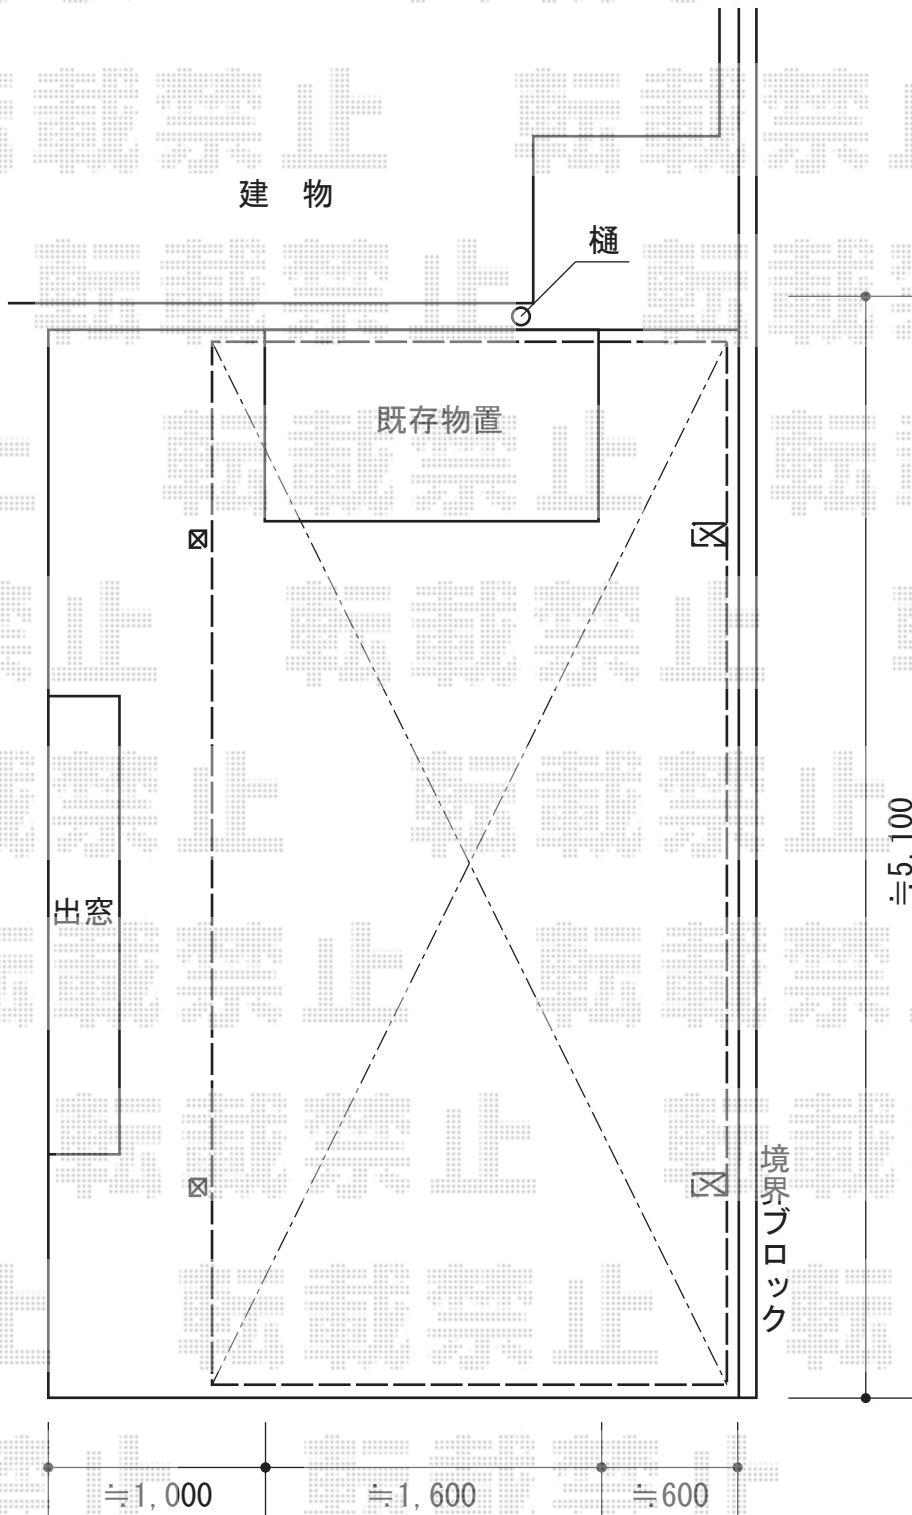

カーポート 施工概略図

Value Select プレシオサポート 積雪~20cm対応
幅= 2,400mm
奥行= 5,052mm
色: チャコールブラック
屋根材: 熱線遮断ポリカーボネート (スカイブルーマット調)
柱仕様: 標準柱仕様 (有効高 約1,800mm)

Value Select プレシオサポート 着脱式補助柱 2本入
色: チャコールブラック
数量: 1セット

Value Select 収納式物干しセット2型 2本入り
色: チャコールブラック
数量: 1セット