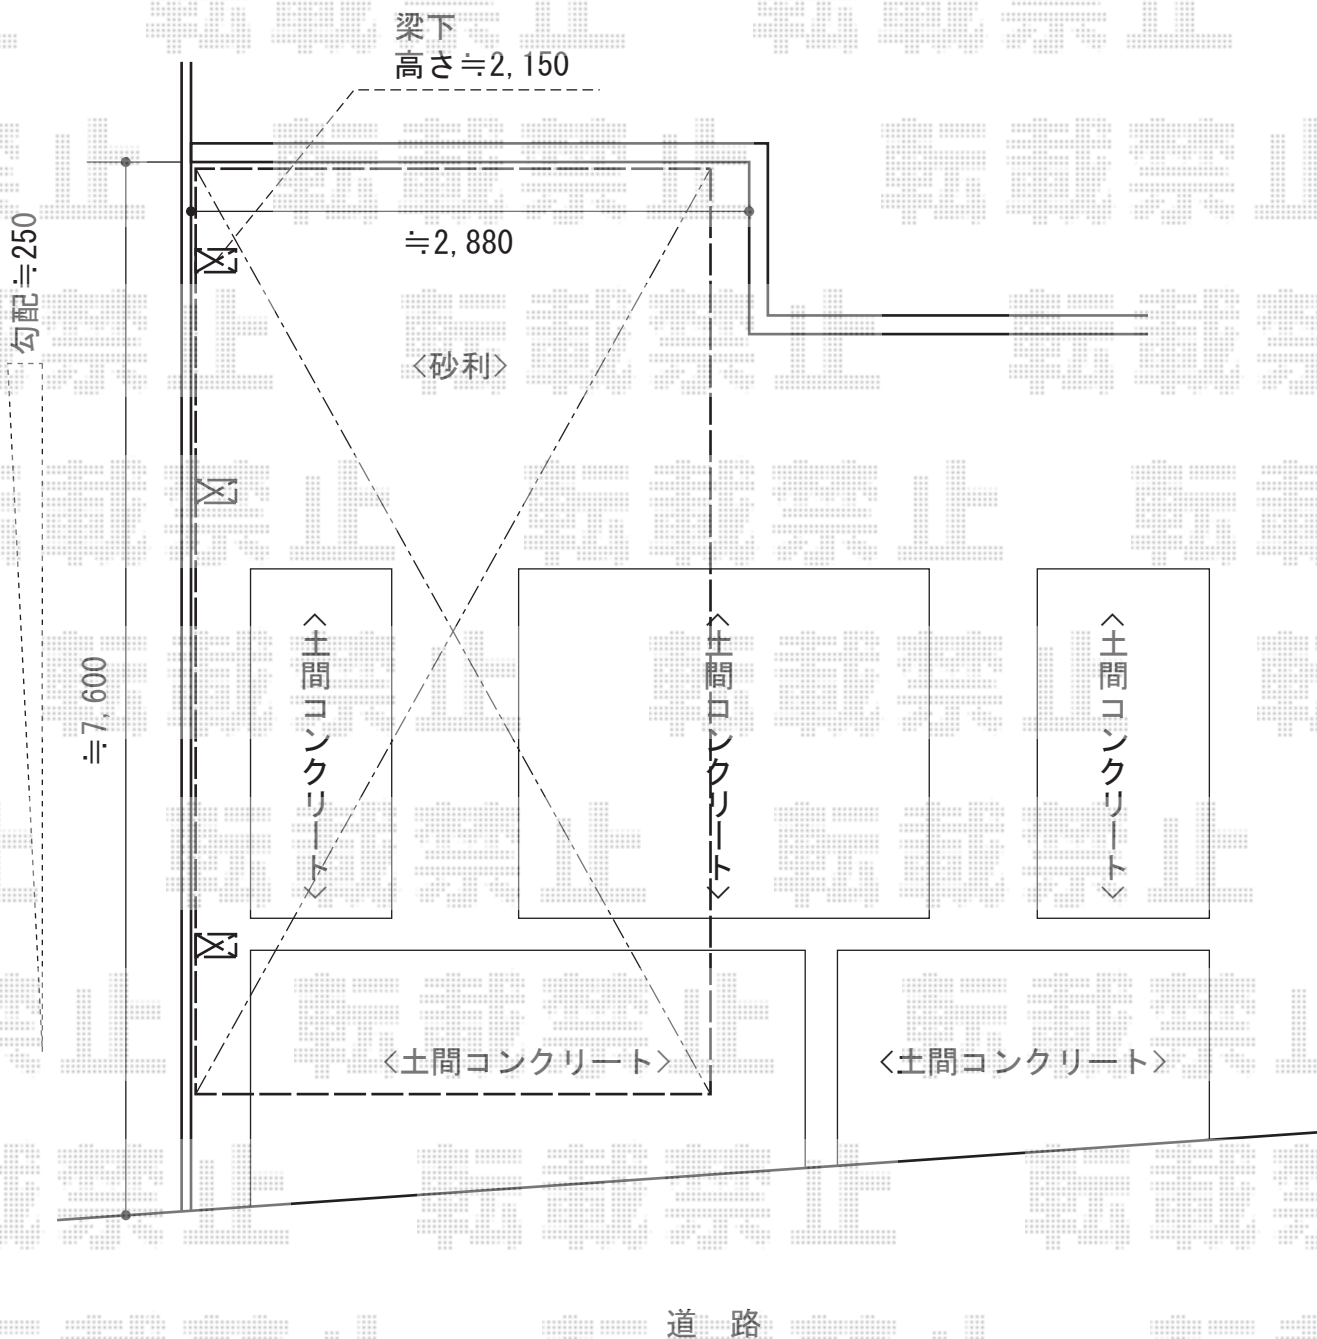

# カーポート 施工概略図

YKK AP レイナポートグラン 延長 積雪~20cm対応  
 幅= 2,700mm  
 奥行= 7,200mm  
 色： プラチナステン  
 屋根材： ポリカーボネート（トーマイマット/すりガラス調）  
 柱仕様： ハイルフ柱仕様（有効高 約2,350mm）

担当者	西村
-----	----