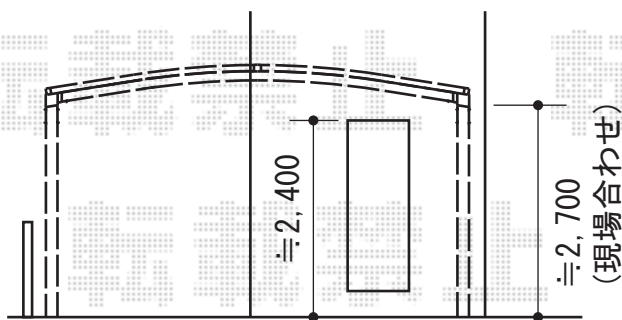

カーポート 施工概略図

トステム カーブポートシグマIII ワイド 積雪~20cm対応  
 幅= 5,443mm  
 奥行= 4,980mm  
 色： ホワイト  
 屋根材： 熱線吸収アクアポリカーボネート（ライトブルー）  
 柱仕様： ロング柱28仕様（有効高 約2,800mm）

担当者	栢田
-----	----