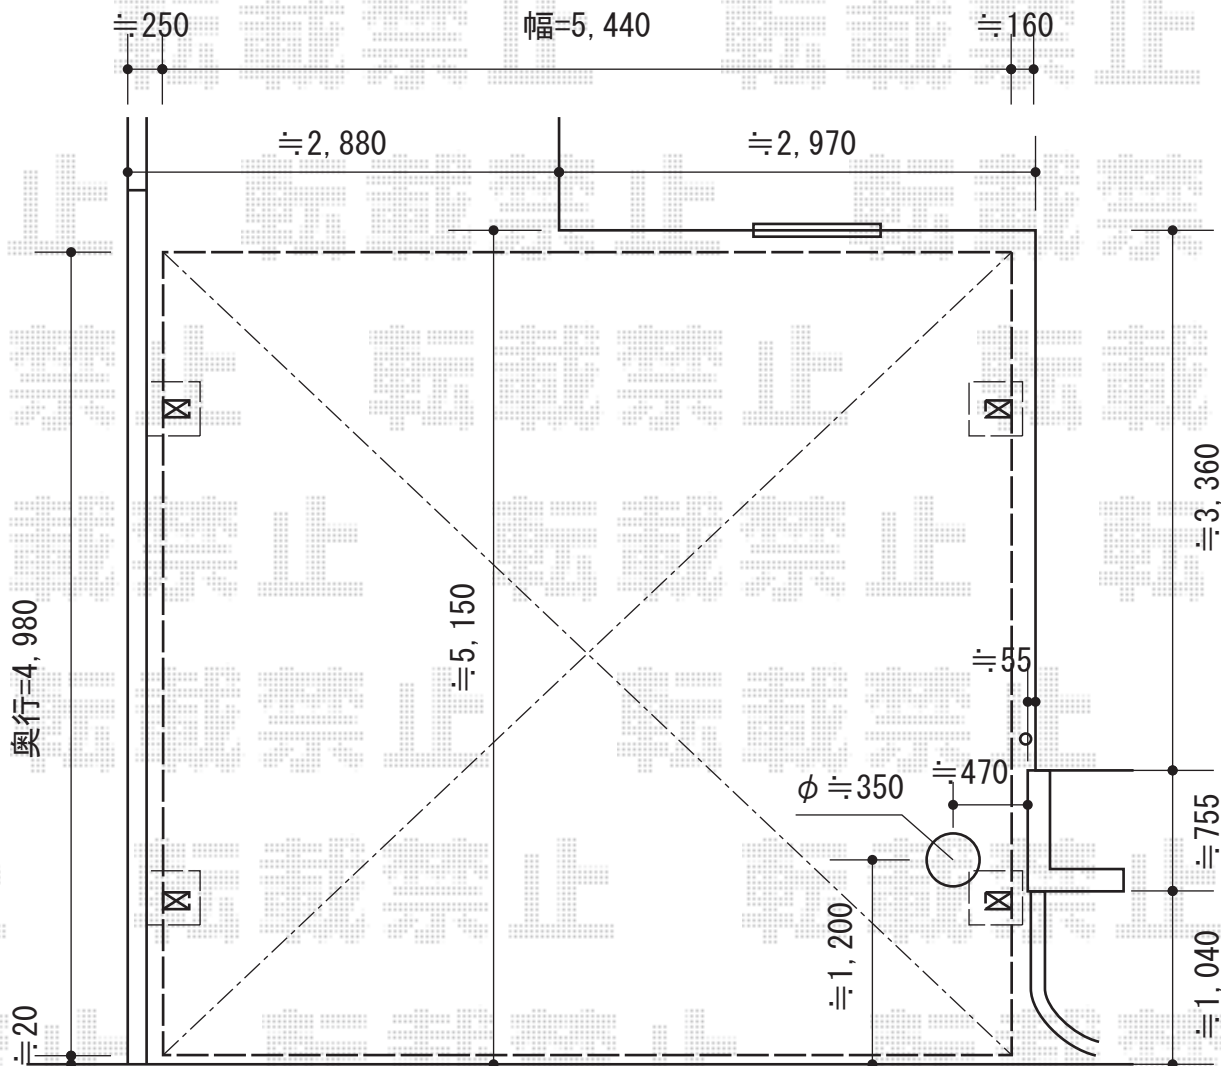

カーポート 施工概略図

トステム カーブポートシグマIII ワイド 積雪~20cm対応  
 幅= 5,443mm  
 奥行= 4,980mm  
 色： ホワイト  
 屋根材： 熱線吸収アクアポリカーボネート（ライトブルー）  
 柱仕様： ロング柱28仕様（有効高 約2,800mm）

担当者	栢田
-----	----