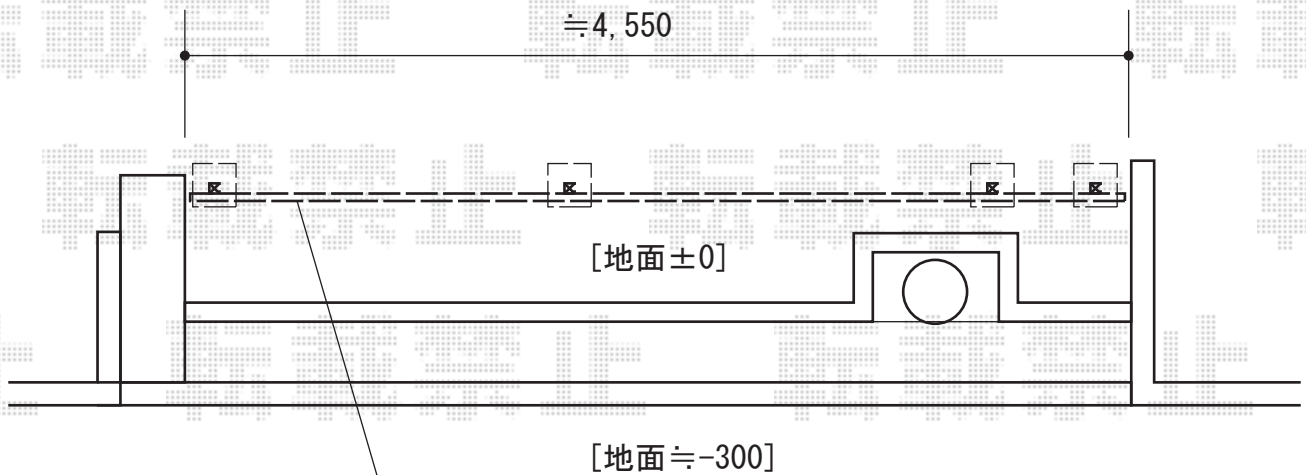

フェンス 施工概略図

TOEX シャレオR8型フェンス フリーポールタイプ
本体1枚 (W×H) = (1,979.5×800mm) × 3枚
柱仕様： T-8×4本
部品セットC×4セット
端部カバー(切詰用・側枠1本)： T-8×1セット
端部キャップC×1セット
色： マイルドブラック

既存生垣撤去後、フェンス新設

担当者

栢田